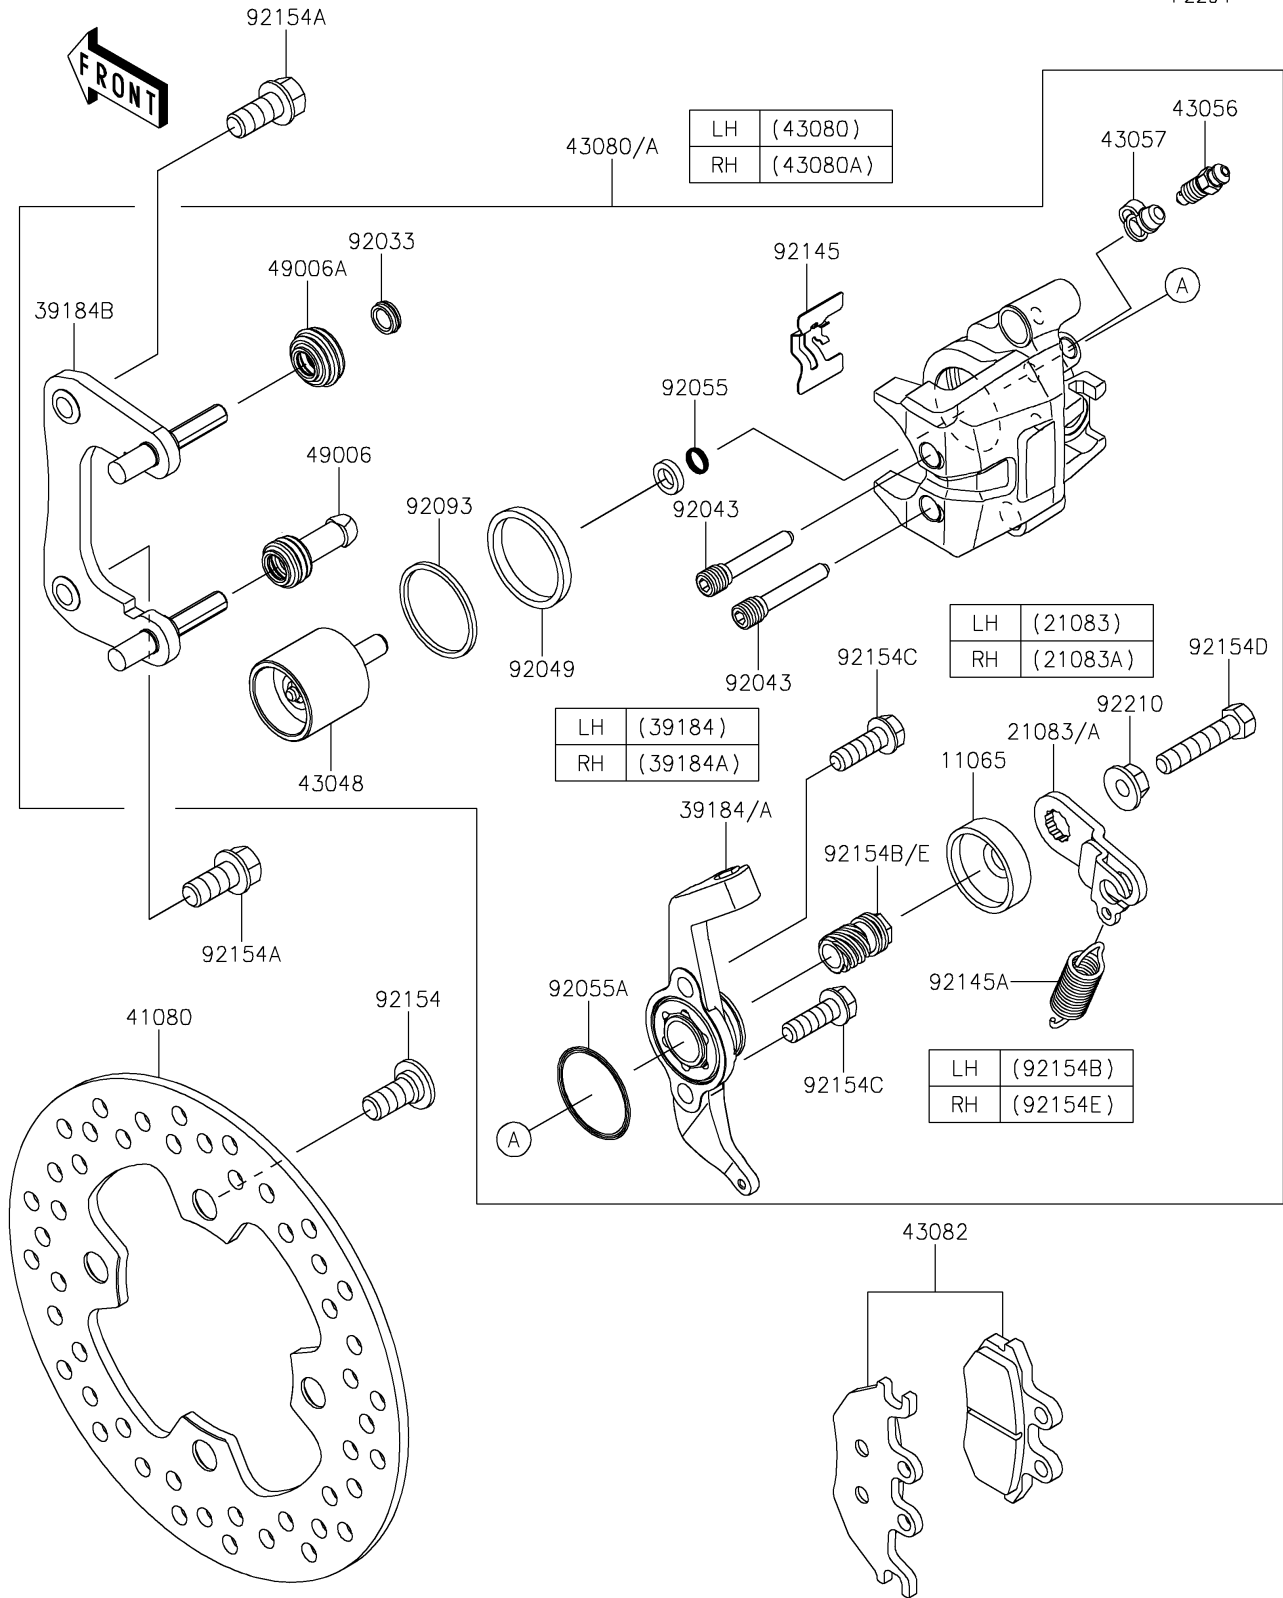

2020 MULE PRO-DXT™ DIESEL PARTS DIAGRAM

Rear Brake

F2294

2020 MULE PRO-DXT™ DIESEL PARTS LIST

Rear Brake

ITEM NAME	PART NUMBER	QUANTITY
CAP (Ref # 11065)	11065-0870	2
ARM,BRAKE,RR,LH (Ref # 21083)	21083-0728	1
ARM,BRAKE,RR,RH (Ref # 21083A)	21083-0729	1
BRACKET-ASSY,LH (Ref # 39184)	39184-0042	1
BRACKET-ASSY,RH (Ref # 39184A)	39184-0043	1
BRACKET-ASSY (Ref # 39184B)	39184-0044	2
DISC (Ref # 41080)	41080-0608	2
PISTON-CALIPER (Ref # 43048)	43048-0027	2
BREATHER-BRAKE (Ref # 43056)	43056-0010	2
CAP-BREATHER (Ref # 43057)	43057-0552	2
CALIPER-SUB-ASSY,RR,LH (Ref # 43080)	43080-0163	1
CALIPER-SUB-ASSY,RR,RH (Ref # 43080A)	43080-0164	1
PAD-ASSY-BRAKE (Ref # 43082)	43082-0140	2
BOOT (Ref # 49006)	49006-0591	2
BOOT (Ref # 49006A)	49006-0592	2
RING-SNAP (Ref # 92033)	92033-0749	2
PIN (Ref # 92043)	92043-0818	4
SEAL-OIL (Ref # 92049)	92049-0765	2
RING-O (Ref # 92055)	92055-0793	2
RING-O (Ref # 92055A)	92055-0795	2
SEAL (Ref # 92093)	92093-0613	2
SPRING (Ref # 92145)	92145-1619	2
SPRING,RETURN,47MM (Ref # 92145A)	92145-1690	2
BOLT,SOCKET,10X23 (Ref # 92154)	92154-0713	8
BOLT,FLANGED,10X22 (Ref # 92154A)	92154-1327	4
BOLT,LH (Ref # 92154B)	92154-1479	1
BOLT (Ref # 92154C)	92154-1480	4
BOLT (Ref # 92154D)	92154-1481	2
BOLT,RH (Ref # 92154E)	92154-1503	1

2020 MULE PRO-DXT™ DIESEL PARTS LIST

Rear Brake

ITEM NAME	PART NUMBER	QUANTITY
NUT (Ref # 92210)	92210-0912	2