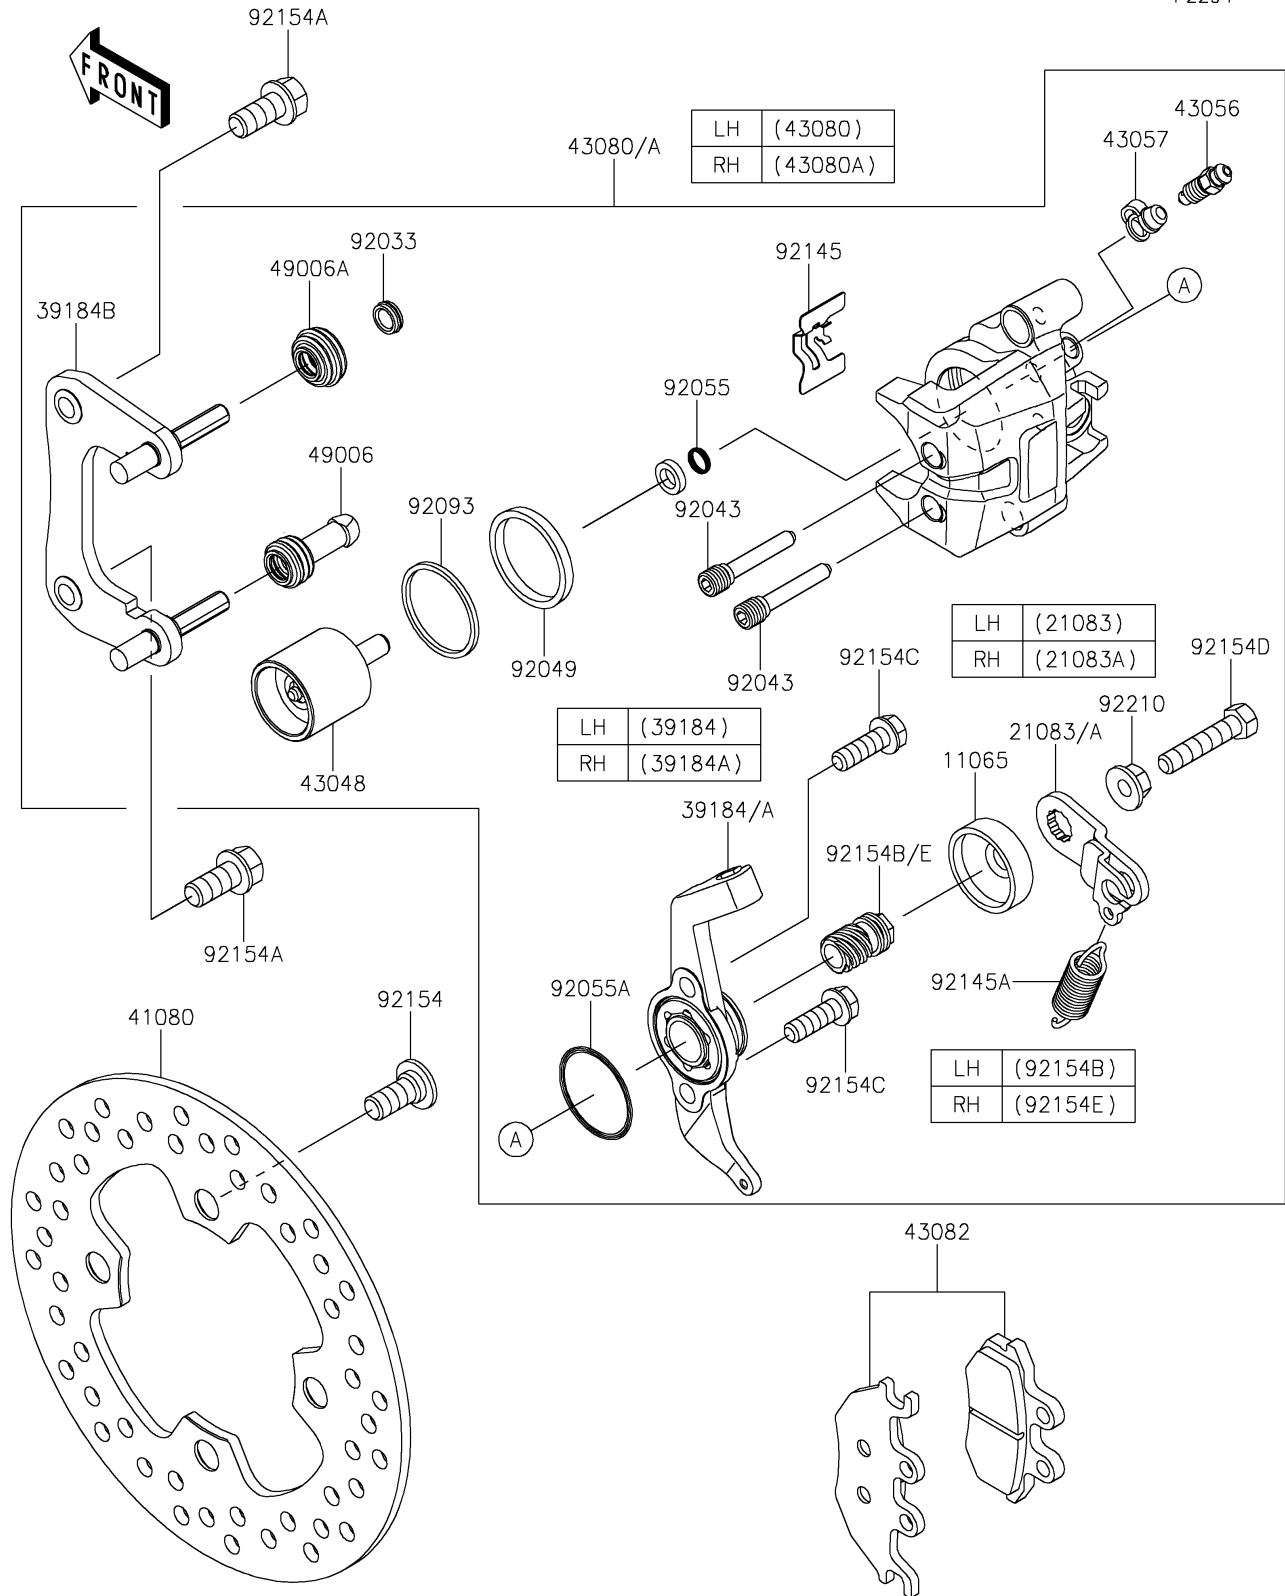

2017 MULE PRO-DXT™ DIESEL PARTS DIAGRAM

Rear Brake

F2294

2017 MULE PRO-DXT™ DIESEL PARTS LIST

Rear Brake

ITEM NAME	PART NUMBER	QUANTITY
CAP (Ref # 11065)	11065-0870	1
ARM,BRAKE,RR,LH (Ref # 21083)	21083-0728	1
ARM,BRAKE,RR,RH (Ref # 21083A)	21083-0729	1
BRACKET-ASSY,LH (Ref # 39184)	39184-0042	1
BRACKET-ASSY,RH (Ref # 39184A)	39184-0043	1
BRACKET-ASSY (Ref # 39184B)	39184-0044	1
DISC (Ref # 41080)	41080-0608	1
PISTON-CALIPER (Ref # 43048)	43048-0027	1
BREATHER-BRAKE (Ref # 43056)	43056-0010	1
CAP-BREATHER (Ref # 43057)	43057-0552	1
CALIPER-SUB-ASSY,RR,LH (Ref # 43080)	43080-0163	1
CALIPER-SUB-ASSY,RR,RH (Ref # 43080A)	43080-0164	1
PAD-ASSY-BRAKE (Ref # 43082)	43082-0140	1
BOOT (Ref # 49006)	49006-0591	1
BOOT (Ref # 49006A)	49006-0592	1
RING-SNAP (Ref # 92033)	92033-0749	1
PIN (Ref # 92043)	92043-0818	1
SEAL-OIL (Ref # 92049)	92049-0765	1
RING-O (Ref # 92055)	92055-0793	1
RING-O (Ref # 92055A)	92055-0795	1
SEAL (Ref # 92093)	92093-0613	1
SPRING (Ref # 92145)	92145-1619	1
SPRING,RETURN,47MM (Ref # 92145A)	92145-1690	1
BOLT,SOCKET,10X23 (Ref # 92154)	92154-0713	1
BOLT,FLANGED,10X22 (Ref # 92154A)	92154-1327	1
BOLT,LH (Ref # 92154B)	92154-1479	1
BOLT (Ref # 92154C)	92154-1480	1
BOLT (Ref # 92154D)	92154-1481	1
BOLT,RH (Ref # 92154E)	92154-1503	1

2017 MULE PRO-DXT™ DIESEL PARTS LIST

Rear Brake

ITEM NAME	PART NUMBER	QUANTITY
NUT (Ref # 92210)	92210-0912	1