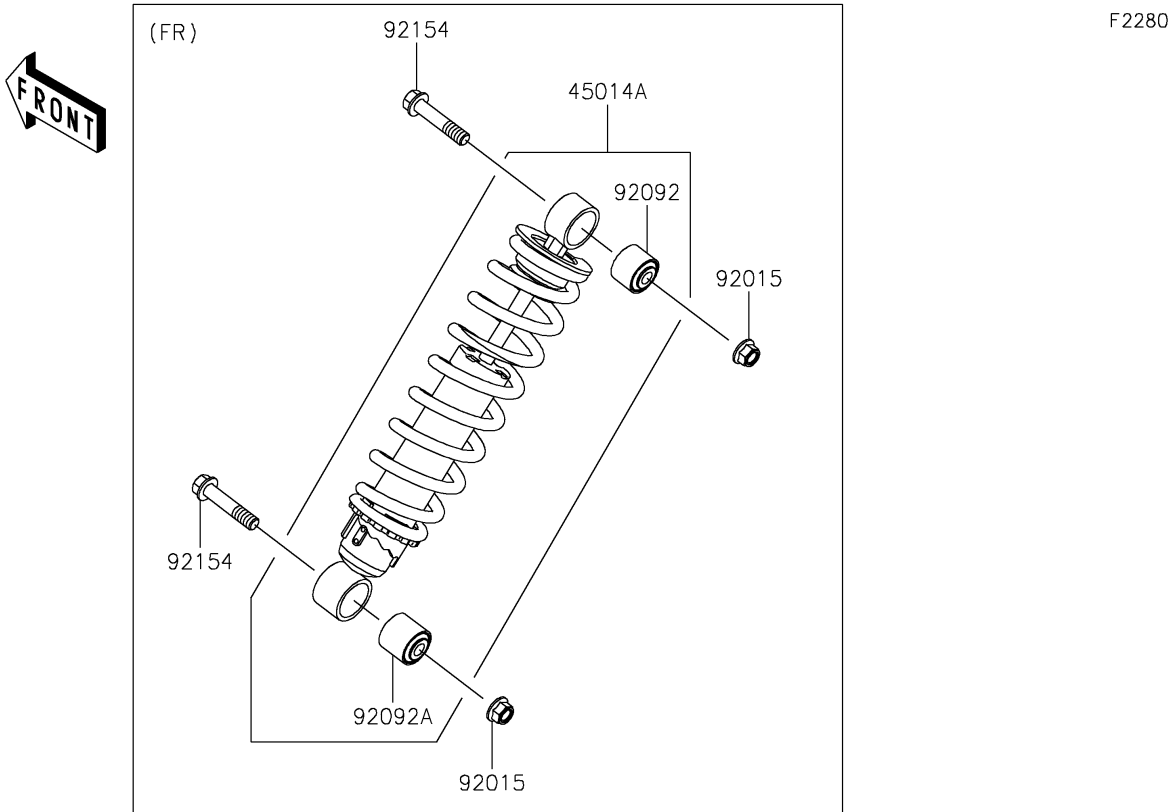

2017 MULE PRO-DXT™ DIESEL PARTS DIAGRAM

Shock Absorber(s)

2017 MULE PRO-DXT™ DIESEL PARTS LIST

Shock Absorber(s)

ITEM NAME	PART NUMBER	QUANTITY
SHOCKABSORBER,RR (Ref # 45014)	45014-0537	1
SHOCKABSORBER,FR (Ref # 45014A)	45014-0558	1
NUT,LOCK,FLANGED,12MM (Ref # 92015)	92015-1433	1
BUSHING-RUBBER,UPP (Ref # 92092)	92092-0034	1
BUSHING-RUBBER,LWR (Ref # 92092A)	92092-0035	1
BOLT,FLANGED,12X58 (Ref # 92154)	92154-1319	1