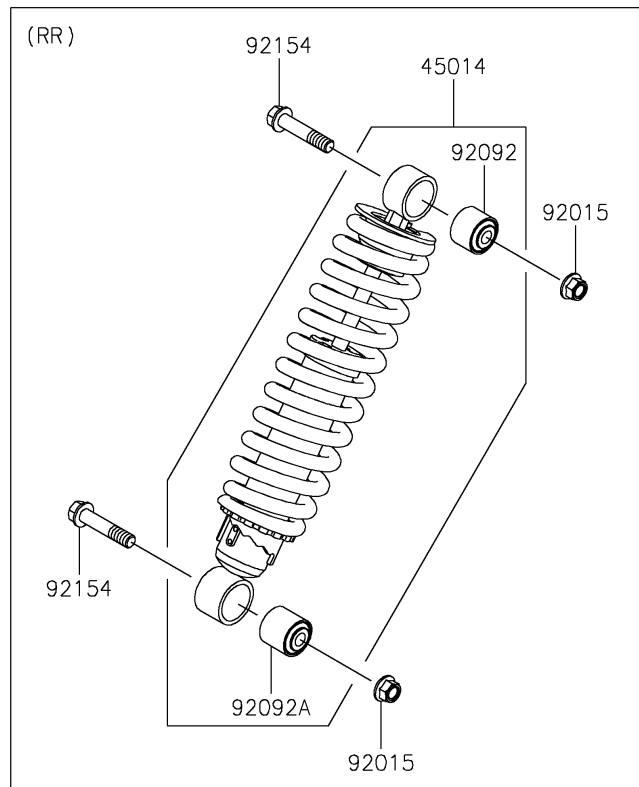

2017 MULE PRO-DXT™ DIESEL PARTS DIAGRAM

Shock Absorber(s)

2017 MULE PRO-DXT™ DIESEL PARTS LIST

Shock Absorber(s)

ITEM NAME	PART NUMBER	QUANTITY
SHOCKABSORBER,RR (Ref # 45014)	45014-0537	1
SHOCKABSORBER,FR (Ref # 45014A)	45014-0558	1
NUT,LOCK,FLANGED,12MM (Ref # 92015)	92015-1433	1
BUSHING-RUBBER,UPP (Ref # 92092)	92092-0034	1
BUSHING-RUBBER,LWR (Ref # 92092A)	92092-0035	1
BOLT,FLANGED,12X58 (Ref # 92154)	92154-1319	1