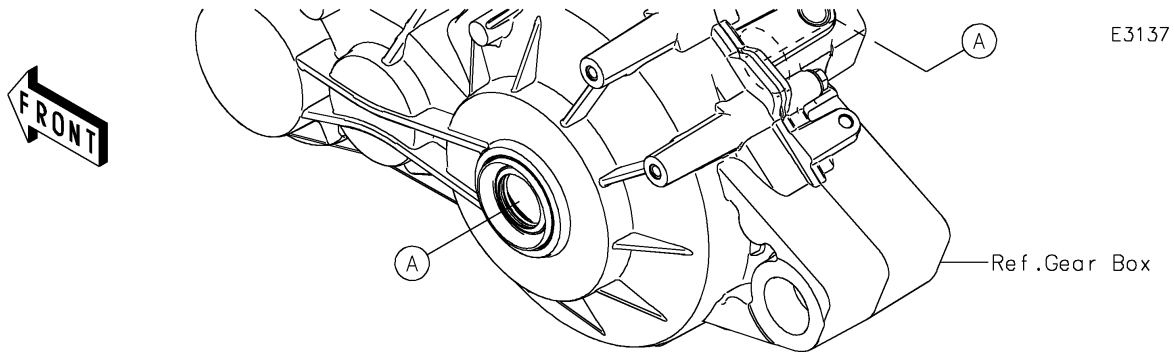

# 2020 MULE PRO-DXT™ DIESEL PARTS DIAGRAM

Drive Shaft-Rear

### Drive Shaft-Rear

ITEM NAME	PART NUMBER	QUANTITY
BOOT,INSIDE (Ref # 49006)	49006-0585	2
BOOT,OUTSIDE (Ref # 49006A)	49006-0586	2
JOINT-BALL,RR,LH (Ref # 59266)	59266-0049	1
JOINT-BALL,RR,RH (Ref # 59266A)	59266-0050	1