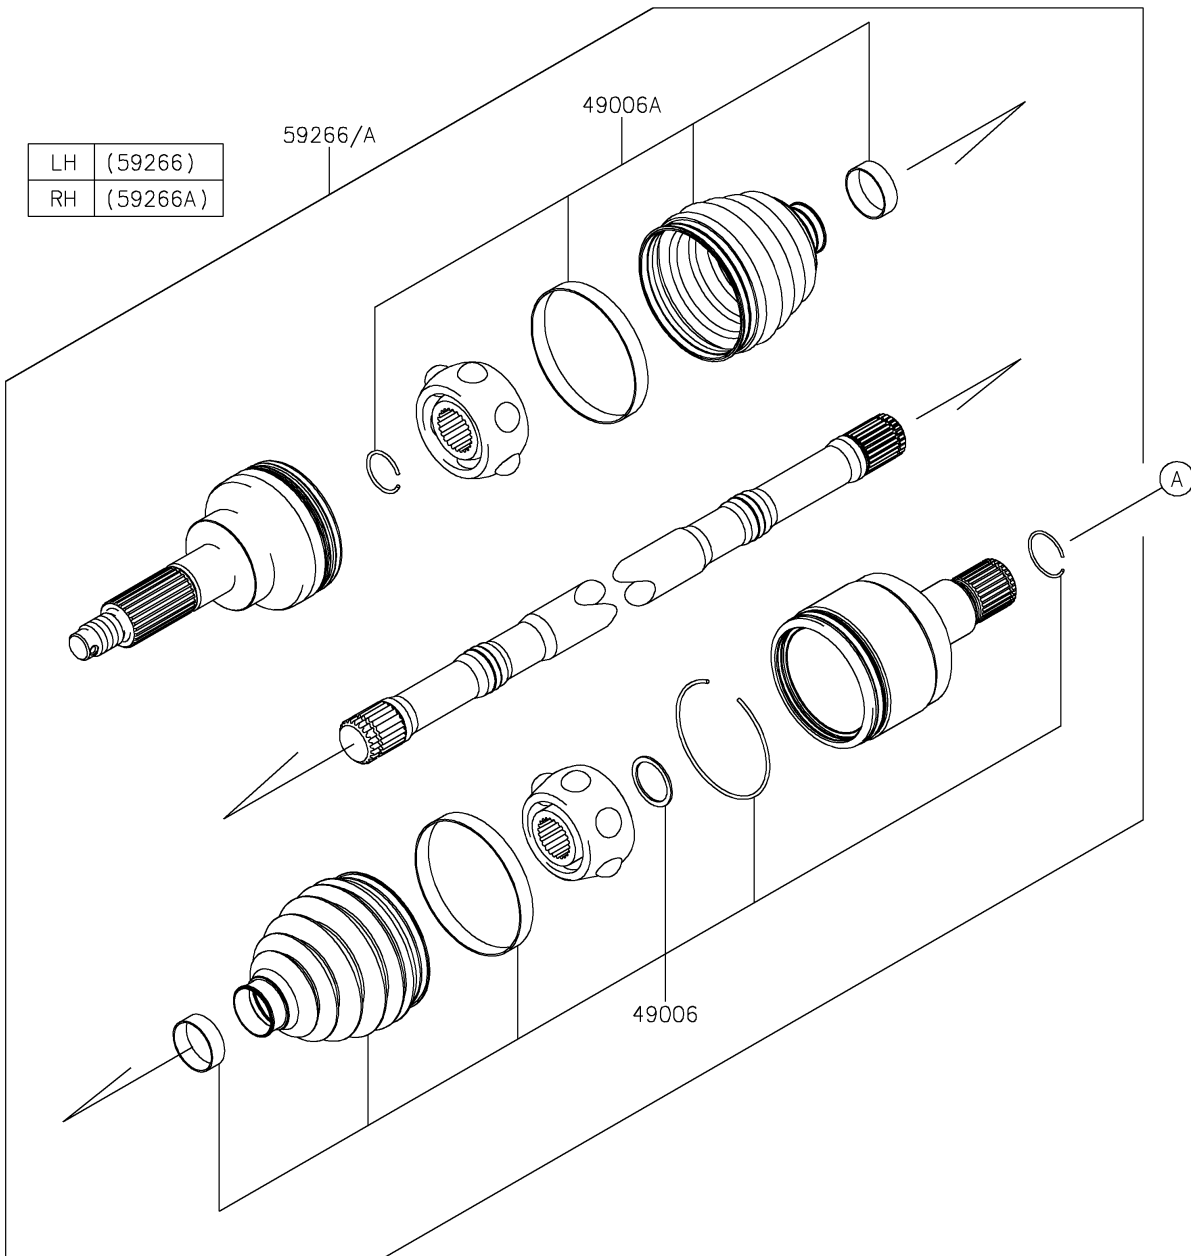

# 2020 MULE PRO-DXT™ DIESEL PARTS DIAGRAM

Drive Shaft-Rear

## 2020 MULE PRO-DXT™ DIESEL PARTS LIST

### Drive Shaft-Rear

ITEM NAME	PART NUMBER	QUANTITY
BOOT,INSIDE (Ref # 49006)	49006-0585	2
BOOT,OUTSIDE (Ref # 49006A)	49006-0586	2
JOINT-BALL,RR,LH (Ref # 59266)	59266-0049	1
JOINT-BALL,RR,RH (Ref # 59266A)	59266-0050	1