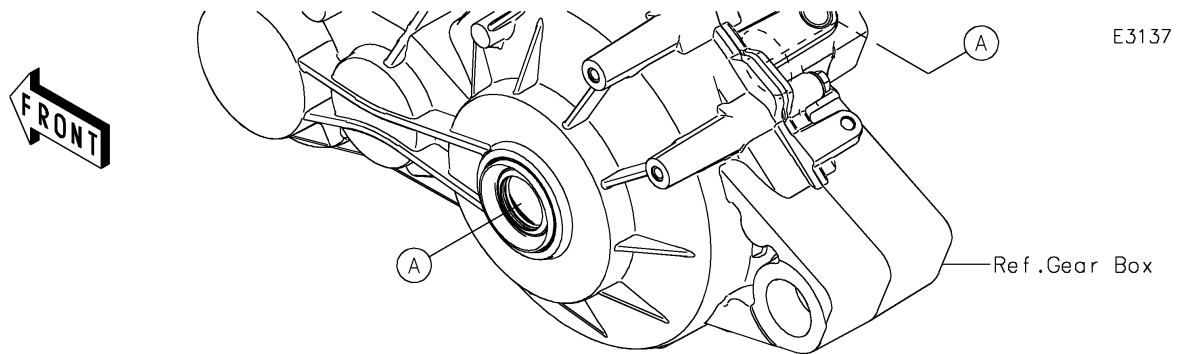

## 2017 MULE PRO-DXT™ DIESEL PARTS DIAGRAM

Drive Shaft-Rear

## 2017 MULE PRO-DXT™ DIESEL PARTS LIST

Drive Shaft-Rear

ITEM NAME	PART NUMBER	QUANTITY
BOOT,INSIDE (Ref # 49006)	49006-0585	1
BOOT,OUTSIDE (Ref # 49006A)	49006-0586	1
JOINT-BALL,RR,LH (Ref # 59266)	59266-0049	1
JOINT-BALL,RR,RH (Ref # 59266A)	59266-0050	1