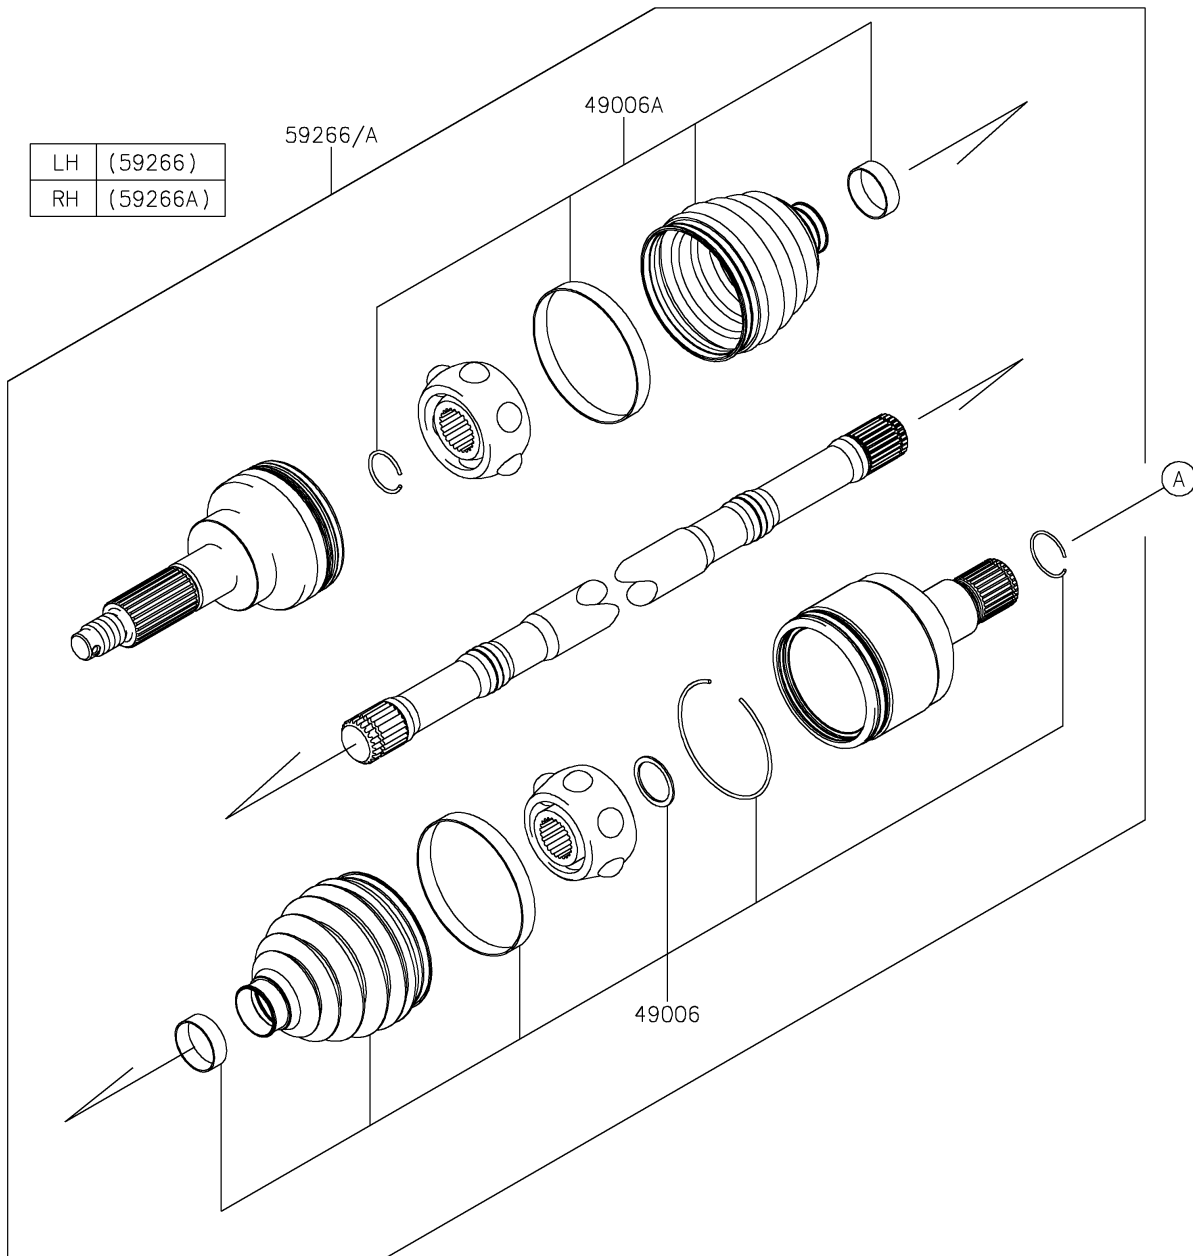

## 2017 MULE PRO-DXT™ DIESEL PARTS DIAGRAM

Drive Shaft-Rear

## 2017 MULE PRO-DXT™ DIESEL PARTS LIST

Drive Shaft-Rear

ITEM NAME	PART NUMBER	QUANTITY
BOOT,INSIDE (Ref # 49006)	49006-0585	1
BOOT,OUTSIDE (Ref # 49006A)	49006-0586	1
JOINT-BALL,RR,LH (Ref # 59266)	59266-0049	1
JOINT-BALL,RR,RH (Ref # 59266A)	59266-0050	1