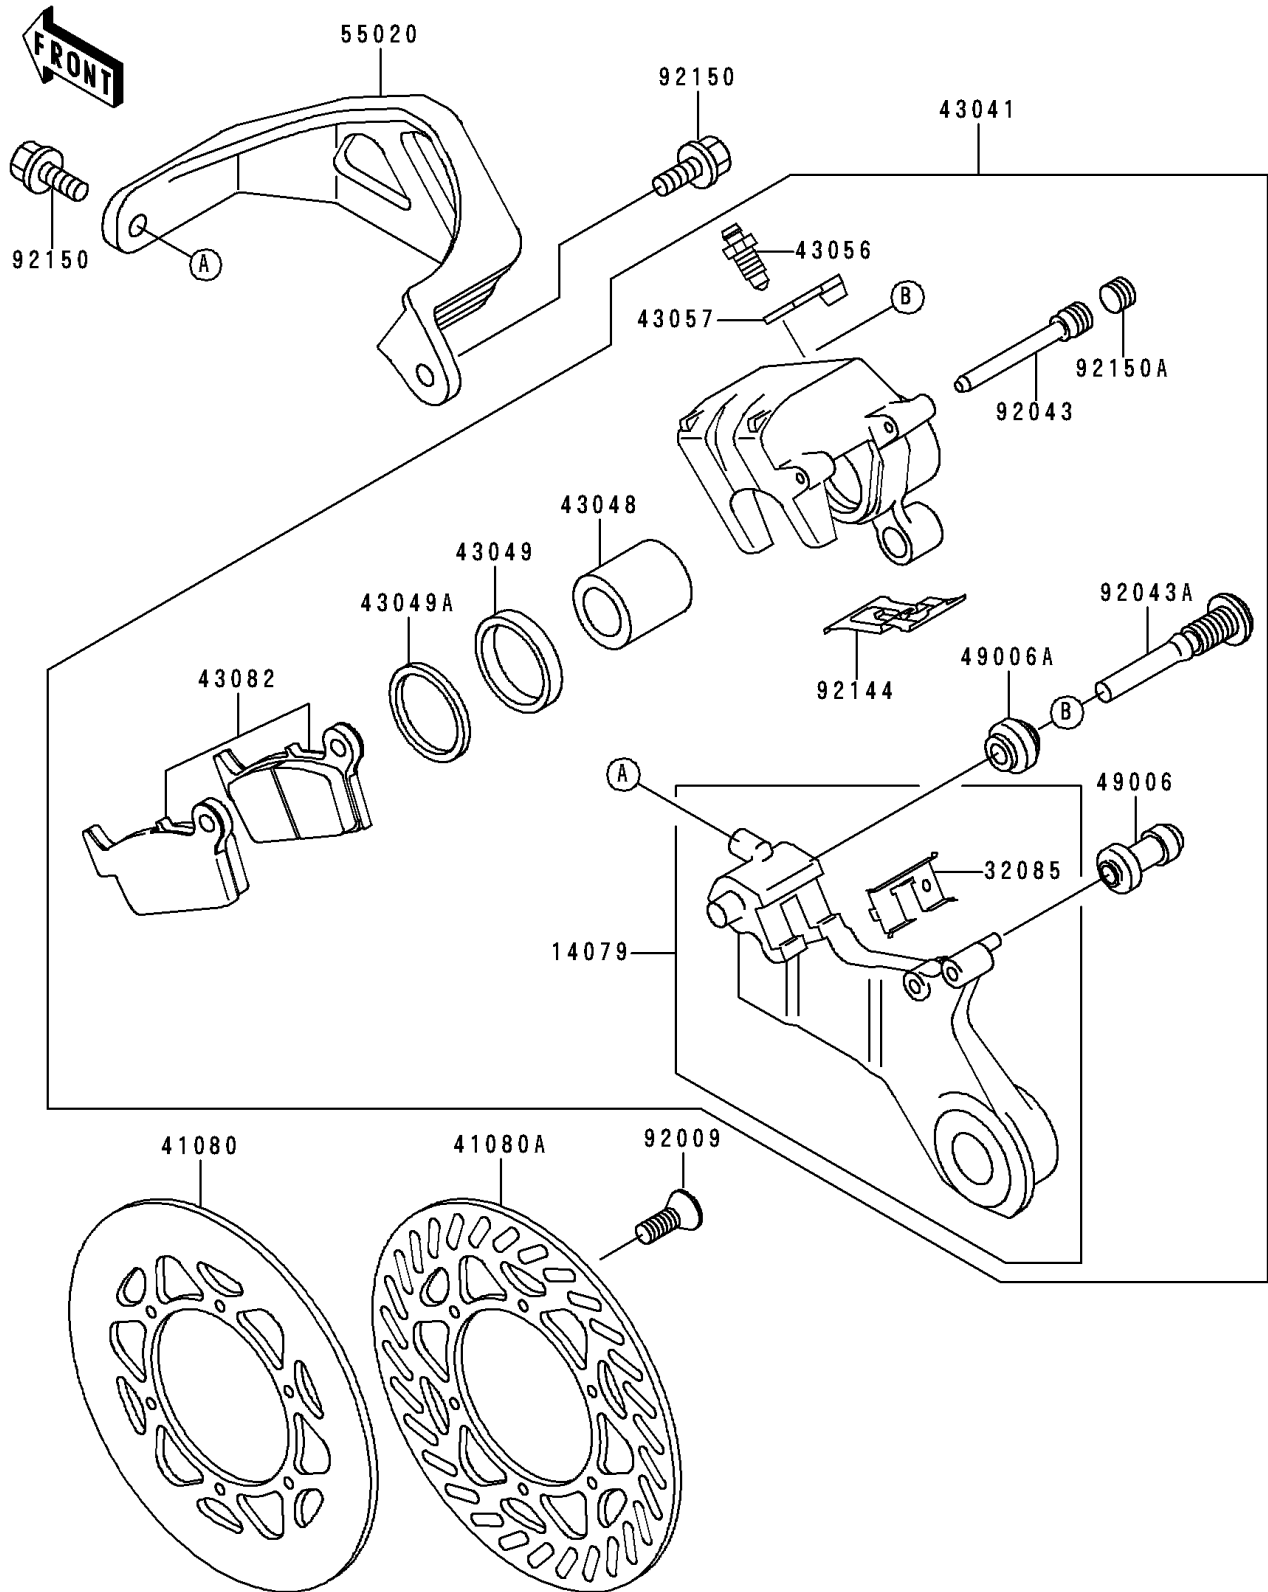

# 1996 KX125 PARTS DIAGRAM

Rear Brake

F2294

# 1996 KX125 PARTS LIST

## Rear Brake

ITEM NAME	PART NUMBER	QUANTITY
HOLDER-ASSY,REAR CALIPER (Ref # 14079)	14079-1105	1
STOPPER,PAD (Ref # 32085)	32085-1386	1
DISC,RR (Ref # 41080)	41080-1245	1
DISC,RR (Ref # 41080A)	41080-1388	1
CALIPER-ASSY,RR (Ref # 43041)	43041-1577	1
PISTON-CALIPER (Ref # 43048)	43048-1068	1
PACKING,PISTON SEAL (Ref # 43049)	43049-1060	1
PACKING,PISTON SEAL (Ref # 43049A)	43049-1061	1
BREATHER-BRAKE (Ref # 43056)	43056-1055	1
CAP-BREATHER (Ref # 43057)	43057-1001	1
PAD-ASSY-BRAKE (Ref # 43082)	43082-1173	1
BOOT,CALIPER (Ref # 49006)	49006-1088	1
BOOT,CALIPER (Ref # 49006A)	49006-1242	1
GUARD,RR CALIPER,P.WHITE (Ref # 55020)	55020-1488-6F	1
SCREW,6X14 (Ref # 92009)	92009-1546	6
PIN,HANGER (Ref # 92043)	92043-1507	1
PIN (Ref # 92043A)	92043-1508	1
SPRING,PAD (Ref # 92144)	92144-1819	1
BOLT,6X14 (Ref # 92150)	92150-1340	2
BOLT,PLUG (Ref # 92150A)	92150-1692	1