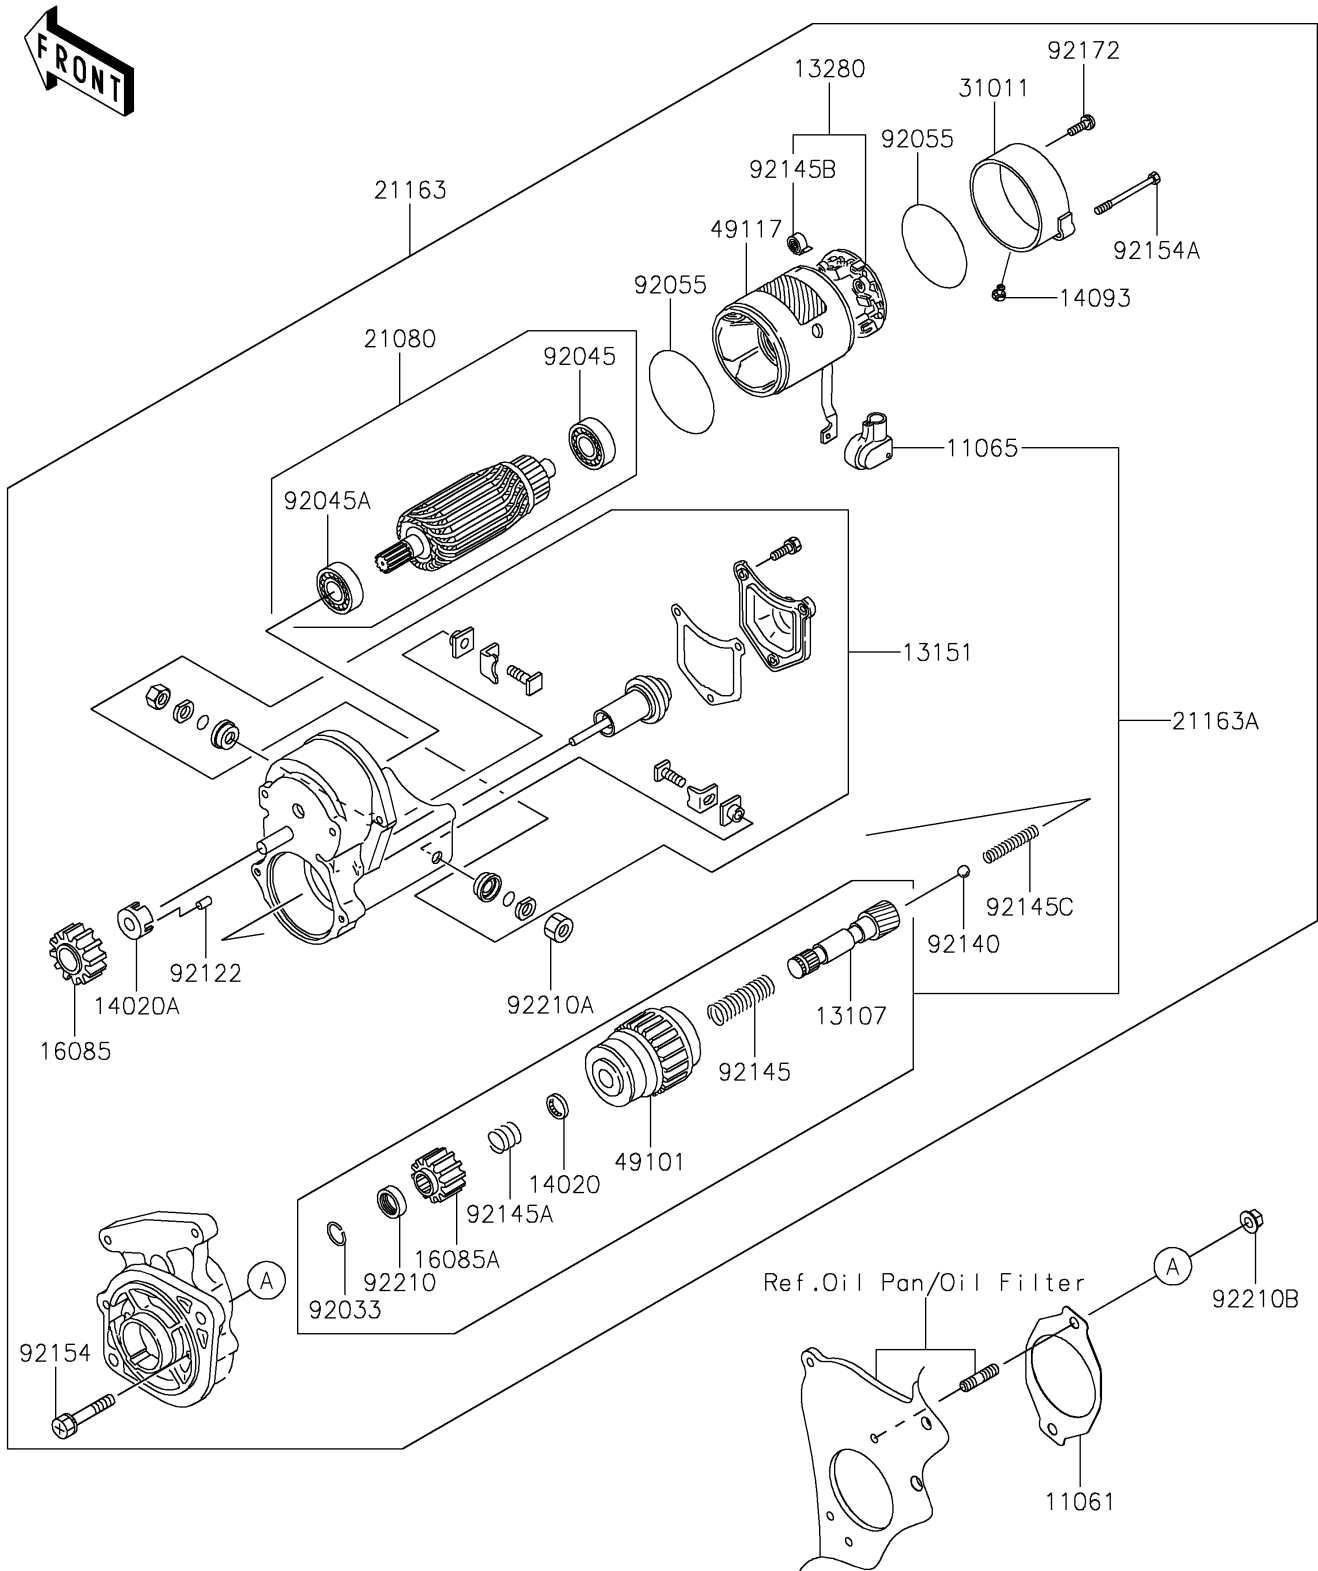

## 2017 MULE PRO-DXT™ DIESEL PARTS DIAGRAM

Starter Motor

E1840

## 2017 MULE PRO-DXT™ DIESEL PARTS LIST

Starter Motor

ITEM NAME	PART NUMBER	QUANTITY
GASKET,STARTER (Ref # 11061)	11061-1195	1
CAP (Ref # 11065)	11065-0939	1
SHAFT (Ref # 13107)	13107-0841	1
SWITCH-COMP,MAGNET (Ref # 13151)	13151-0573	1
HOLDER (Ref # 13280)	13280-0863	1
RETAINER (Ref # 14020)	14020-0020	1
RETAINER (Ref # 14020A)	14020-0021	1
COVER (Ref # 14093)	14093-0449	1
GEAR,PINION (Ref # 16085)	16085-0649	1
GEAR,PINION (Ref # 16085A)	16085-0652	1
ARMATURE (Ref # 21080)	21080-0010	1
STARTER-ELECTRIC (Ref # 21163)	21163-0752	1
STARTER-ELECTRIC (Ref # 21163A)	21163-0753	1
FRAME (Ref # 31011)	31011-0029	1
CLUTCH,STARTER (Ref # 49101)	49101-0002	1
YOKE (Ref # 49117)	49117-0593	1
RING-SNAP (Ref # 92033)	92033-0775	1
BEARING-BALL (Ref # 92045)	92045-0808	1
BEARING-BALL (Ref # 92045A)	92045-0809	1
RING-O (Ref # 92055)	92055-0863	1
ROLLER (Ref # 92122)	92122-0048	1
BALL (Ref # 92140)	92140-0017	1
SPRING (Ref # 92145)	92145-1713	1
SPRING (Ref # 92145A)	92145-1714	1
SPRING (Ref # 92145B)	92145-1715	1
SPRING (Ref # 92145C)	92145-1716	1
BOLT (Ref # 92154)	92154-2072	1
BOLT (Ref # 92154A)	92154-2073	1
SCREW (Ref # 92172)	92172-0988	1

## 2017 MULE PRO-DXT™ DIESEL PARTS LIST

Starter Motor

ITEM NAME	PART NUMBER	QUANTITY
NUT (Ref # 92210)	92210-1470	1
NUT (Ref # 92210A)	92210-1472	1
NUT,8MM (Ref # 92210B)	92210-1473	1