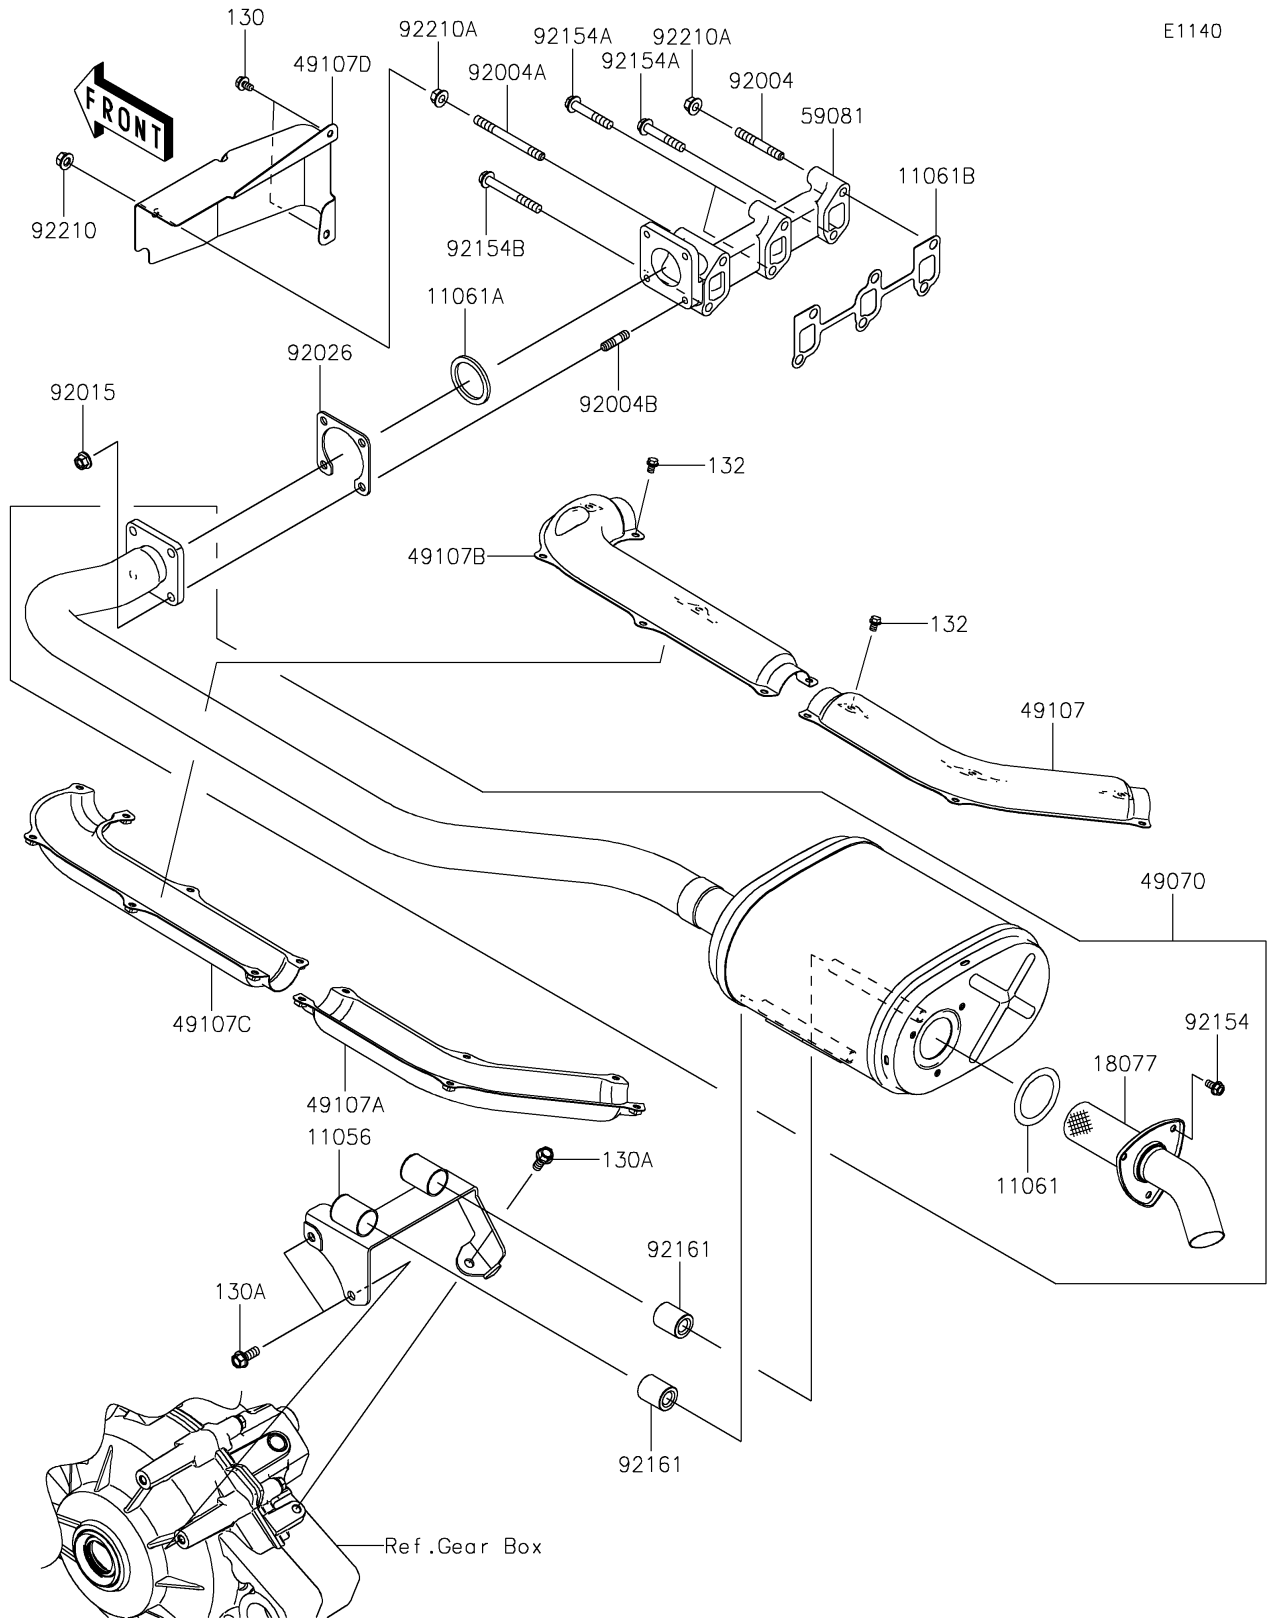

2020 MULE PRO-DXT™ DIESEL PARTS DIAGRAM

Muffler(s)

E1140

2020 MULE PRO-DXT™ DIESEL PARTS LIST

Muffler(s)

ITEM NAME	PART NUMBER	QUANTITY
BRACKET,MUFFLER MOUNT (Ref # 11056)	11056-7806	1
GASKET,EXHAUST PIPE (Ref # 11061)	11061-0013	1
GASKET,EXHAUST HOLDER (Ref # 11061A)	11061-0989	1
GASKET,EXHAUST MANIFOLD (Ref # 11061B)	11061-1194	1
BOLT-FLANGED,6X10 (Ref # 130)	130BA0610	2
BOLT-FLANGED,8X20 (Ref # 130A)	130BA0820	3
BOLT-FLANGED-SMALL,6X8 (Ref # 132)	132BD0608	13
ARRESTER-SPARK (Ref # 18077)	18077-0040	1
MUFFLER-COMP (Ref # 49070)	49070-0844	1
COVER-EXHAUST PIPE,RR,UPP (Ref # 49107)	49107-0771	1
COVER-EXHAUST PIPE,RR,LWR (Ref # 49107A)	49107-0772	1
COVER-EXHAUST PIPE,FR,UPP (Ref # 49107B)	49107-0773	1
COVER-EXHAUST PIPE,FR,LWR (Ref # 49107C)	49107-0774	1
COVER-EXHAUST PIPE (Ref # 49107D)	49107-0786	1
MANIFOLD-EXHAUST (Ref # 59081)	59081-0295	1
STUD,8X50 (Ref # 92004)	92004-0746	1
STUD,8X80 (Ref # 92004A)	92004-0747	1
STUD,8X22 (Ref # 92004B)	92004-0748	4
NUT,8MM (Ref # 92015)	92015-1402	4
SPACER (Ref # 92026)	92026-0817	1
BOLT,FLANGED,6X12 (Ref # 92154)	92154-0852	3
BOLT,FLANGED,8X50 (Ref # 92154A)	92154-1990	3
BOLT,FLANGED,8X71 (Ref # 92154B)	92154-1991	1
DAMPER (Ref # 92161)	92161-0961	2
NUT,8MM (Ref # 92210)	92210-1456	1
NUT,8MM (Ref # 92210A)	92210-1473	2