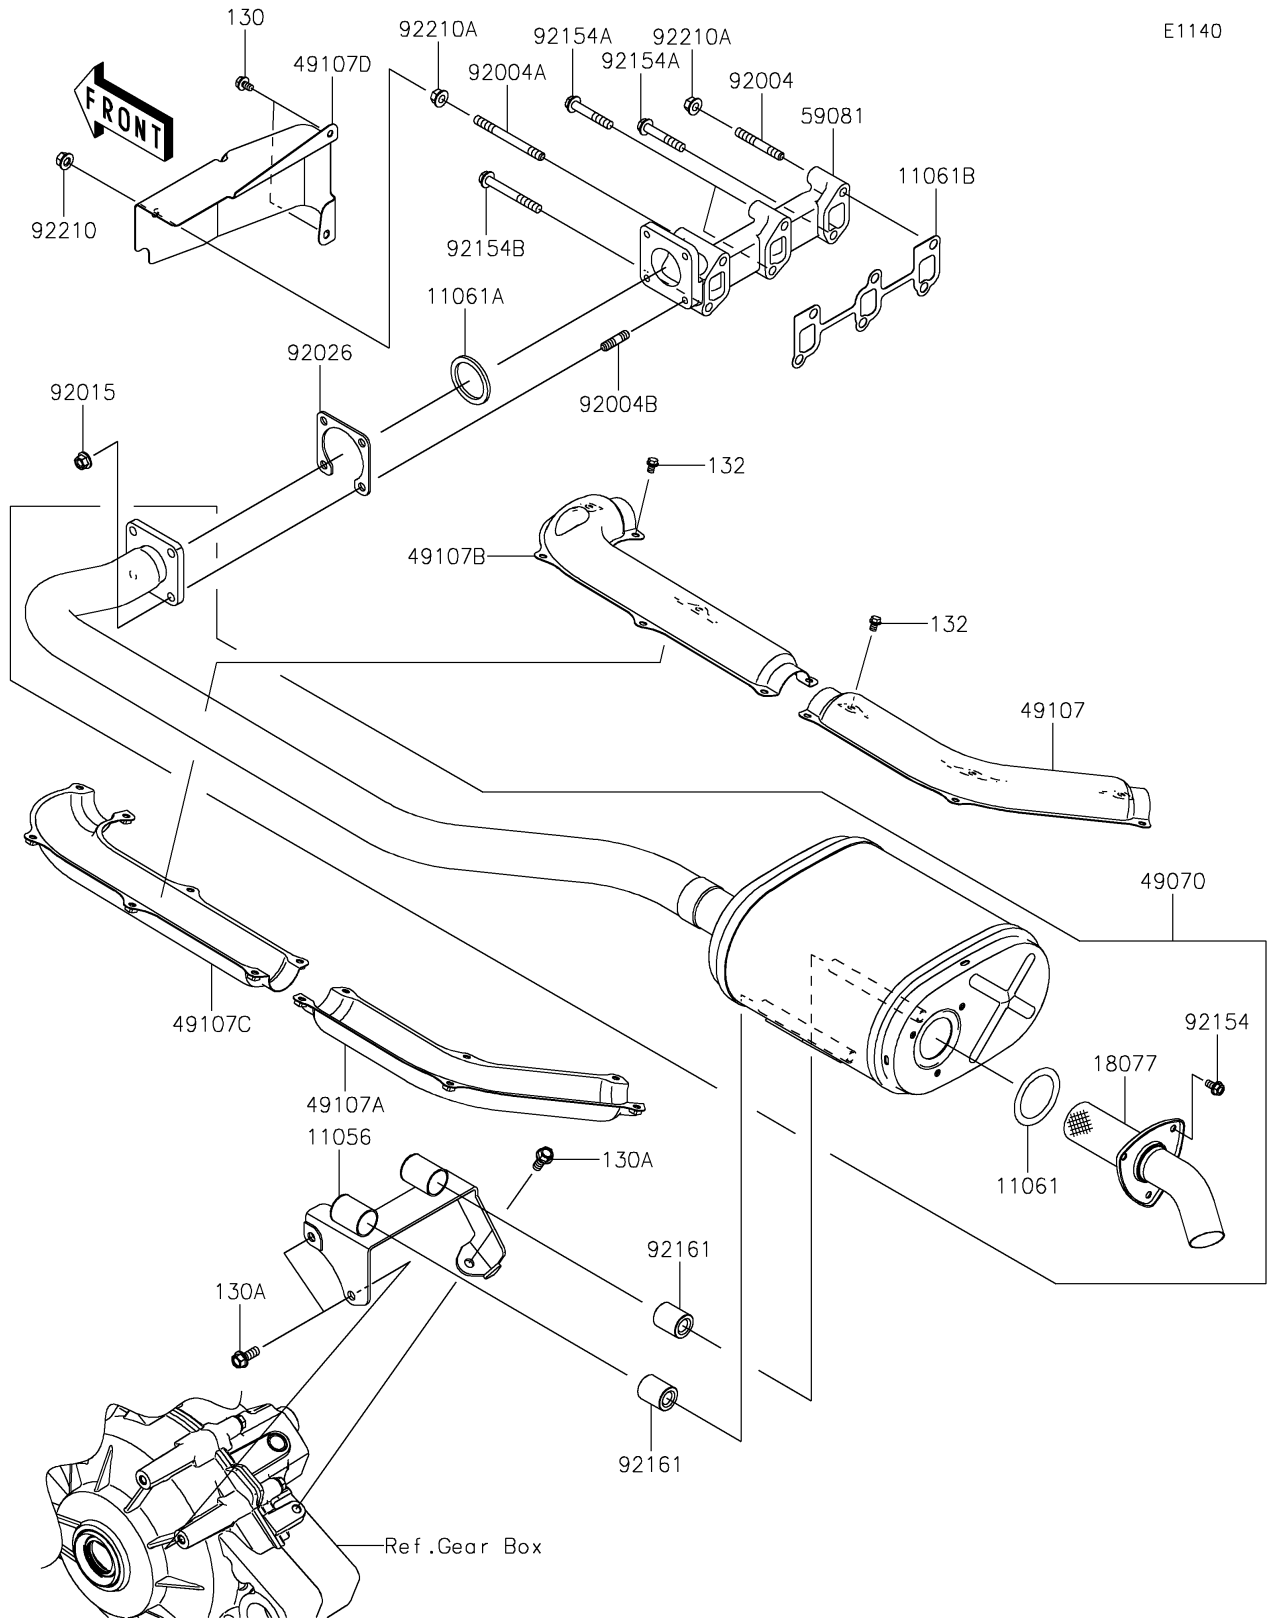

# 2020 MULE PRO-DXT™ DIESEL PARTS DIAGRAM

Muffler(s)

E1140

## 2020 MULE PRO-DXT™ DIESEL PARTS LIST

### Muffler(s)

ITEM NAME	PART NUMBER	QUANTITY
BRACKET,MUFFLER MOUNT (Ref # 11056)	11056-7806	1
GASKET,EXHAUST PIPE (Ref # 11061)	11061-0013	1
GASKET,EXHAUST HOLDER (Ref # 11061A)	11061-0989	1
GASKET,EXHAUST MANIFOLD (Ref # 11061B)	11061-1194	1
BOLT-FLANGED,6X10 (Ref # 130)	130BA0610	2
BOLT-FLANGED,8X20 (Ref # 130A)	130BA0820	3
BOLT-FLANGED-SMALL,6X8 (Ref # 132)	132BD0608	13
ARRESTER-SPARK (Ref # 18077)	18077-0040	1
MUFFLER-COMP (Ref # 49070)	49070-0844	1
COVER-EXHAUST PIPE,RR,UPP (Ref # 49107)	49107-0771	1
COVER-EXHAUST PIPE,RR,LWR (Ref # 49107A)	49107-0772	1
COVER-EXHAUST PIPE,FR,UPP (Ref # 49107B)	49107-0773	1
COVER-EXHAUST PIPE,FR,LWR (Ref # 49107C)	49107-0774	1
COVER-EXHAUST PIPE (Ref # 49107D)	49107-0786	1
MANIFOLD-EXHAUST (Ref # 59081)	59081-0295	1
STUD,8X50 (Ref # 92004)	92004-0746	1
STUD,8X80 (Ref # 92004A)	92004-0747	1
STUD,8X22 (Ref # 92004B)	92004-0748	4
NUT,8MM (Ref # 92015)	92015-1402	4
SPACER (Ref # 92026)	92026-0817	1
BOLT,FLANGED,6X12 (Ref # 92154)	92154-0852	3
BOLT,FLANGED,8X50 (Ref # 92154A)	92154-1990	3
BOLT,FLANGED,8X71 (Ref # 92154B)	92154-1991	1
DAMPER (Ref # 92161)	92161-0961	2
NUT,8MM (Ref # 92210)	92210-1456	1
NUT,8MM (Ref # 92210A)	92210-1473	2