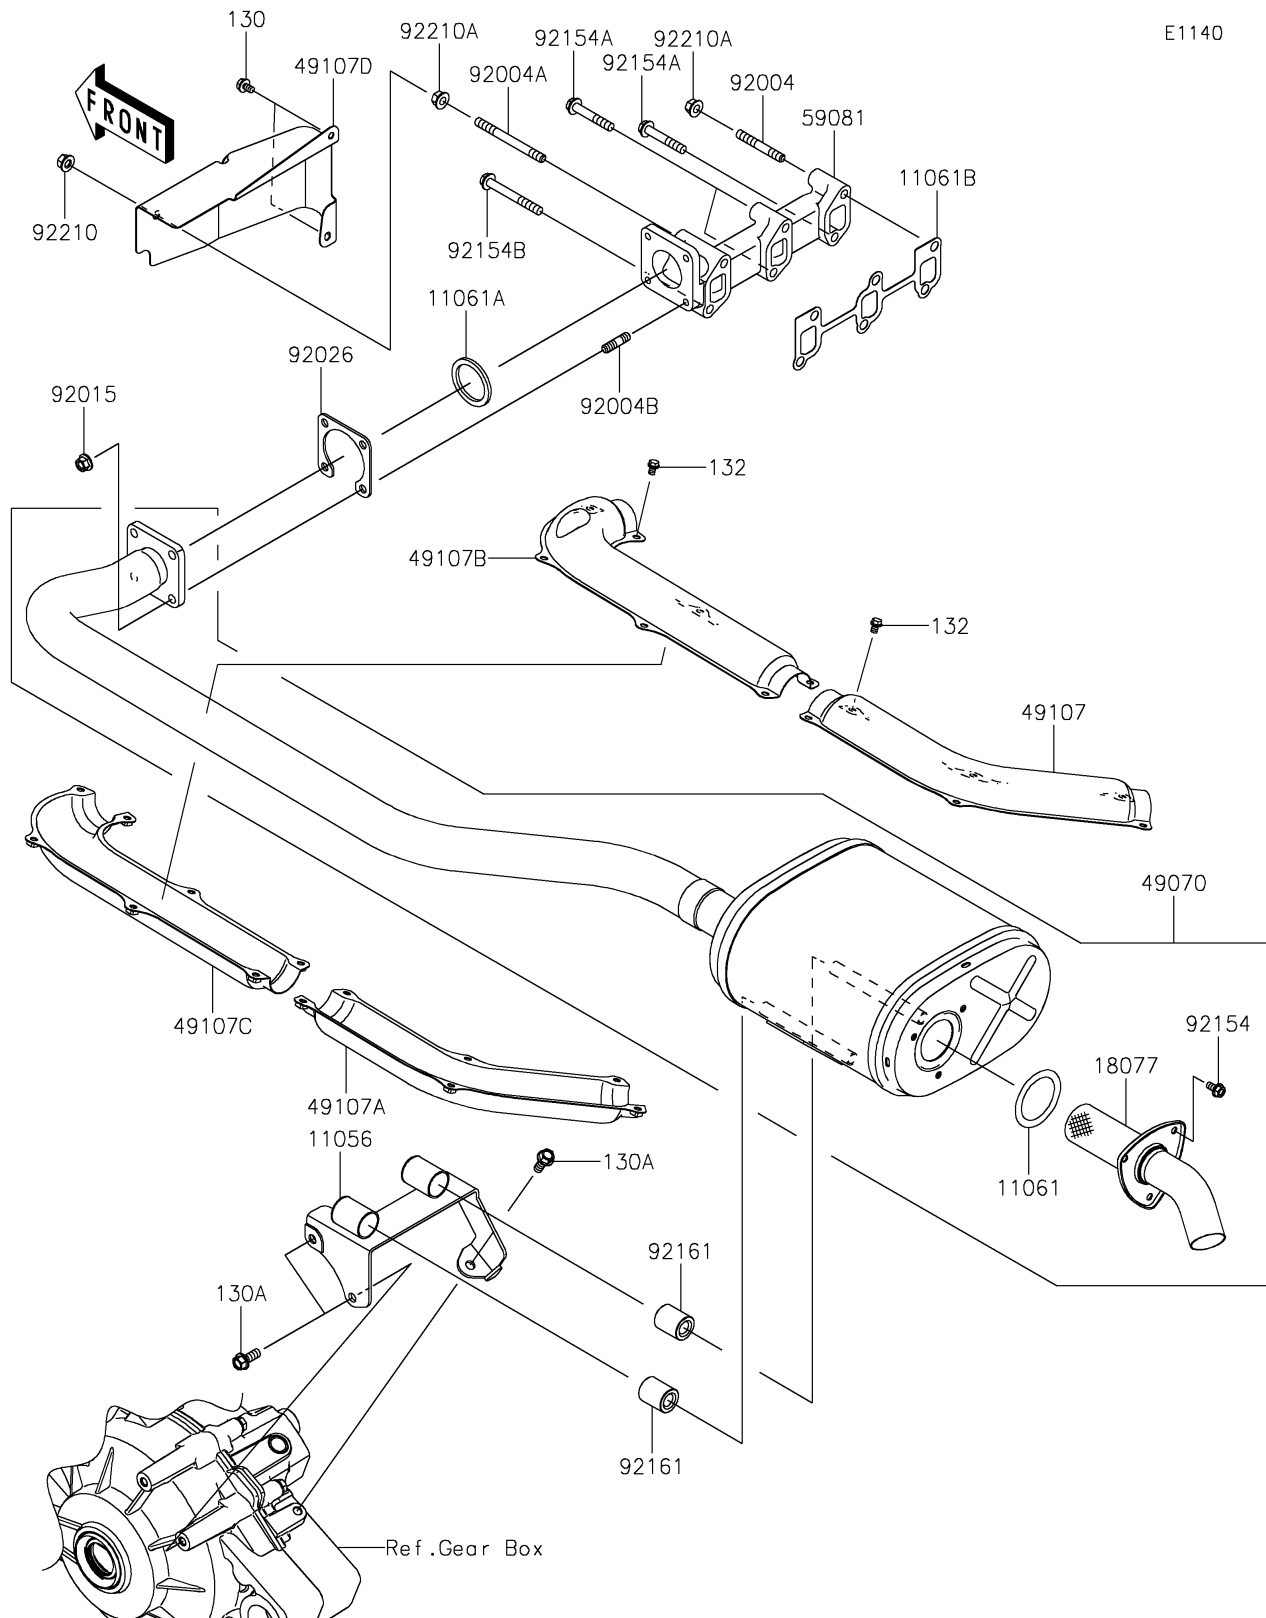

2017 MULE PRO-DXT™ DIESEL PARTS DIAGRAM

Muffler(s)

E1140

2017 MULE PRO-DXT™ DIESEL PARTS LIST

Muffler(s)

ITEM NAME	PART NUMBER	QUANTITY
BRACKET,MUFFLER MOUNT (Ref # 11056)	11056-7806	1
GASKET,EXHAUST PIPE (Ref # 11061)	11061-0013	1
GASKET,EXHAUST HOLDER (Ref # 11061A)	11061-0989	1
GASKET,EXHAUST MANIFOLD (Ref # 11061B)	11061-1194	1
BOLT-FLANGED,6X10 (Ref # 130)	130BA0610	1
BOLT-FLANGED,8X20 (Ref # 130A)	130BA0820	1
BOLT-FLANGED-SMALL,6X8 (Ref # 132)	132BD0608	1
ARRESTER-SPARK (Ref # 18077)	18077-0040	1
MUFFLER-COMP (Ref # 49070)	49070-0844	1
COVER-EXHAUST PIPE,RR,UPP (Ref # 49107)	49107-0771	1
COVER-EXHAUST PIPE,RR,LWR (Ref # 49107A)	49107-0772	1
COVER-EXHAUST PIPE,FR,UPP (Ref # 49107B)	49107-0773	1
COVER-EXHAUST PIPE,FR,LWR (Ref # 49107C)	49107-0774	1
COVER-EXHAUST PIPE (Ref # 49107D)	49107-0786	1
MANIFOLD-EXHAUST (Ref # 59081)	59081-0295	1
STUD,8X50 (Ref # 92004)	92004-0746	1
STUD,8X80 (Ref # 92004A)	92004-0747	1
STUD,8X22 (Ref # 92004B)	92004-0748	1
NUT,8MM (Ref # 92015)	92015-1402	1
SPACER (Ref # 92026)	92026-0817	1
BOLT,FLANGED,6X12 (Ref # 92154)	92154-0852	1
BOLT,FLANGED,8X50 (Ref # 92154A)	92154-1990	1
BOLT,FLANGED,8X71 (Ref # 92154B)	92154-1991	1
DAMPER (Ref # 92161)	92161-0961	1
NUT,8MM (Ref # 92210)	92210-1456	1
NUT,8MM (Ref # 92210A)	92210-1473	1