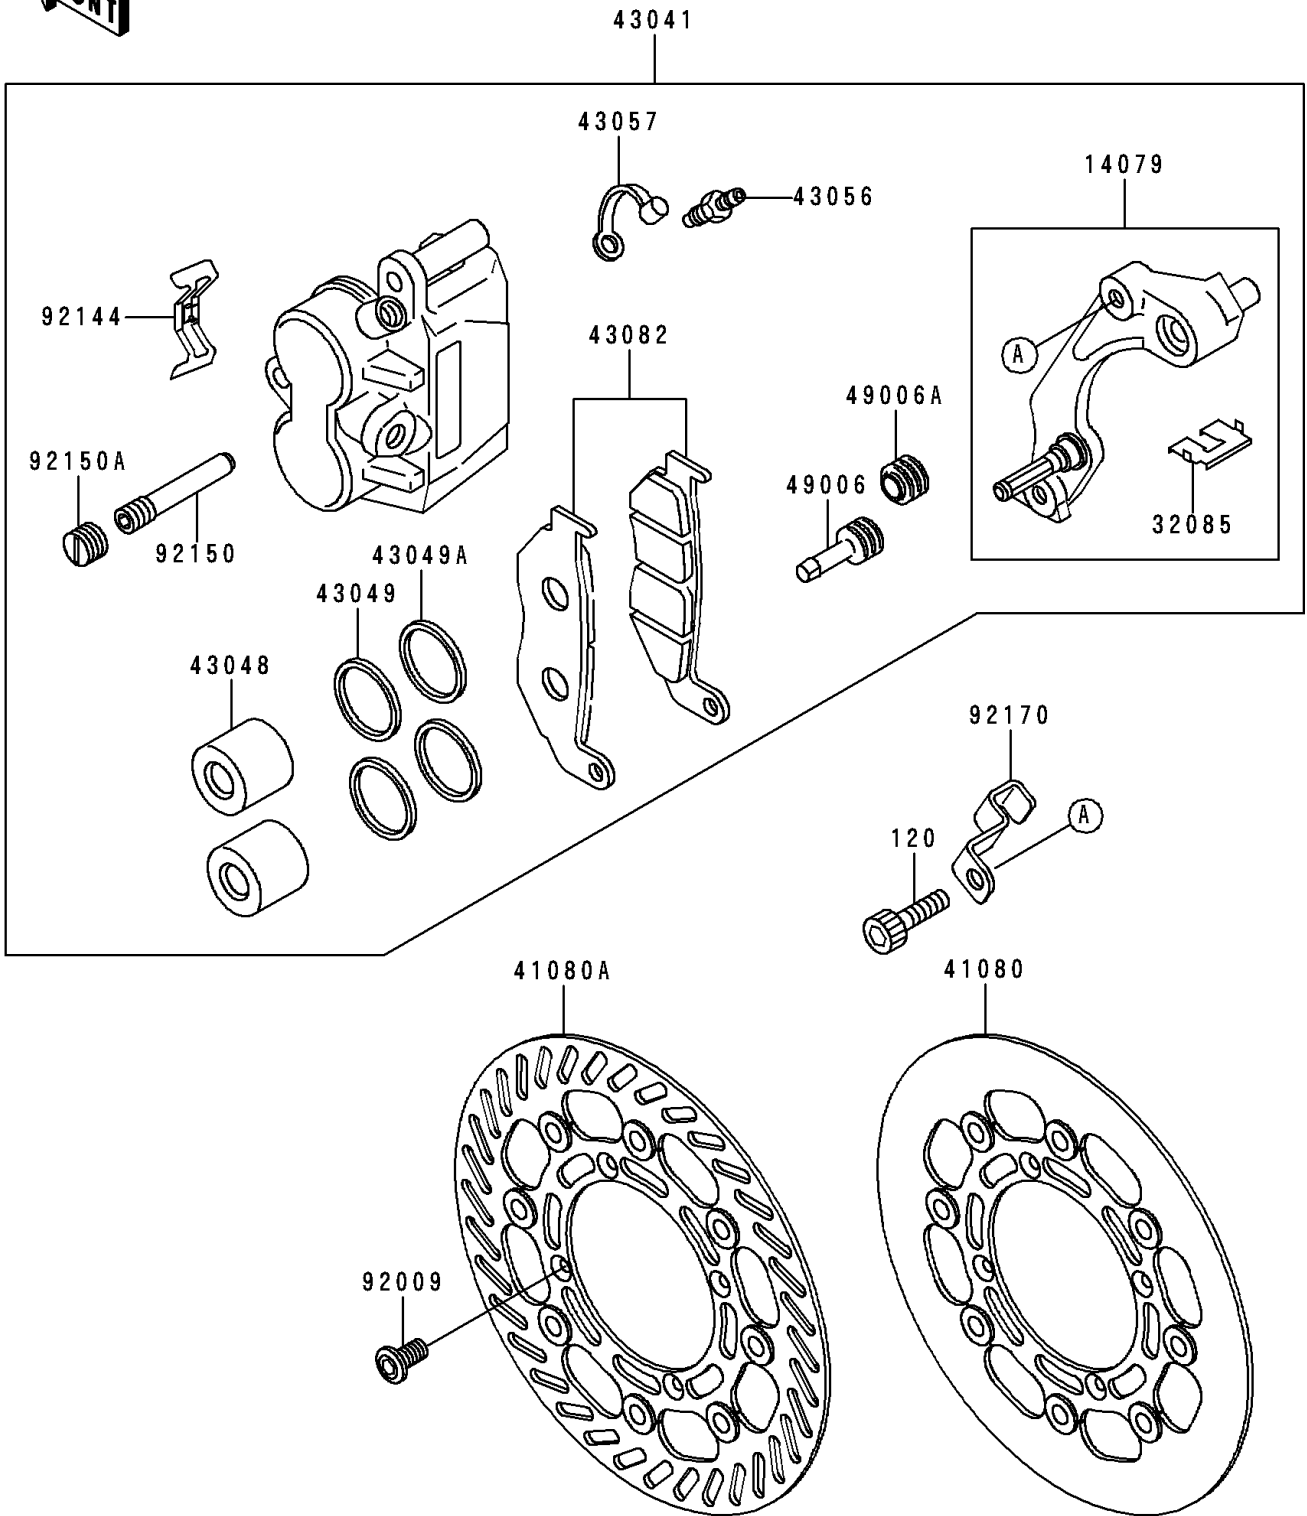

1996 KX125 PARTS DIAGRAM

Front Brake

F2292

1996 KX125 PARTS LIST

Front Brake

ITEM NAME	PART NUMBER	QUANTITY
BOLT-SOCKET,8X40 (Ref # 120)	120P0840	2
HOLDER-ASSY,FRONT CALIPER (Ref # 14079)	14079-1097	1
STOPPER,PAD (Ref # 32085)	32085-1361	1
DISC,FR (Ref # 41080)	41080-1365	1
DISC,FR (Ref # 41080A)	41080-1387	1
CALIPER-ASSY,FR,LH (Ref # 43041)	43041-1576	1
PISTON-CALIPER (Ref # 43048)	43048-1064	2
PACKING,PISTON SEAL (Ref # 43049)	43049-1060	2
PACKING,PISTON SEAL (Ref # 43049A)	43049-1061	2
BREATHER-BRAKE (Ref # 43056)	43056-1055	1
CAP-BREATHER (Ref # 43057)	43057-1001	1
PAD-ASSY-BRAKE (Ref # 43082)	43082-1172	1
BOOT,CALIPER (Ref # 49006)	49006-1088	1
BOOT,CALIPER (Ref # 49006A)	49006-1242	1
SCREW,6X14 (Ref # 92009)	92009-1546	4
SPRING,PAD (Ref # 92144)	92144-1721	1
BOLT,HANGER (Ref # 92150)	92150-1691	1
BOLT,PLUG (Ref # 92150A)	92150-1692	1
CLAMP,HOSE (Ref # 92170)	92170-1404	1