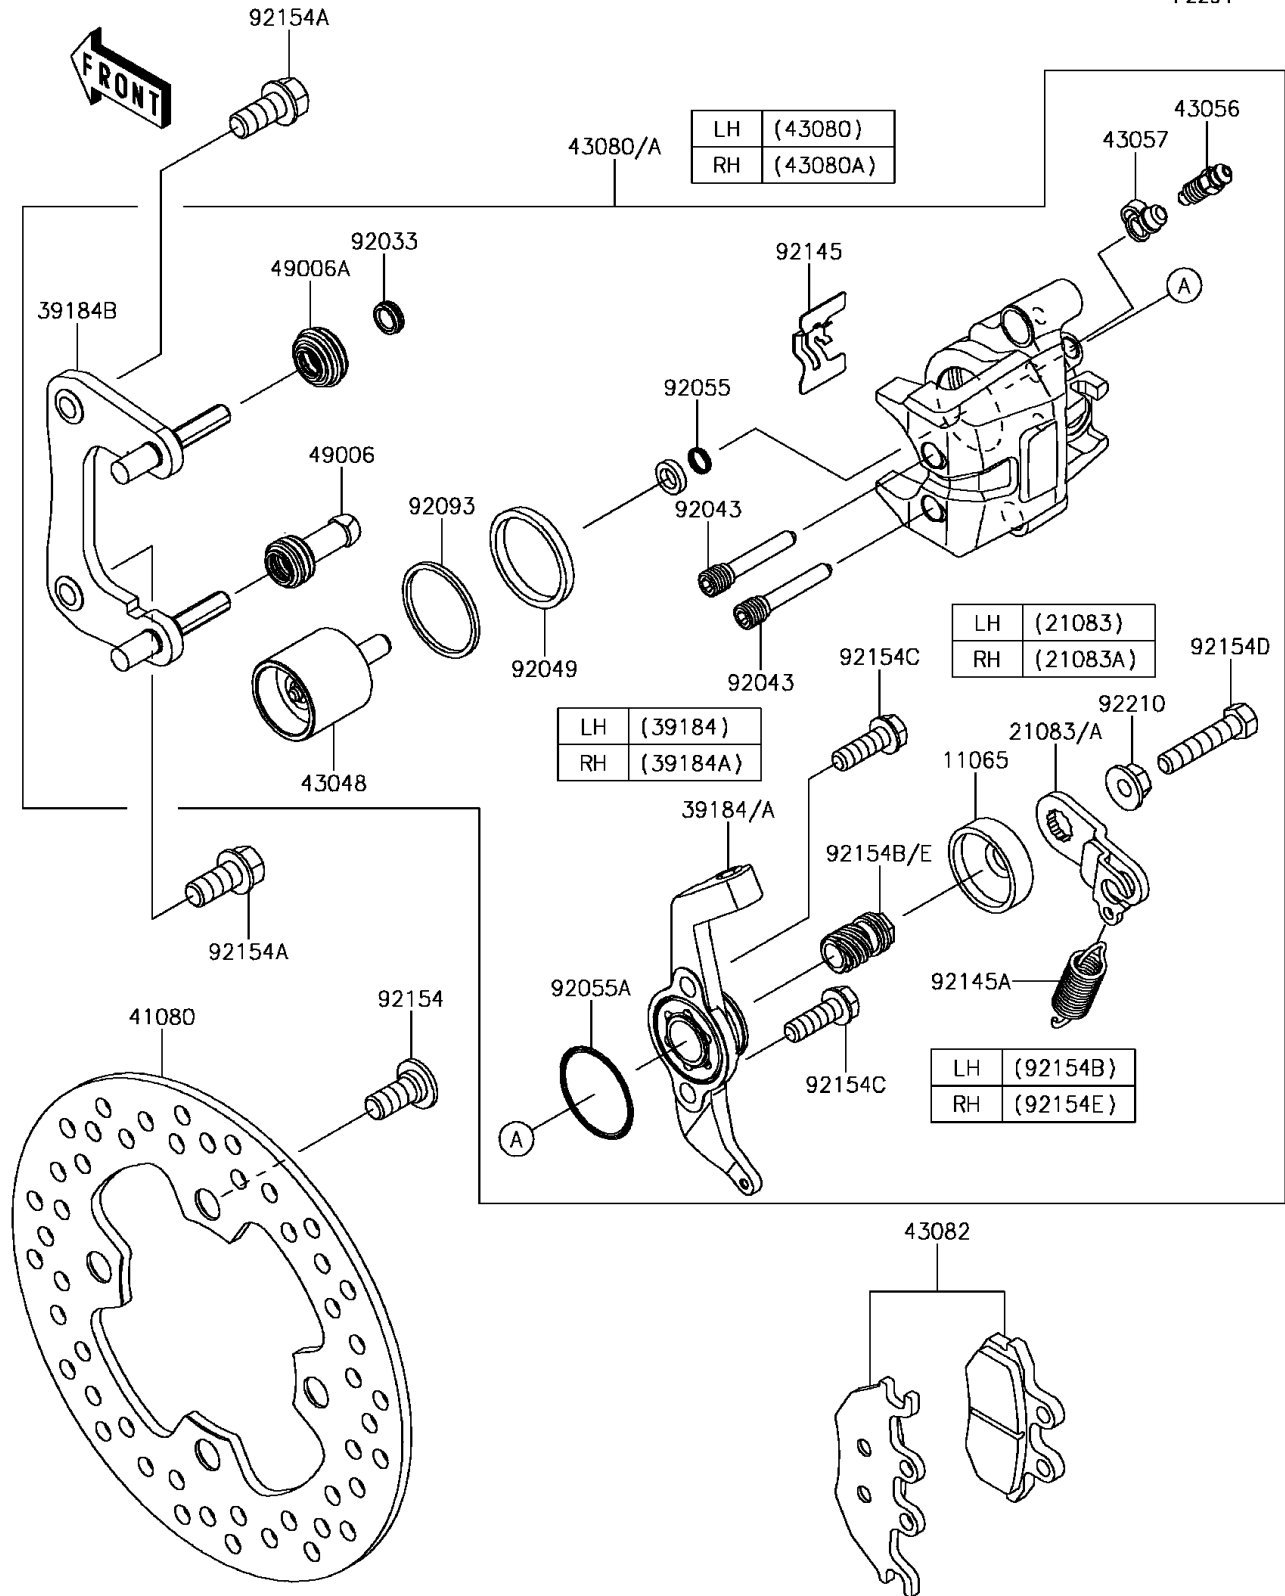

2017 Mule PRO-FX EPS PARTS DIAGRAM

Rear Brake

F2294

2017 Mule PRO-FX EPS PARTS LIST

Rear Brake

ITEM NAME	PART NUMBER	QUANTITY
CAP (Ref # 11065)	11065-0870	1
ARM,BRAKE,RR,LH (Ref # 21083)	21083-0728	1
ARM,BRAKE,RR,RH (Ref # 21083A)	21083-0729	1
BRACKET-ASSY,LH (Ref # 39184)	39184-0042	1
BRACKET-ASSY,RH (Ref # 39184A)	39184-0043	1
BRACKET-ASSY (Ref # 39184B)	39184-0044	1
DISC (Ref # 41080)	41080-0608	1
PISTON-CALIPER (Ref # 43048)	43048-0027	1
BREATHER-BRAKE (Ref # 43056)	43056-0010	1
CAP-BREATHER (Ref # 43057)	43057-0552	1
CALIPER-SUB-ASSY,RR,LH (Ref # 43080)	43080-0163	1
CALIPER-SUB-ASSY,RR,RH (Ref # 43080A)	43080-0164	1
PAD-ASSY-BRAKE (Ref # 43082)	43082-0140	1
BOOT (Ref # 49006)	49006-0591	1
BOOT (Ref # 49006A)	49006-0592	1
RING-SNAP (Ref # 92033)	92033-0749	1
PIN (Ref # 92043)	92043-0818	1
SEAL-OIL (Ref # 92049)	92049-0765	1
RING-O (Ref # 92055)	92055-0793	1
RING-O (Ref # 92055A)	92055-0795	1
SEAL (Ref # 92093)	92093-0613	1
SPRING (Ref # 92145)	92145-1619	1
SPRING,RETURN,47MM (Ref # 92145A)	92145-1690	1
BOLT,SOCKET,10X23 (Ref # 92154)	92154-0713	1
BOLT,FLANGED,10X22 (Ref # 92154A)	92154-1327	1
BOLT,LH (Ref # 92154B)	92154-1479	1
BOLT (Ref # 92154C)	92154-1480	1
BOLT (Ref # 92154D)	92154-1481	1
BOLT,RH (Ref # 92154E)	92154-1503	1

2017 Mule PRO-FX EPS PARTS LIST

Rear Brake

ITEM NAME	PART NUMBER	QUANTITY
NUT (Ref # 92210)	92210-0912	1