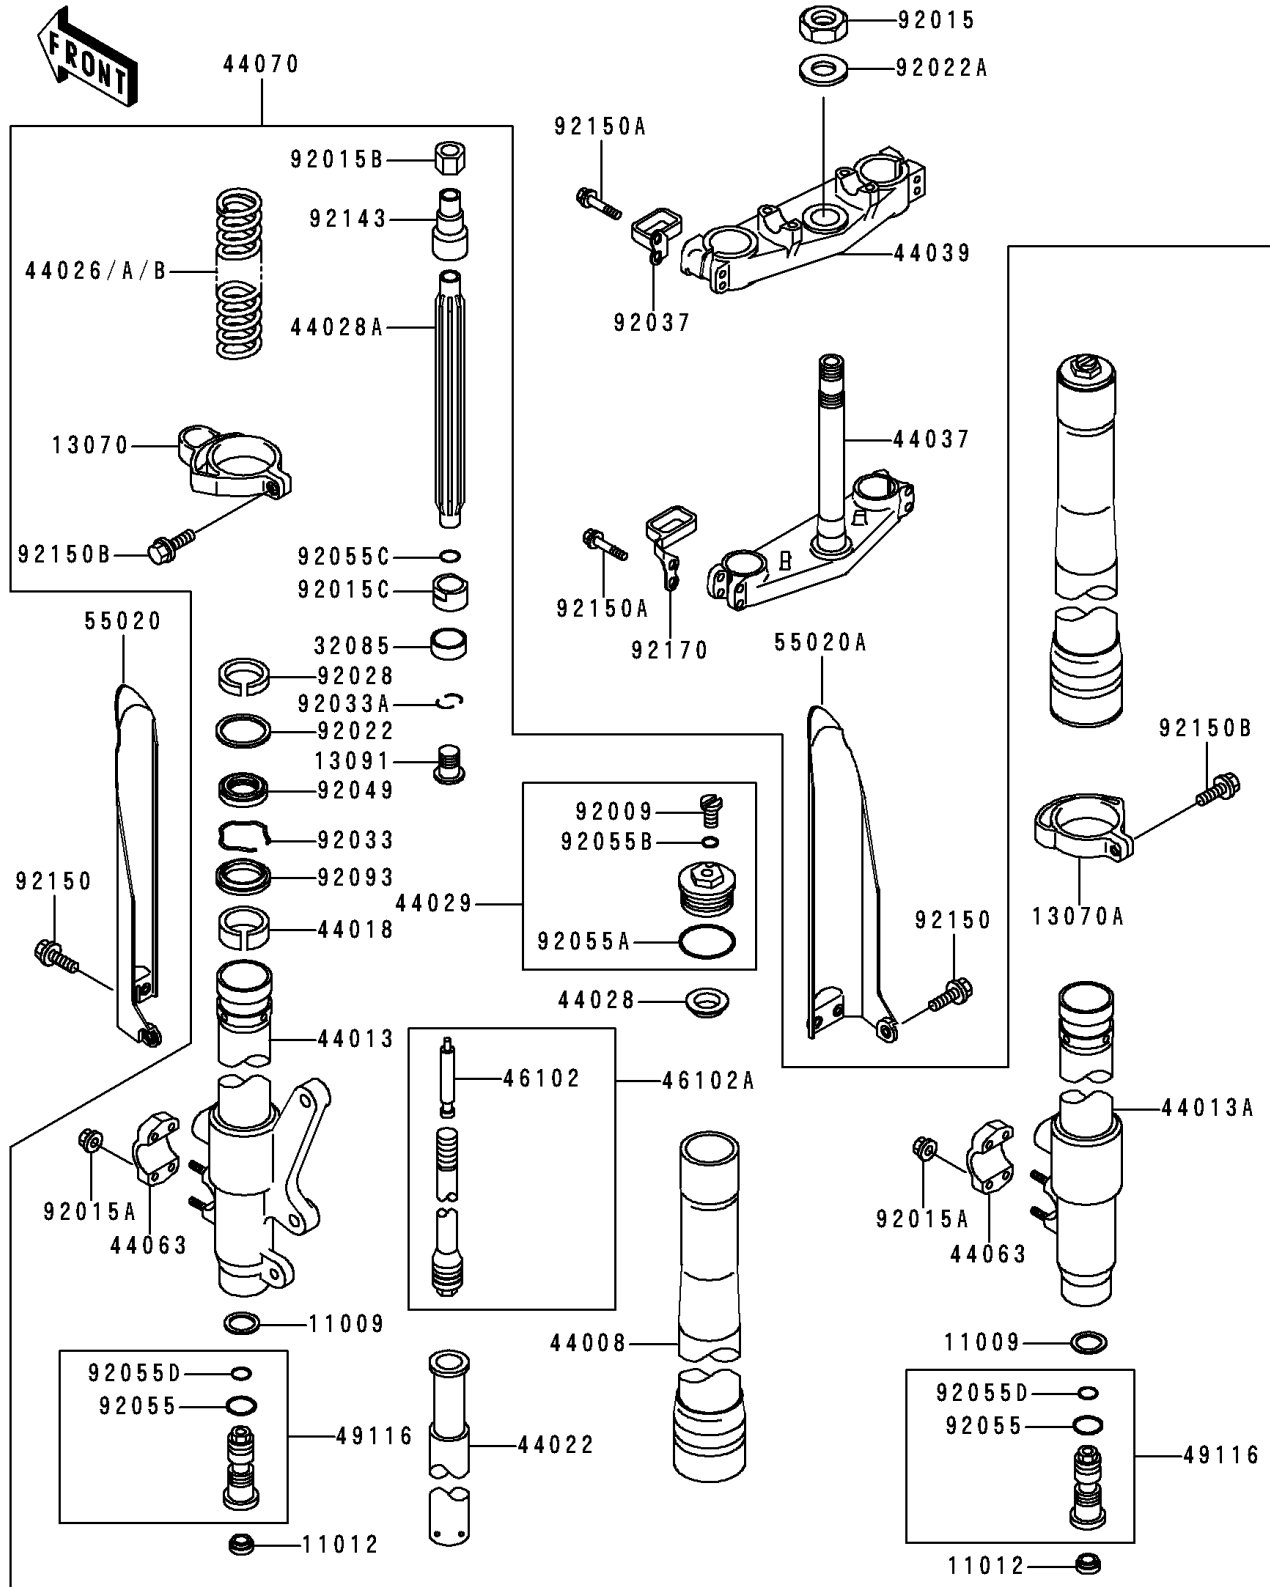

# 1995 KX125 PARTS DIAGRAM

Front Fork

F2340

## Front Fork

ITEM NAME	PART NUMBER	QUANTITY
GASKET (Ref # 11009)	11009-1791	2
CAP (Ref # 11012)	11012-1692	2
GUIDE,PROTECTOR,LH (Ref # 13070)	13070-1277	1
GUIDE,PROTECTOR,RH (Ref # 13070A)	13070-1278	1
HOLDER (Ref # 13091)	13091-1651	2
STOPPER (Ref # 32085)	32085-1323	2
PIPE-FORK OUTER,GOLD (Ref # 44008)	44008-1033-14	2
PIPE-FORK INNER,LH (Ref # 44013)	44013-1401	1
PIPE-FORK INNER,RH (Ref # 44013A)	44013-1402	1
PISTON-FORK,INNER PIPE (Ref # 44018)	44018-1056	2
CYLINDER-FORK (Ref # 44022)	44022-1304	2
SPRING-FRONT FORK,K=0.38 (Ref # 44026)	44026-1526	2
SPRING-FRONT FORK,K=0.365 (Ref # 44026A)	44026-1531	2
SPRING-FRONT FORK,K=0.39 (Ref # 44026B)	44026-1533	2
GUIDE-FORK SPRING (Ref # 44028)	44028-1081	2
GUIDE-FORK SPRING (Ref # 44028A)	44028-1094	2
SEAT-FORK SPRING (Ref # 44029)	44029-1156	2
HOLDER-FORK UNDER (Ref # 44037)	44037-1329	1
HOLDER-FORK UPPER (Ref # 44039)	44039-1226	1
HOLDER-FRONT AXLE (Ref # 44063)	44063-1060	2
DAMPER-ASSY,FORK,GOLD (Ref # 44070)	44070-1376-14	1
ROD,FORK,INNER (Ref # 46102)	46102-1340	2
ROD,FORK,ASSY (Ref # 46102A)	46102-1380	2
VALVE-ASSY,FORK (Ref # 49116)	49116-1134	2
GUARD,FORK,LH,WHITE (Ref # 55020)	55020-1492-RZ	1
GUARD,FORK,RH,WHITE (Ref # 55020A)	55020-1493-RZ	1
SCREW (Ref # 92009)	92009-1568	2
NUT,24MM (Ref # 92015)	92015-1057	1
NUT,FLANGED,6MM (Ref # 92015A)	92015-1078	8