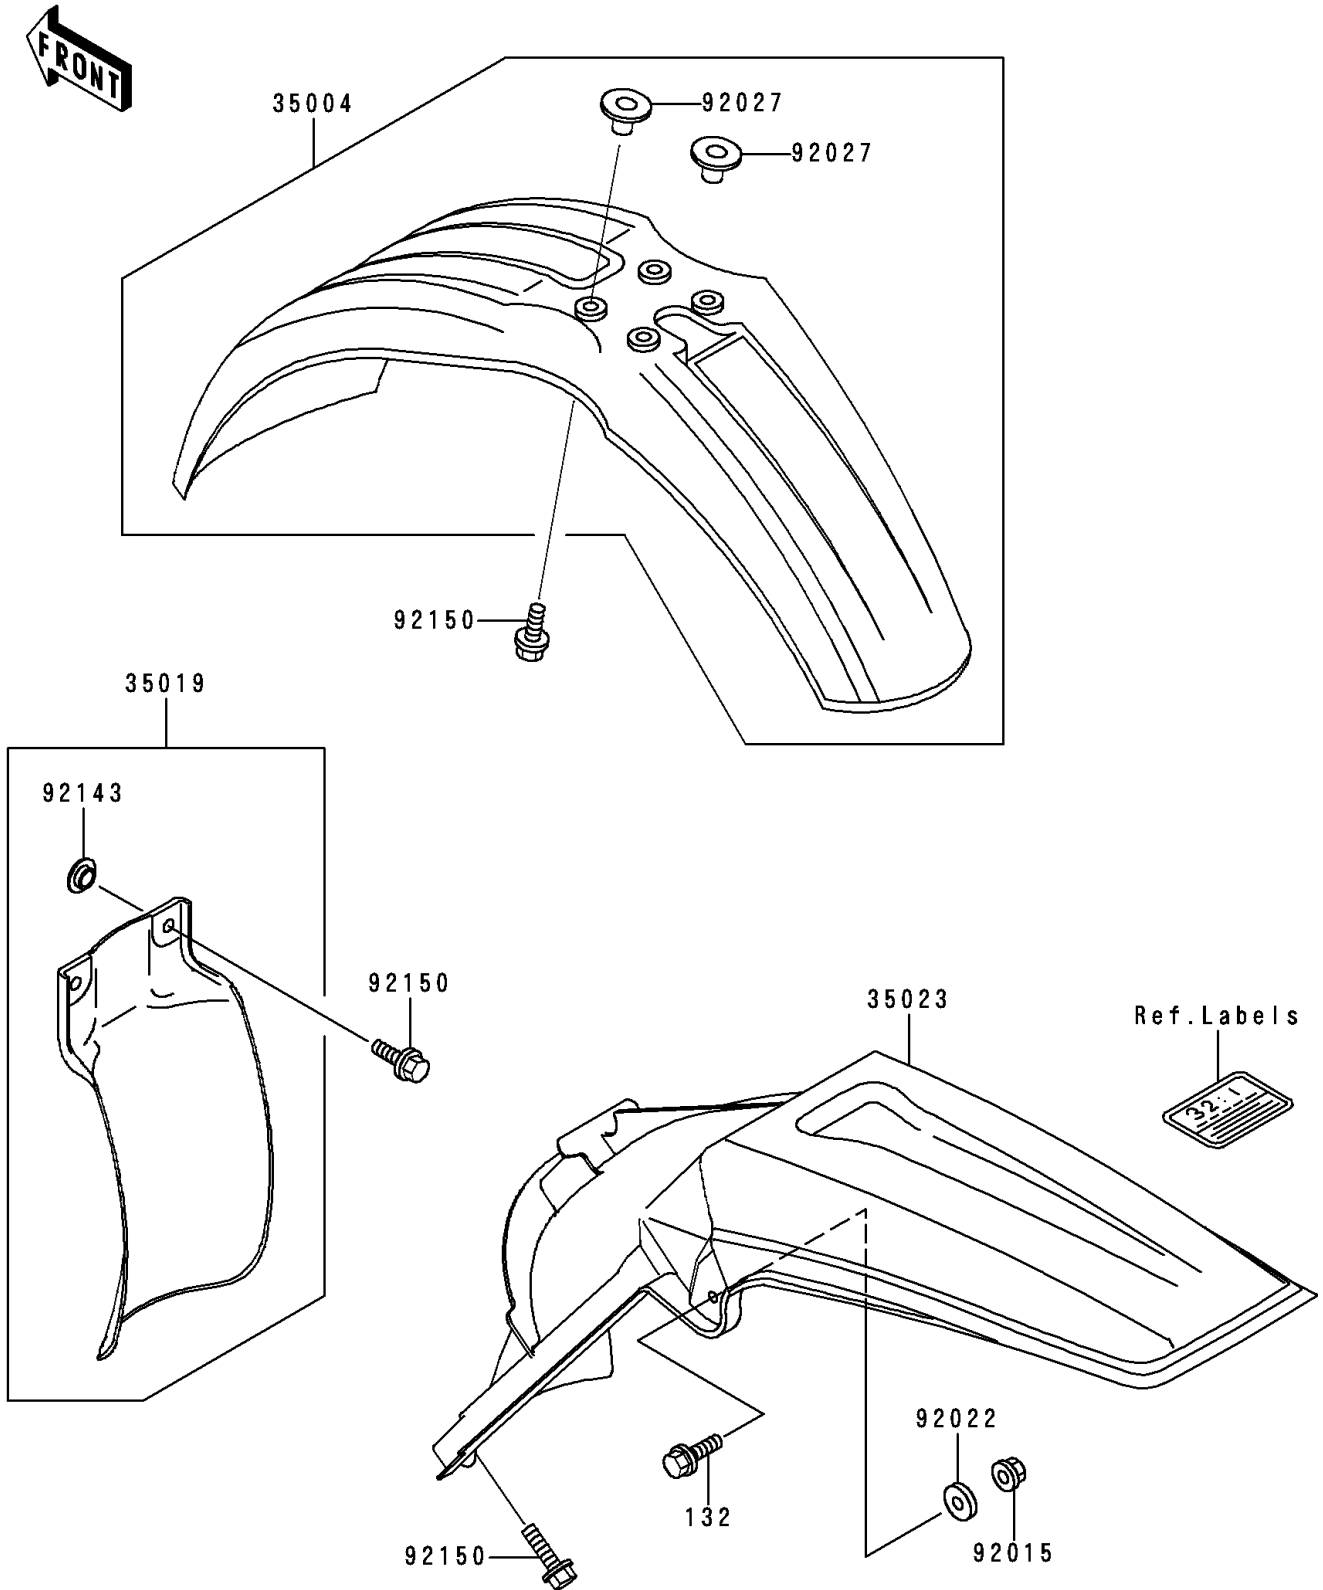

1995 KX125 PARTS DIAGRAM

Fenders

F2170

1995 KX125 PARTS LIST

Fenders

ITEM NAME	PART NUMBER	QUANTITY
BOLT-FLANGED-SMALL (Ref # 132)	132G0620	1
FENDER-FRONT,L.GREEN (Ref # 35004)	35004-1318-6W	1
FLAP,AIR FILTER,WHITE (Ref # 35019)	35019-1252-RZ	1
FENDER-REAR,L.GREEN (Ref # 35023)	35023-1362-6W	1
NUT,FLANGED,6MM (Ref # 92015)	92015-1078	1
WASHER,6.5X22X1.6 (Ref # 92022)	92022-237	1
COLLAR (Ref # 92027)	92027-1936	4
COLLAR (Ref # 92143)	92143-1196	2
BOLT,6X20 (Ref # 92150)	92150-1339	8