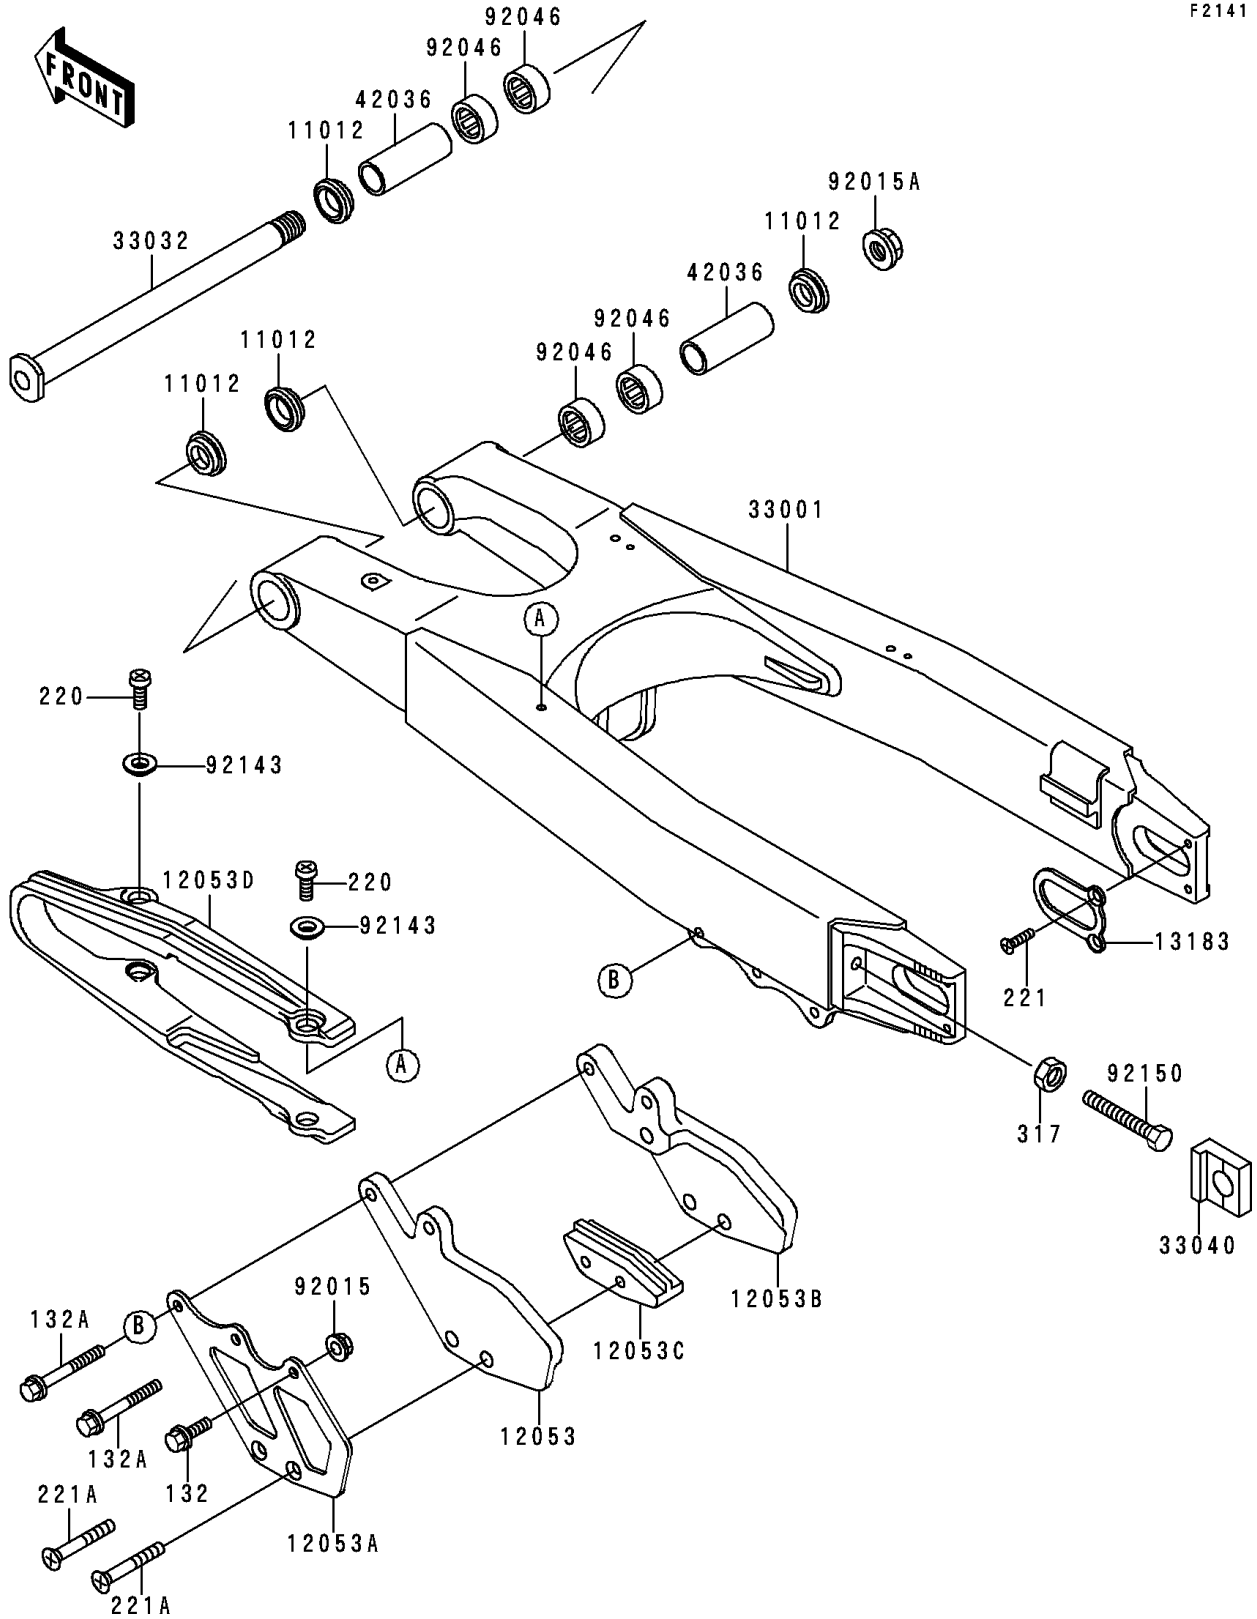

1995 KX125 PARTS DIAGRAM

Swingarm

F2141

1995 KX125 PARTS LIST

Swingarm

ITEM NAME	PART NUMBER	QUANTITY
-----------	-------------	----------