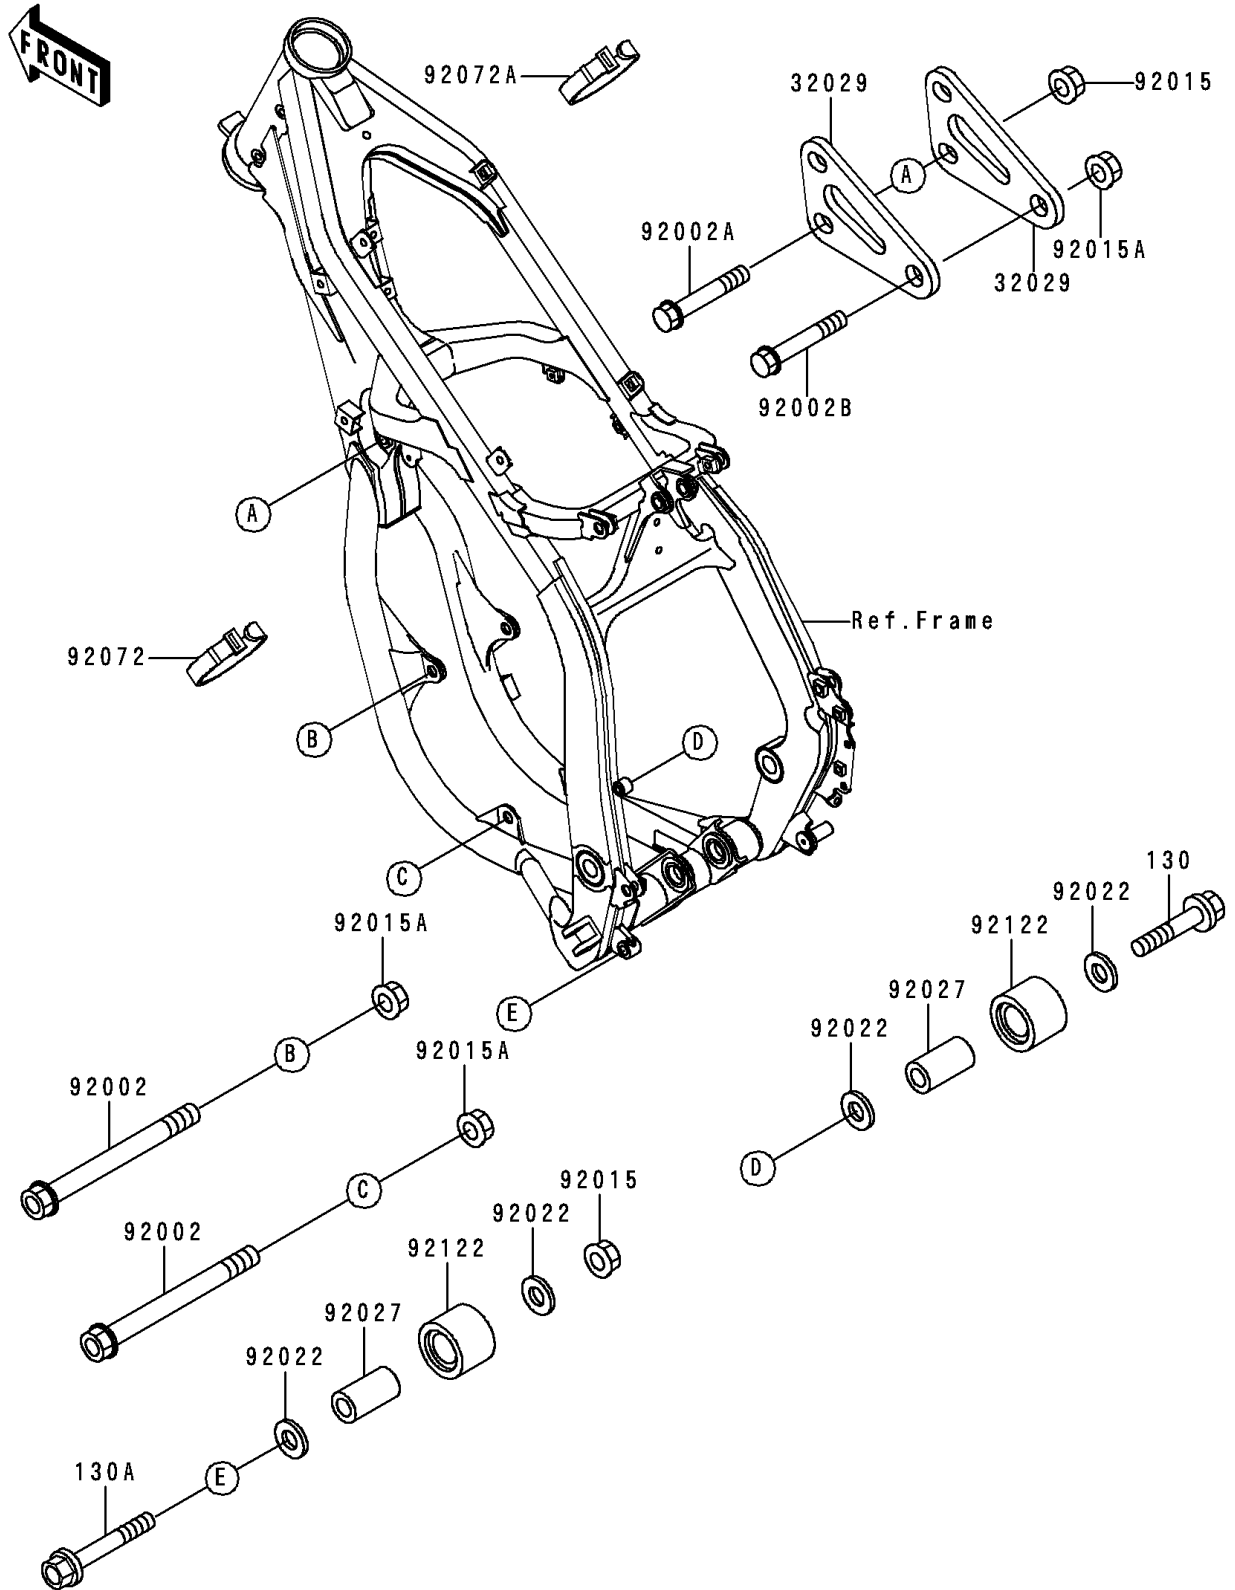

1995 KX125 PARTS DIAGRAM

Frame Fittings

F2131

1995 KX125 PARTS LIST

Frame Fittings

ITEM NAME	PART NUMBER	QUANTITY
BOLT-FLANGED,8X40 (Ref # 130)	130G0840	1
BOLT-FLANGED,8X55 (Ref # 130A)	130G0855	1
BRACKET-ENGINE (Ref # 32029)	32029-1896	2
BOLT,FLANGED,10X105 (Ref # 92002)	92002-1491	2
BOLT,FLANGED,8X52 (Ref # 92002A)	92002-1857	2
BOLT,FLANGED,10X53 (Ref # 92002B)	92002-1936	1
NUT,8MM (Ref # 92015)	92015-1432	3
NUT,FLANGED,10MM (Ref # 92015A)	92015-1502	3
WASHER,8.5X22X1.5 (Ref # 92022)	92022-1629	4
COLLAR,CHAIN ROLLER (Ref # 92027)	92027-1670	2
BAND,L=149 (Ref # 92072)	92072-031	1
BAND,L=186 (Ref # 92072A)	92072-056	2
ROLLER,CHAIN GUIDE (Ref # 92122)	92122-1153	2