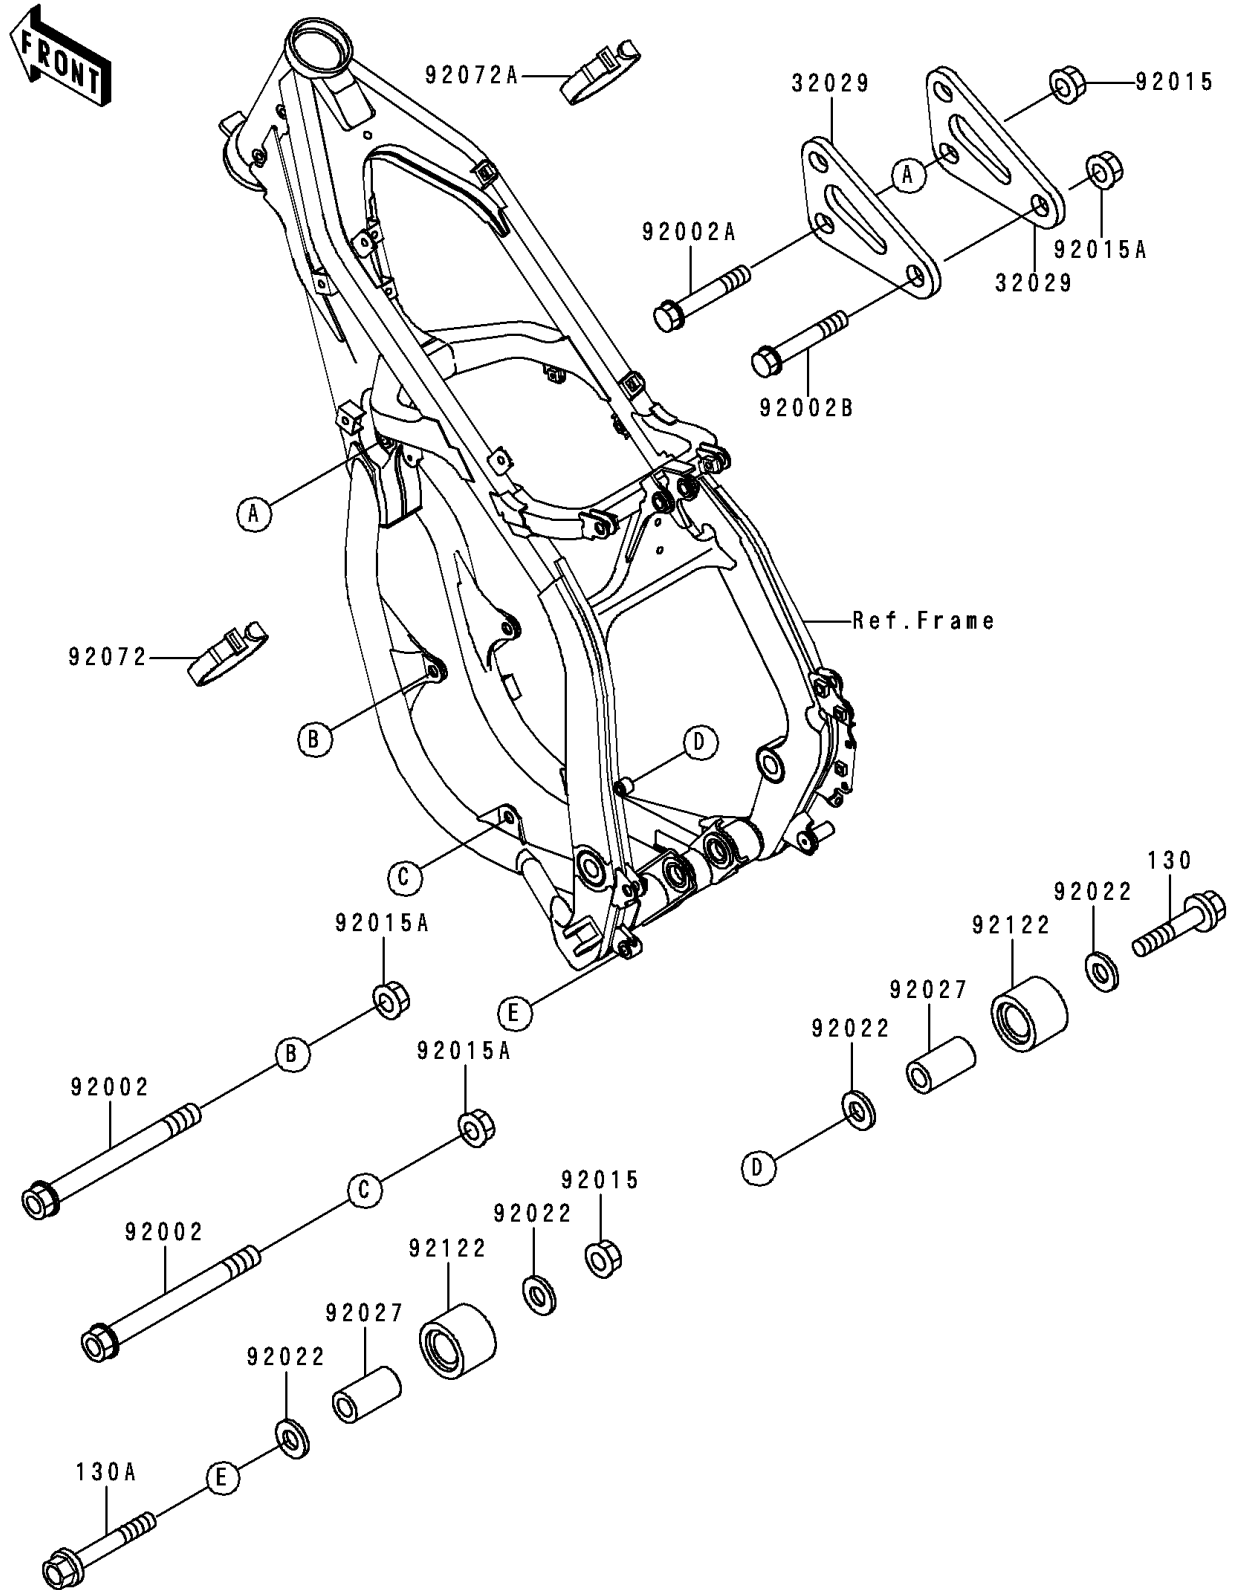

# 1995 KX125 PARTS DIAGRAM

## Frame Fittings

F2131

## 1995 KX125 PARTS LIST

### Frame Fittings

ITEM NAME	PART NUMBER	QUANTITY
BOLT-FLANGED,8X40 (Ref # 130)	130G0840	1
BOLT-FLANGED,8X55 (Ref # 130A)	130G0855	1
BRACKET-ENGINE (Ref # 32029)	32029-1896	2
BOLT,FLANGED,10X105 (Ref # 92002)	92002-1491	2
BOLT,FLANGED,8X52 (Ref # 92002A)	92002-1857	2
BOLT,FLANGED,10X53 (Ref # 92002B)	92002-1936	1
NUT,8MM (Ref # 92015)	92015-1432	3
NUT,FLANGED,10MM (Ref # 92015A)	92015-1502	3
WASHER,8.5X22X1.5 (Ref # 92022)	92022-1629	4
COLLAR,CHAIN ROLLER (Ref # 92027)	92027-1670	2
BAND,L=149 (Ref # 92072)	92072-031	1
BAND,L=186 (Ref # 92072A)	92072-056	2
ROLLER,CHAIN GUIDE (Ref # 92122)	92122-1153	2