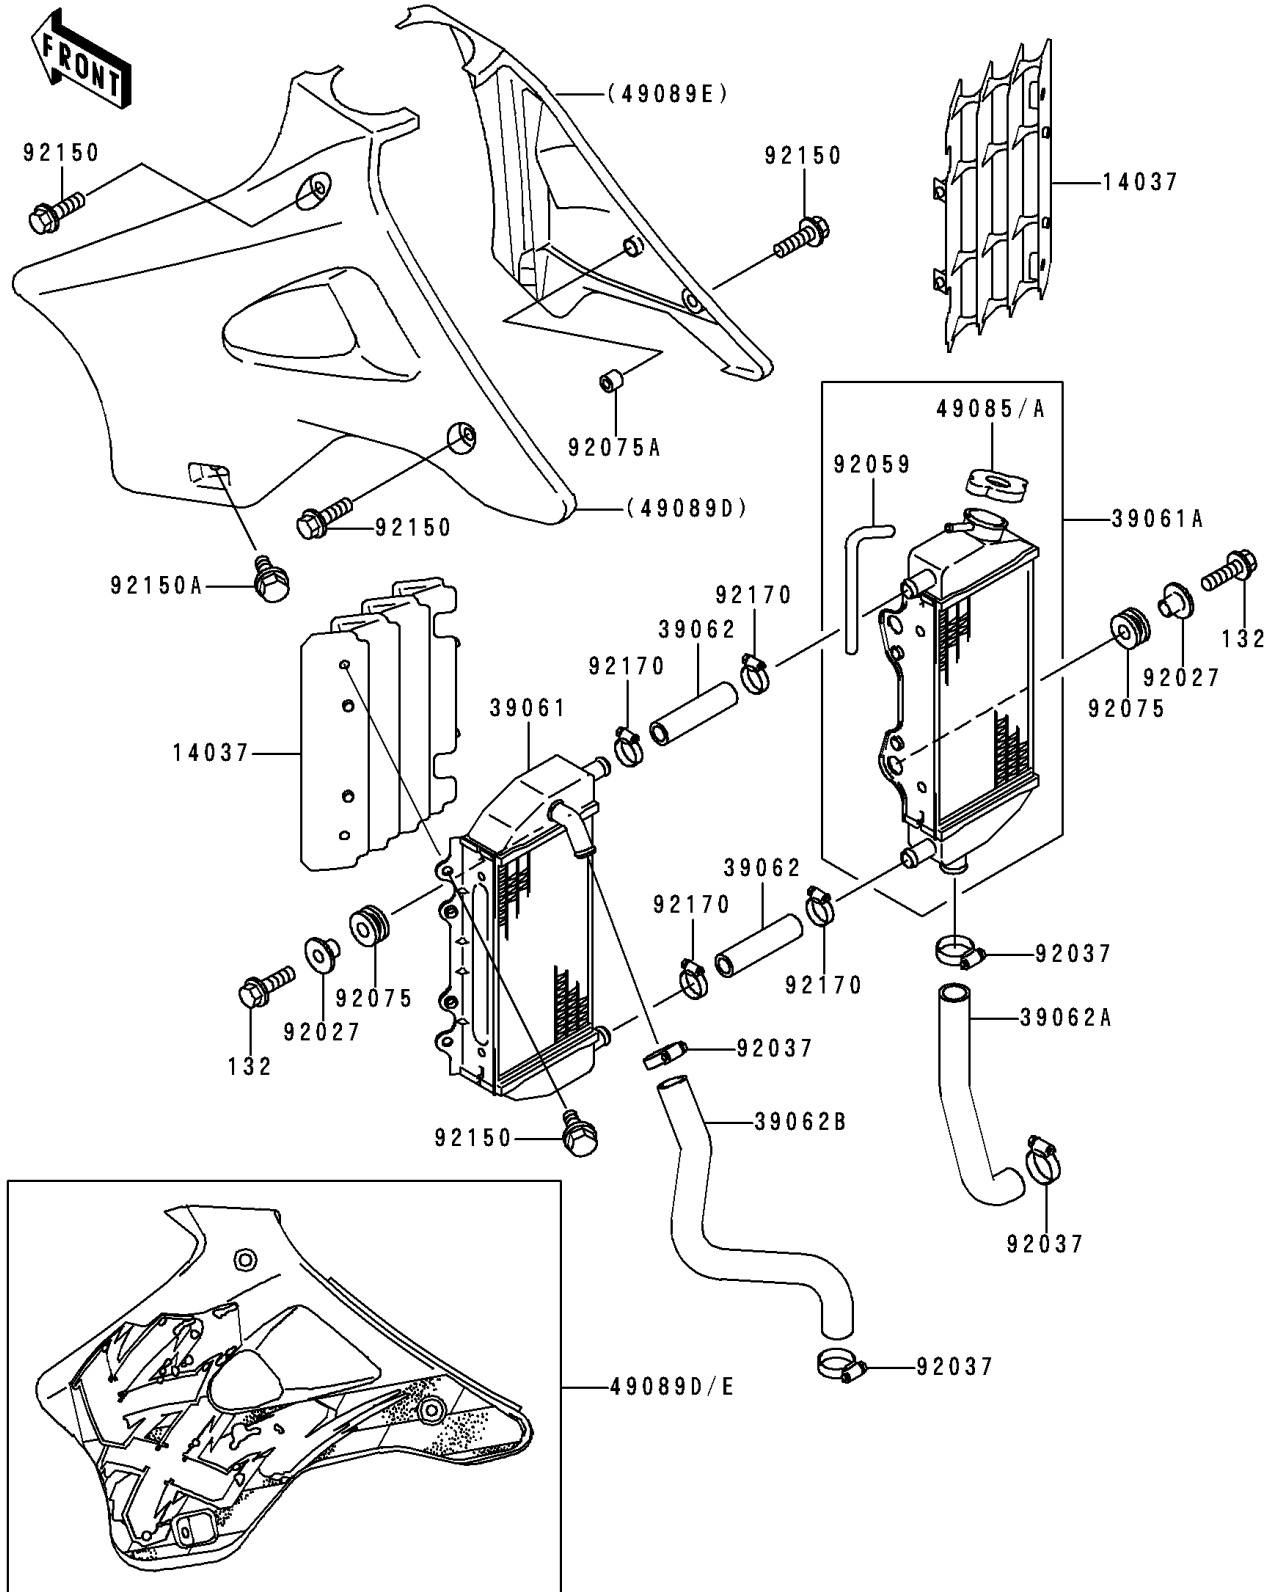

1995 KX125 PARTS DIAGRAM

Radiator

E3032

1995 KX125 PARTS LIST

Radiator

ITEM NAME	PART NUMBER	QUANTITY
-----------	-------------	----------