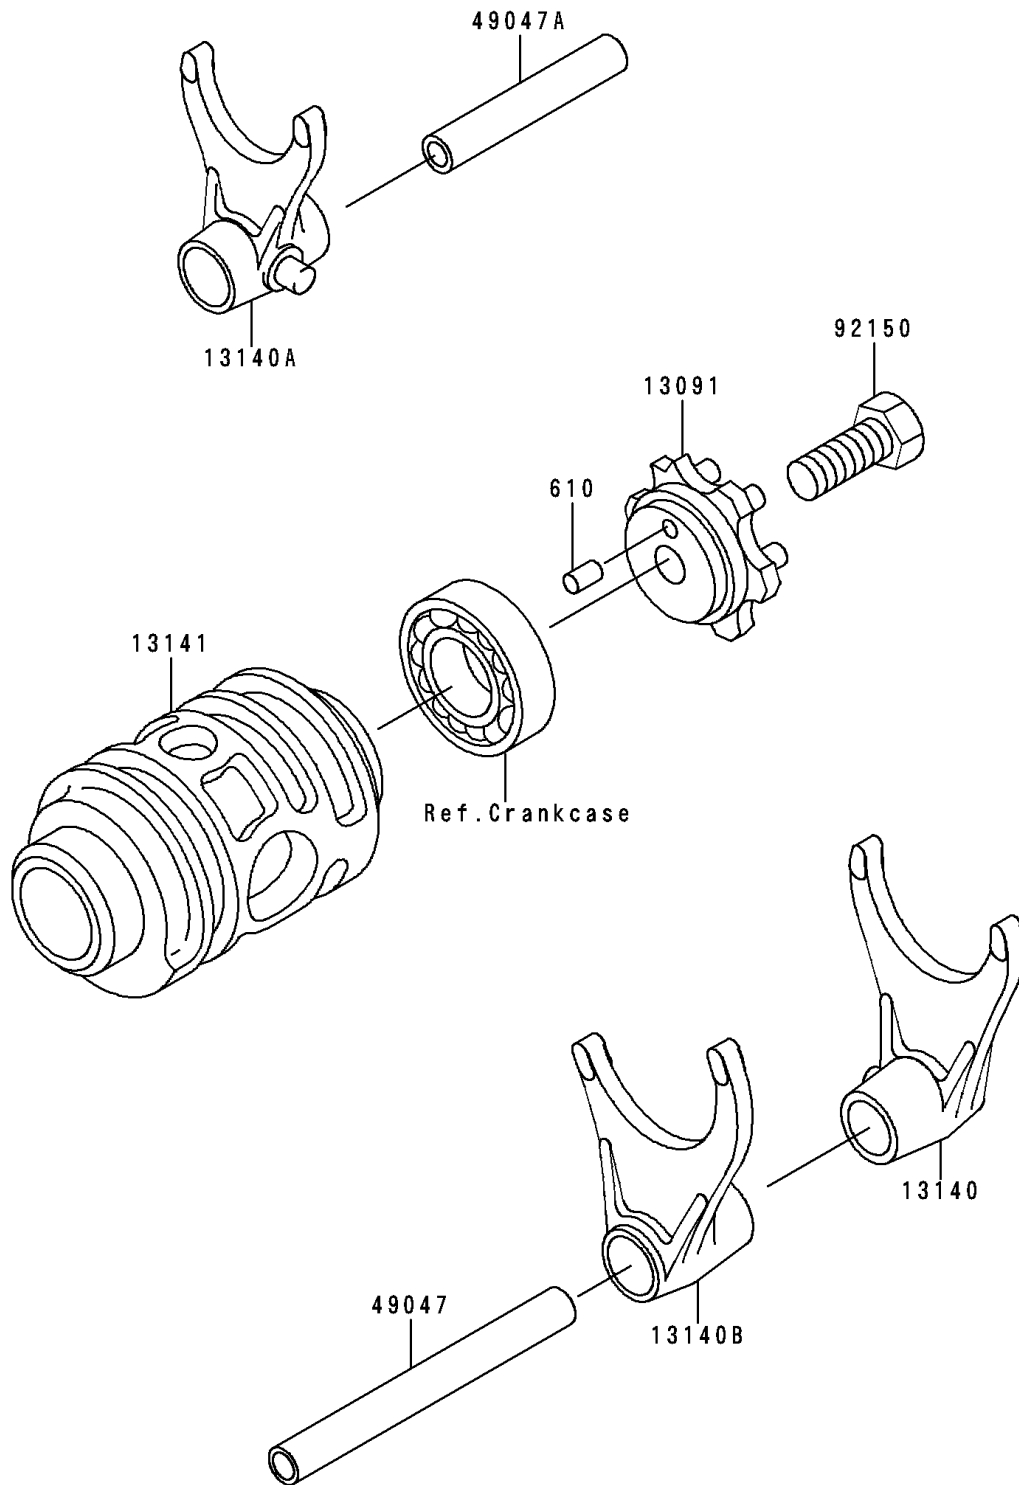

1995 KX125 PARTS DIAGRAM

Gear Change Drum/Shift Fork(s)

E1362

1995 KX125 PARTS LIST

Gear Change Drum/Shift Fork(s)

ITEM NAME	PART NUMBER	QUANTITY
-----------	-------------	----------