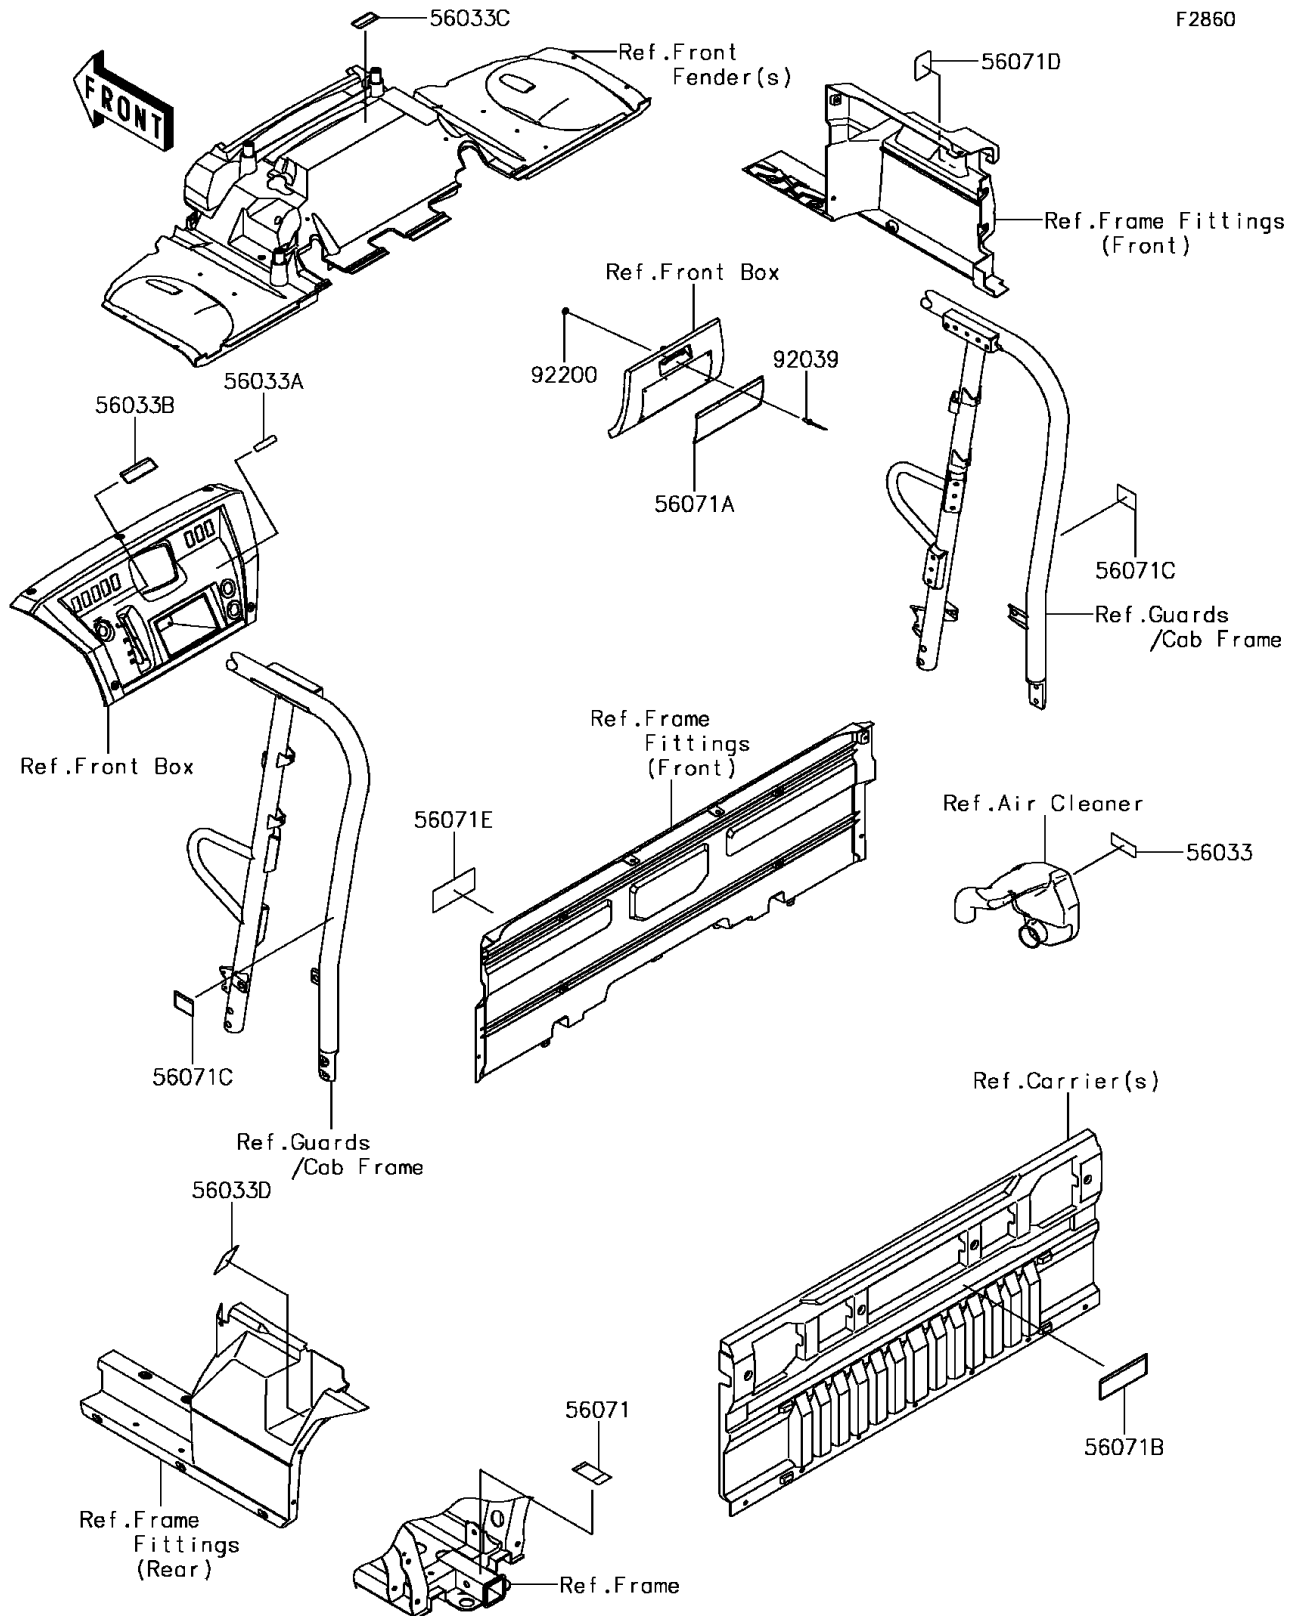

2016 MULE PRO-DX™ EPS LE DIESEL

PARTS DIAGRAM

Labels

2016 MULE PRO-DX™ EPS LE DIESEL

PARTS LIST

Labels

ITEM NAME	PART NUMBER	QUANTITY
LABEL-MANUAL,AIR CLEANER (Ref # 56033)	56033-0724	1
LABEL-MANUAL,DC OUTLET (Ref # 56033A)	56033-0814	1
LABEL-MANUAL,SHIFT NOTICE (Ref # 56033B)	56033-0822	1
LABEL-MANUAL,FRONT HOOD (Ref # 56033C)	56033-0825	1
LABEL-MANUAL,DRIVE BELT (Ref # 56033D)	56033-0831	1
LABEL-WARNING,TRAILER HITCH (Ref # 56071)	56071-0436	1
LABEL-WARNING,GENERAL (Ref # 56071A)	56071-0508	1
LABEL-WARNING,CARGO CAPA. (Ref # 56071B)	56071-0509	1
LABEL-WARNING,CARGO BED (Ref # 56071C)	56071-0510	2
LABEL-WARNING,DIESEL (Ref # 56071D)	56071-0542	1
LABEL-WARNING,TIRE&LOAD (Ref # 56071E)	56071-0685	1
RIVET,3.2X8 (Ref # 92039)	92039-3763	6
WASHER,3.5X8X1 (Ref # 92200)	92200-1251	6