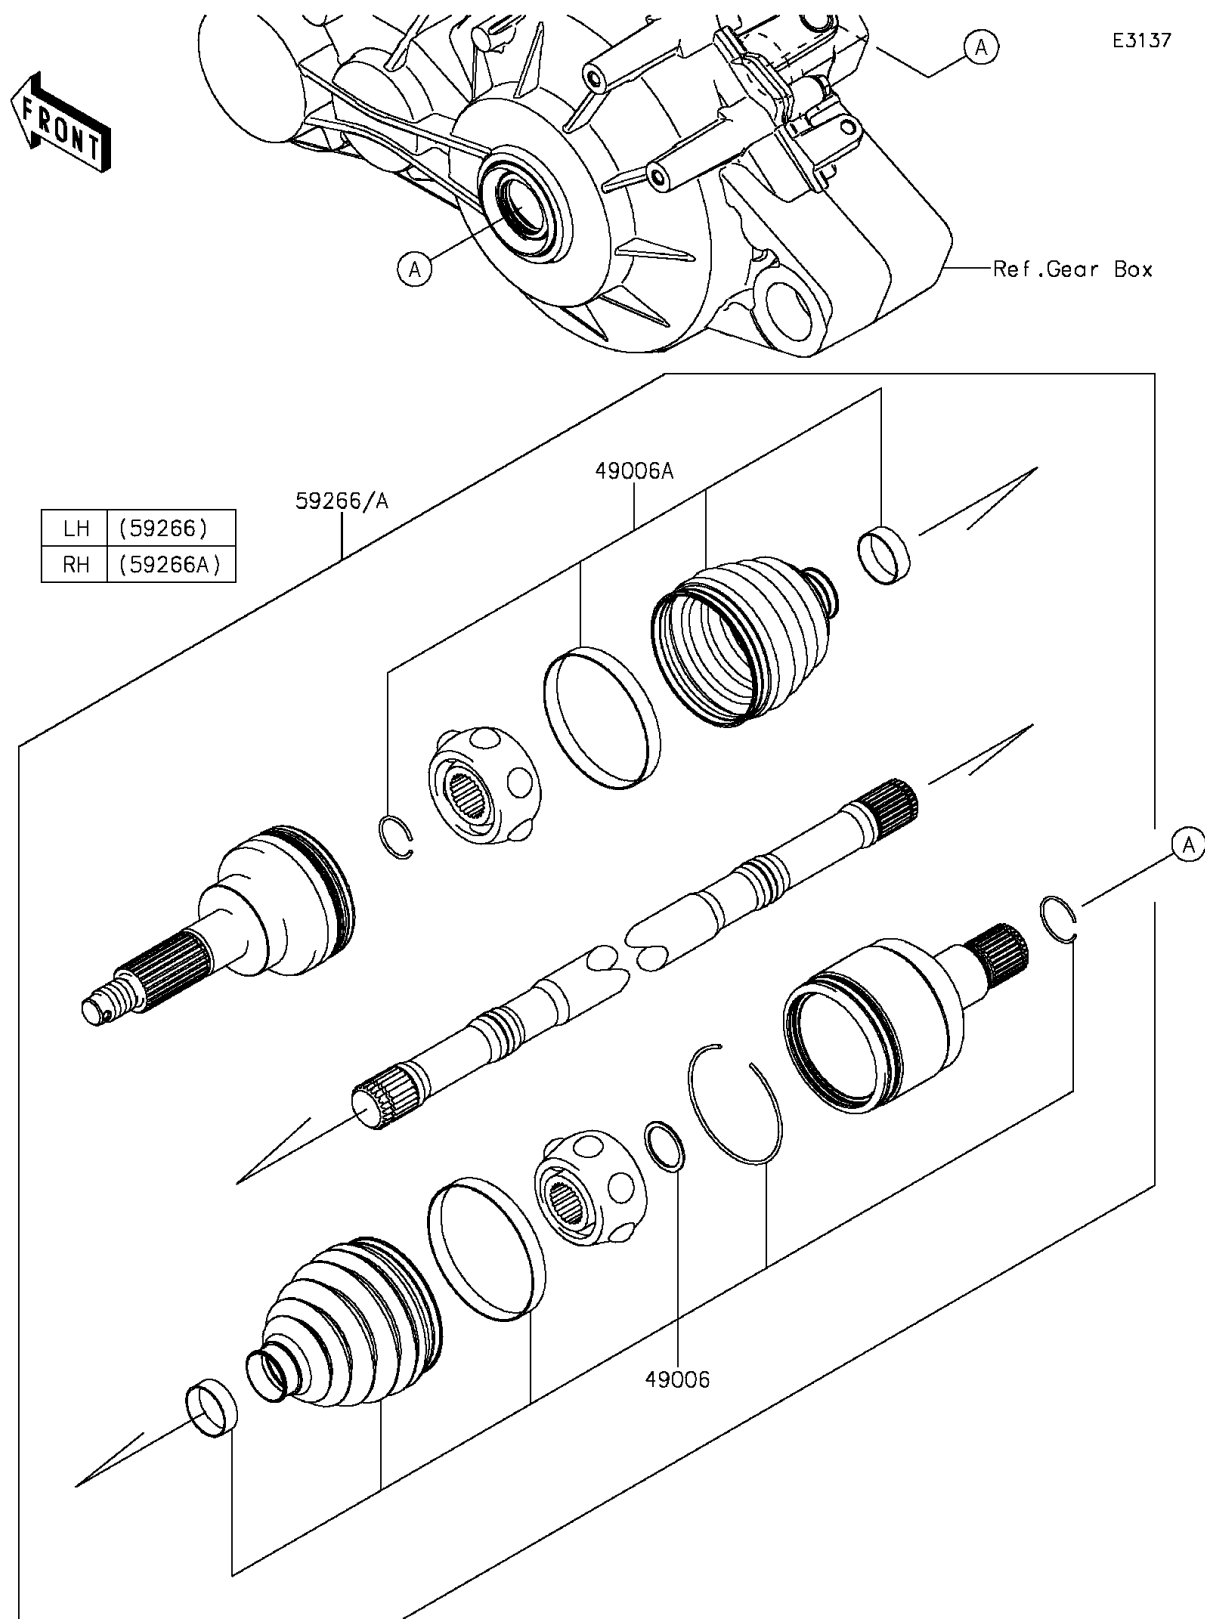

## 2016 MULE PRO-DXT™ EPS LE DIESEL PARTS DIAGRAM

Drive Shaft-Rear

## 2016 MULE PRO-DXT™ EPS LE DIESEL PARTS LIST

Drive Shaft-Rear

ITEM NAME	PART NUMBER	QUANTITY
BOOT,INSIDE (Ref # 49006)	49006-0585	1
BOOT,OUTSIDE (Ref # 49006A)	49006-0586	1
JOINT-BALL,RR,LH (Ref # 59266)	59266-0049	1
JOINT-BALL,RR,RH (Ref # 59266A)	59266-0050	1