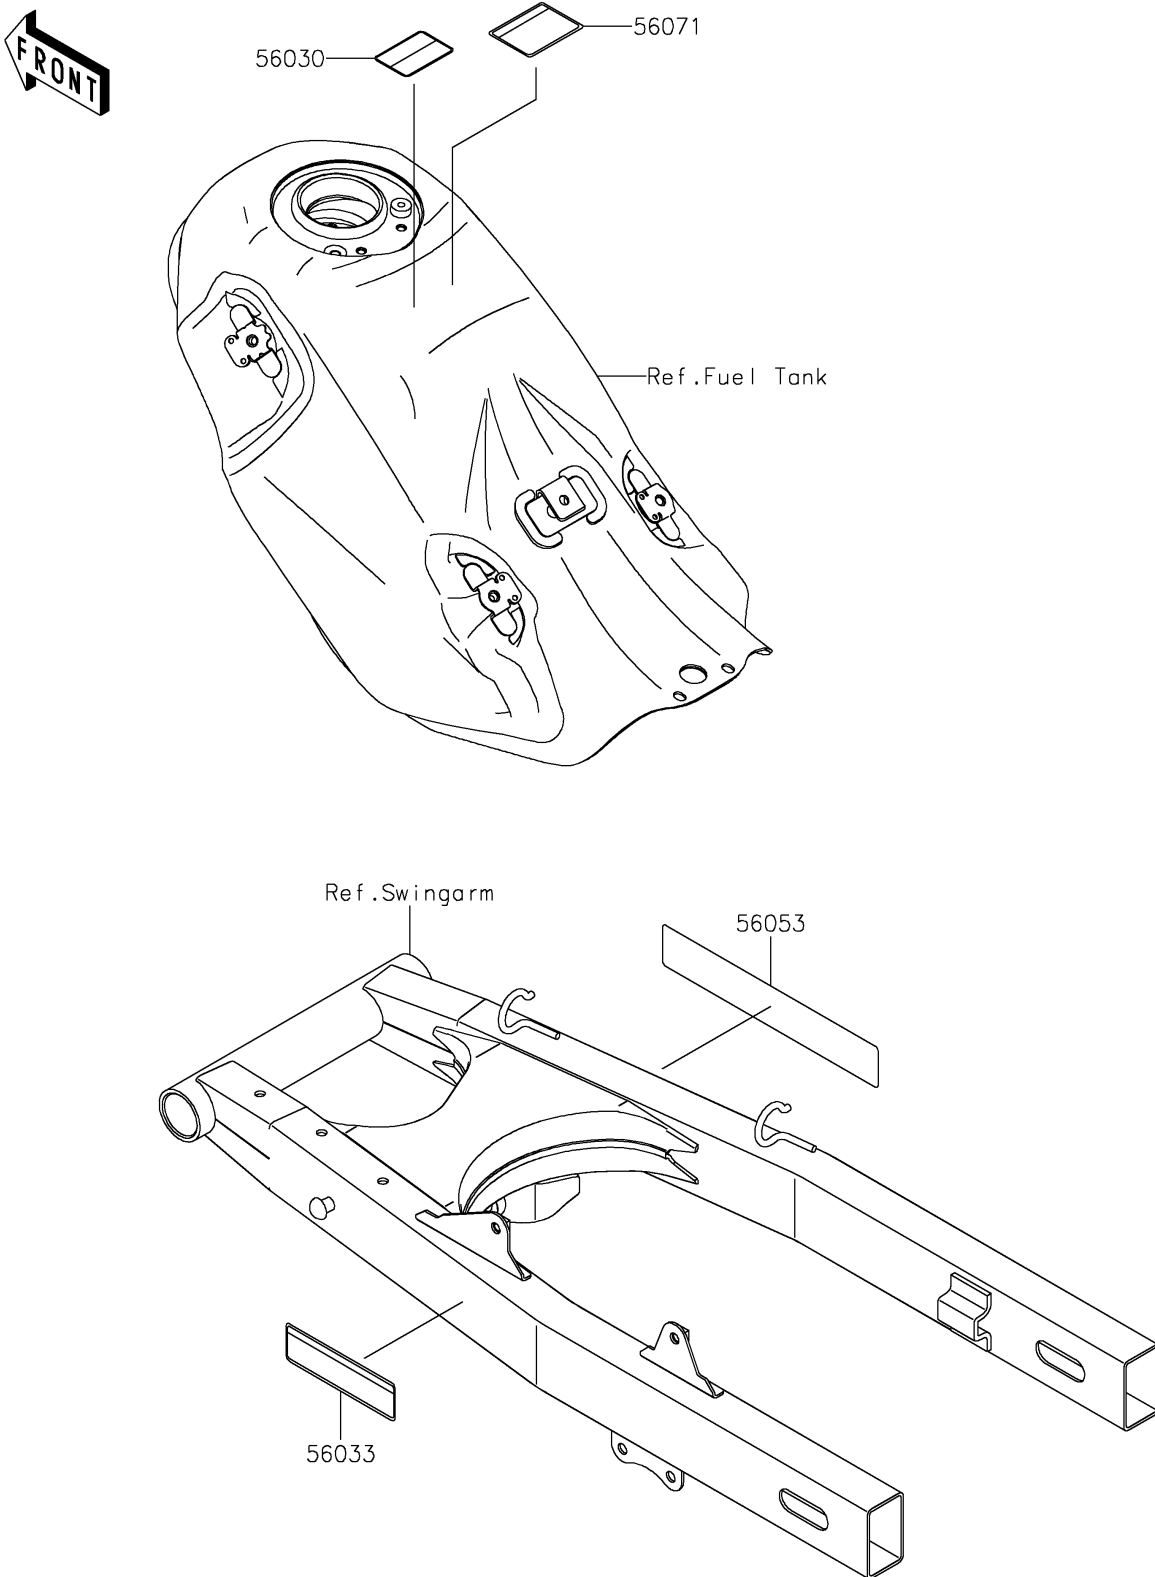

2020 KLX®150L PARTS DIAGRAM

Labels

F2860

2020 KLX®150L PARTS LIST

Labels

ITEM NAME	PART NUMBER	QUANTITY
LABEL,GASOLINE (Ref # 56030)	56030-1380	1
LABEL-MANUAL,CHAIN (Ref # 56033)	56033-1446	1
LABEL-SPECIFICATION,TIRE&LOAD (Ref # 56053)	56053-1597	1
LABEL-WARNING,RULE (Ref # 56071)	56071-0297	1