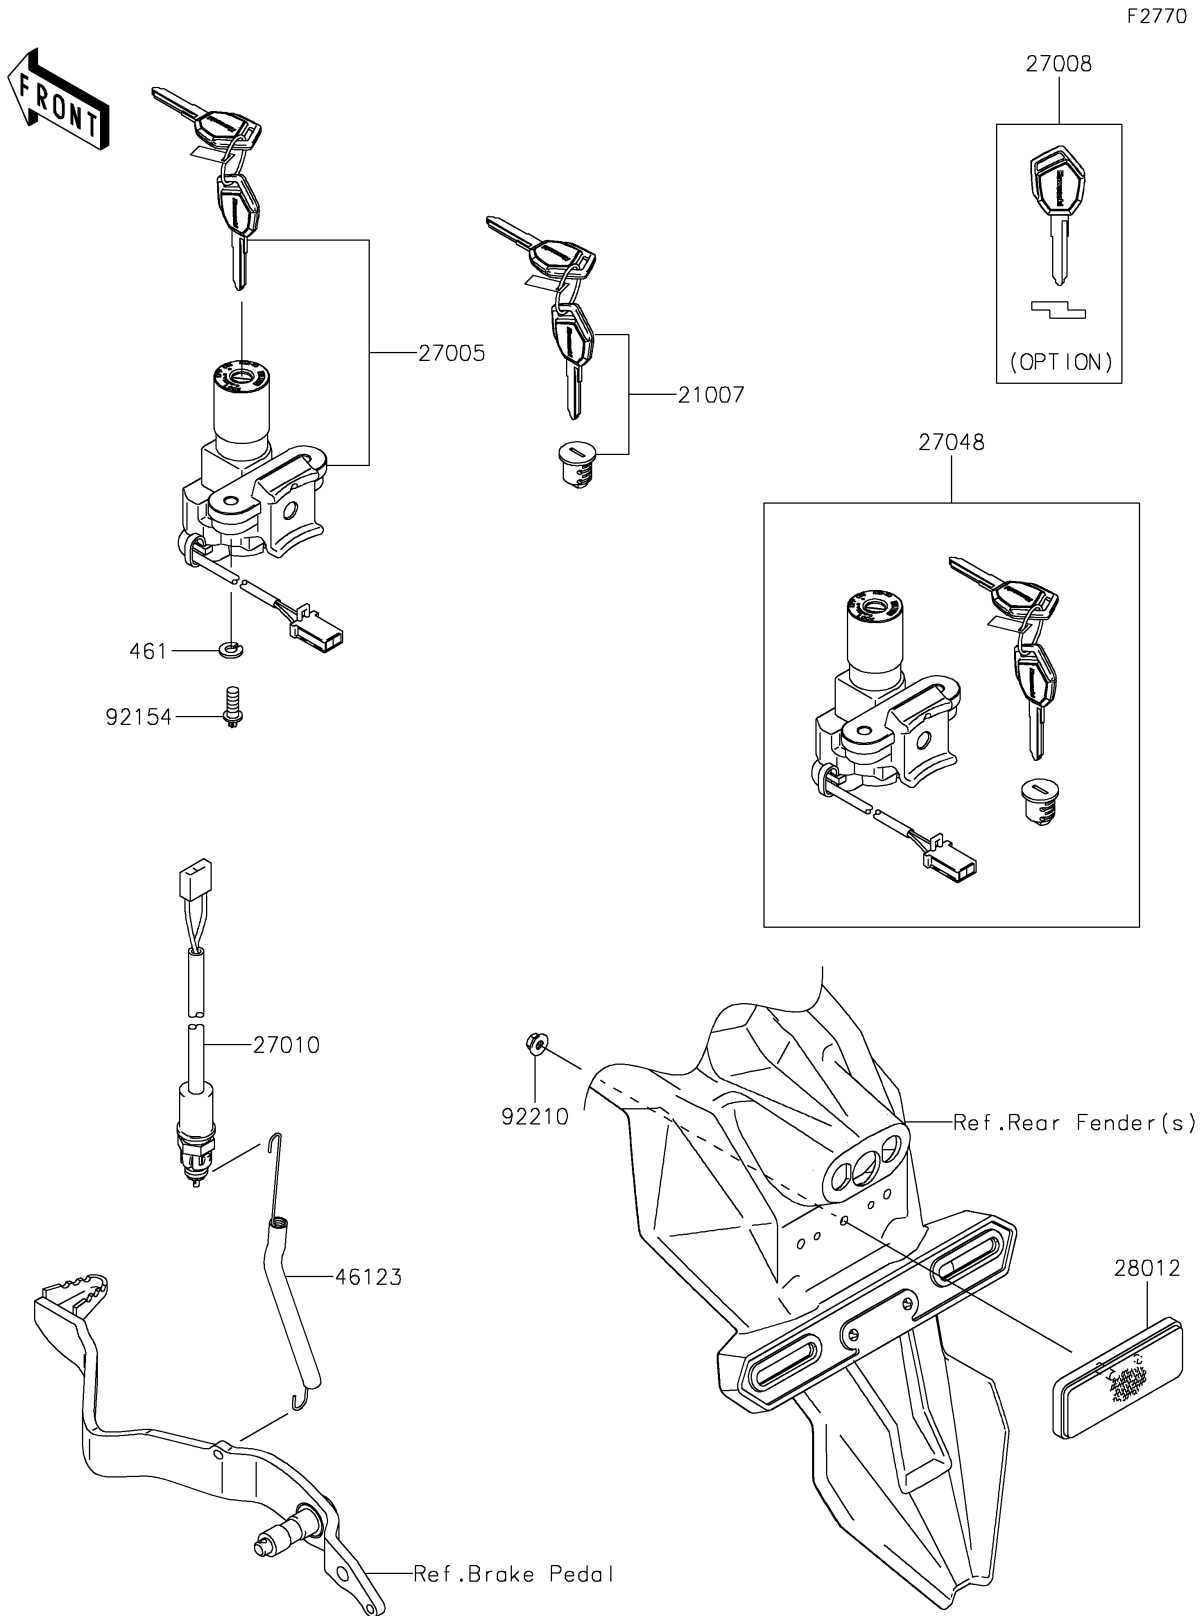

2020 KLX®150L PARTS DIAGRAM

Ignition Switch

2020 KLX®150L PARTS LIST

Ignition Switch

ITEM NAME	PART NUMBER	QUANTITY
ROTOR,LOCK,TANK CAP (Ref # 21007)	21007-5075	1
SWITCH-ASSY-IGNITION (Ref # 27005)	27005-0690	1
KEY-LOCK,BLANK (Ref # 27008)	27008-0650	1
SWITCH,REAR BRAKE (Ref # 27010)	27010-0106	1
SWITCH-ASSY (Ref # 27048)	27048-5235	1
REFLECTOR-REFLEX (Ref # 28012)	28012-1077	1
WASHER-SPRING,6MM (Ref # 461)	461DA0600	2
SPRING-COMP (Ref # 46123)	46123-0007	1
BOLT,TORX,6X16,MEC (Ref # 92154)	92154-3757	2
NUT,FLANGED,5MM (Ref # 92210)	92210-1607	1