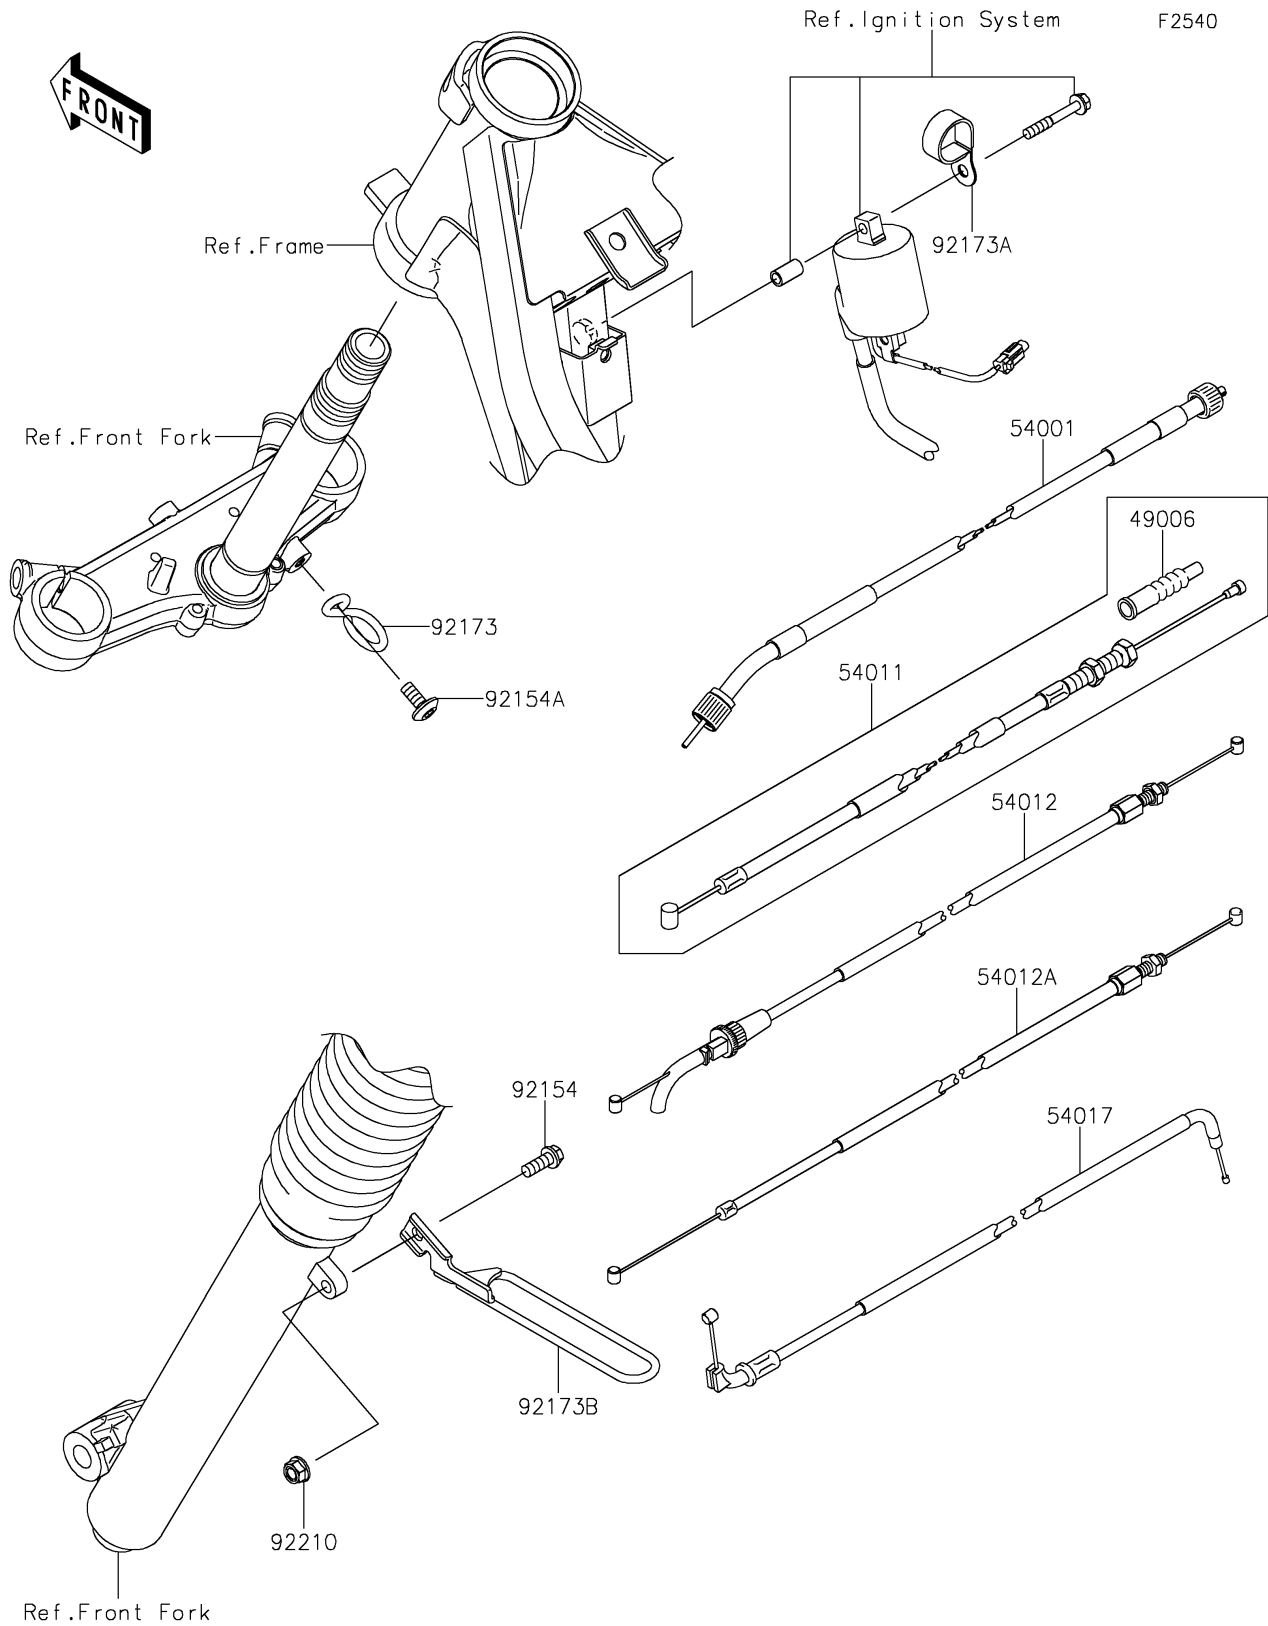

2020 KLX®150L PARTS DIAGRAM

Cables

2020 KLX®150L PARTS LIST

Cables

ITEM NAME	PART NUMBER	QUANTITY
BOOT,CLUTCH CABLE (Ref # 49006)	49006-0579	1
CABLE-SPEEDMETER (Ref # 54001)	54001-0035	1
CABLE-CLUTCH (Ref # 54011)	54011-0610	1
CABLE-THROTTLE,OPENING (Ref # 54012)	54012-0619	1
CABLE-THROTTLE,CLOSING (Ref # 54012A)	54012-0620	1
CABLE-STARTER (Ref # 54017)	54017-0306	1
BOLT,FLANGED,6X16 (Ref # 92154)	92154-0460	1
BOLT,SOCKET,6X14 (Ref # 92154A)	92154-1208	1
CLAMP,METER CABLE,UPP (Ref # 92173)	92173-0828	1
CLAMP,THROTTLE CABLE (Ref # 92173A)	92173-1069	1
CLAMP (Ref # 92173B)	92173-1295	1
NUT,LOCK,FLANGED,6MM (Ref # 92210)	92210-0181	1