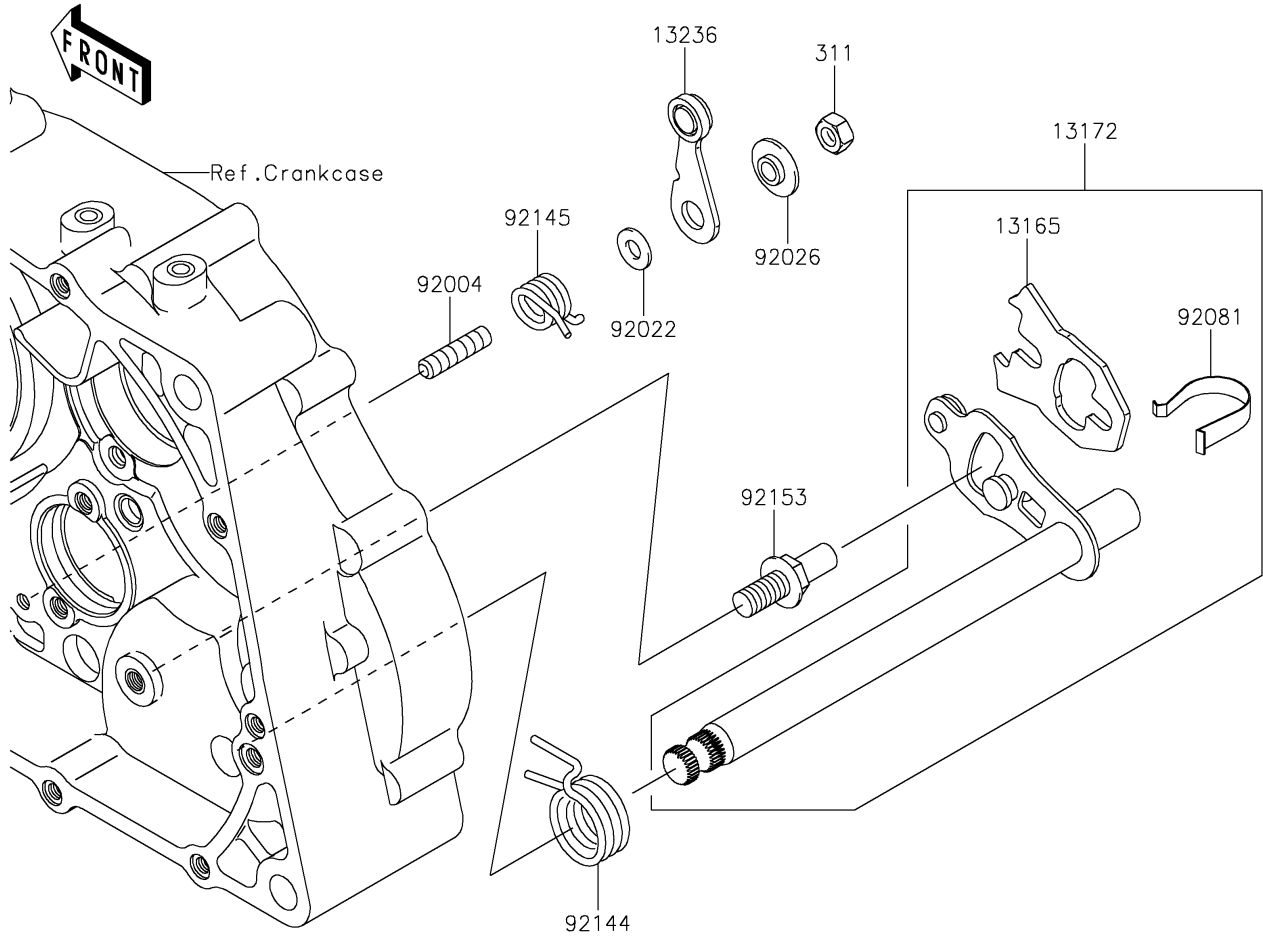

2020 KLX®150L PARTS DIAGRAM

Gear Change Mechanism

E1370

2020 KLX®150L PARTS LIST

Gear Change Mechanism

ITEM NAME	PART NUMBER	QUANTITY
-----------	-------------	----------