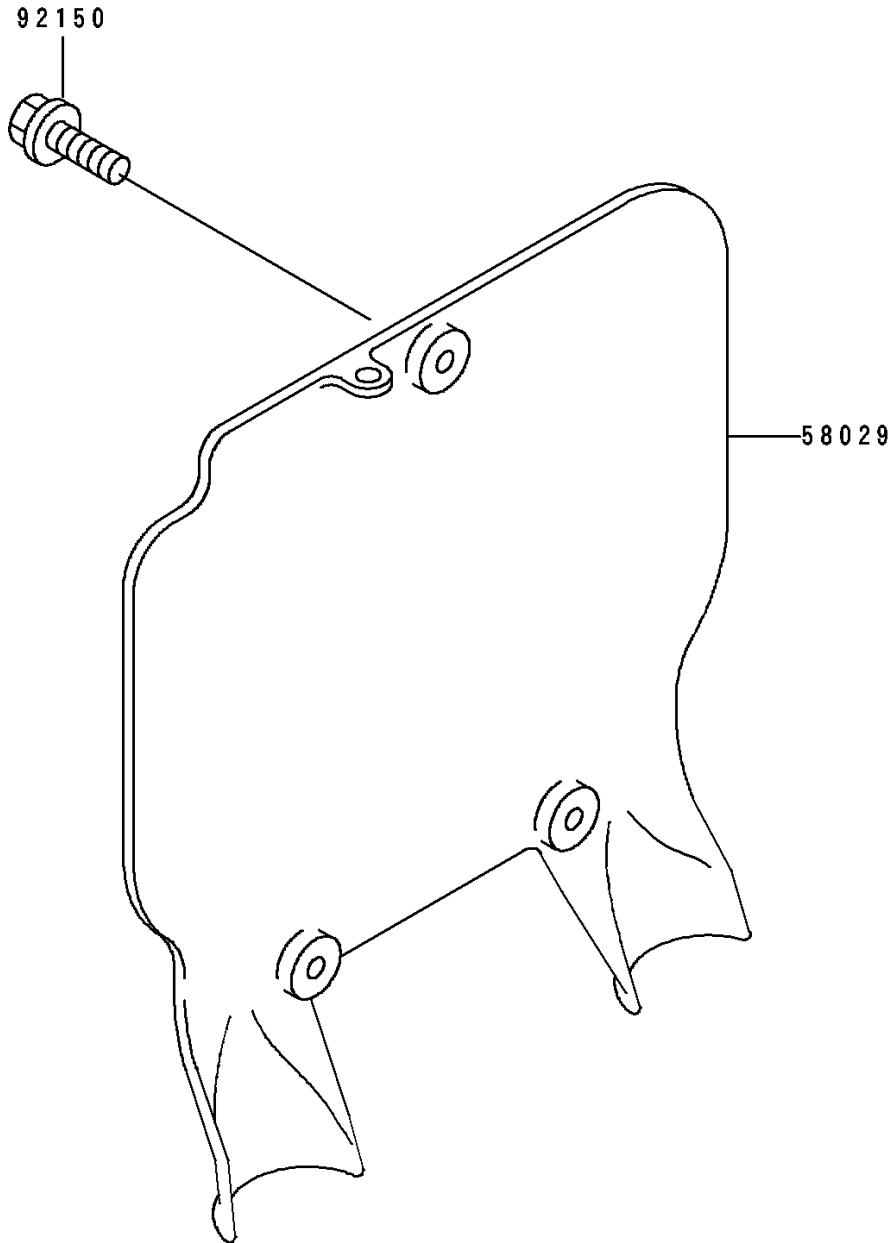

# 1993 KX125 PARTS DIAGRAM

Accessory

F2910

# 1993 KX125 PARTS LIST

Accessory

<b>ITEM NAME</b>	<b>PART NUMBER</b>	<b>QUANTITY</b>
PLATE-NUMBER,P.WHITE (Ref # 58029)	58029-1074-6F	1
BOLT,6X14 (Ref # 92150)	92150-1340	3