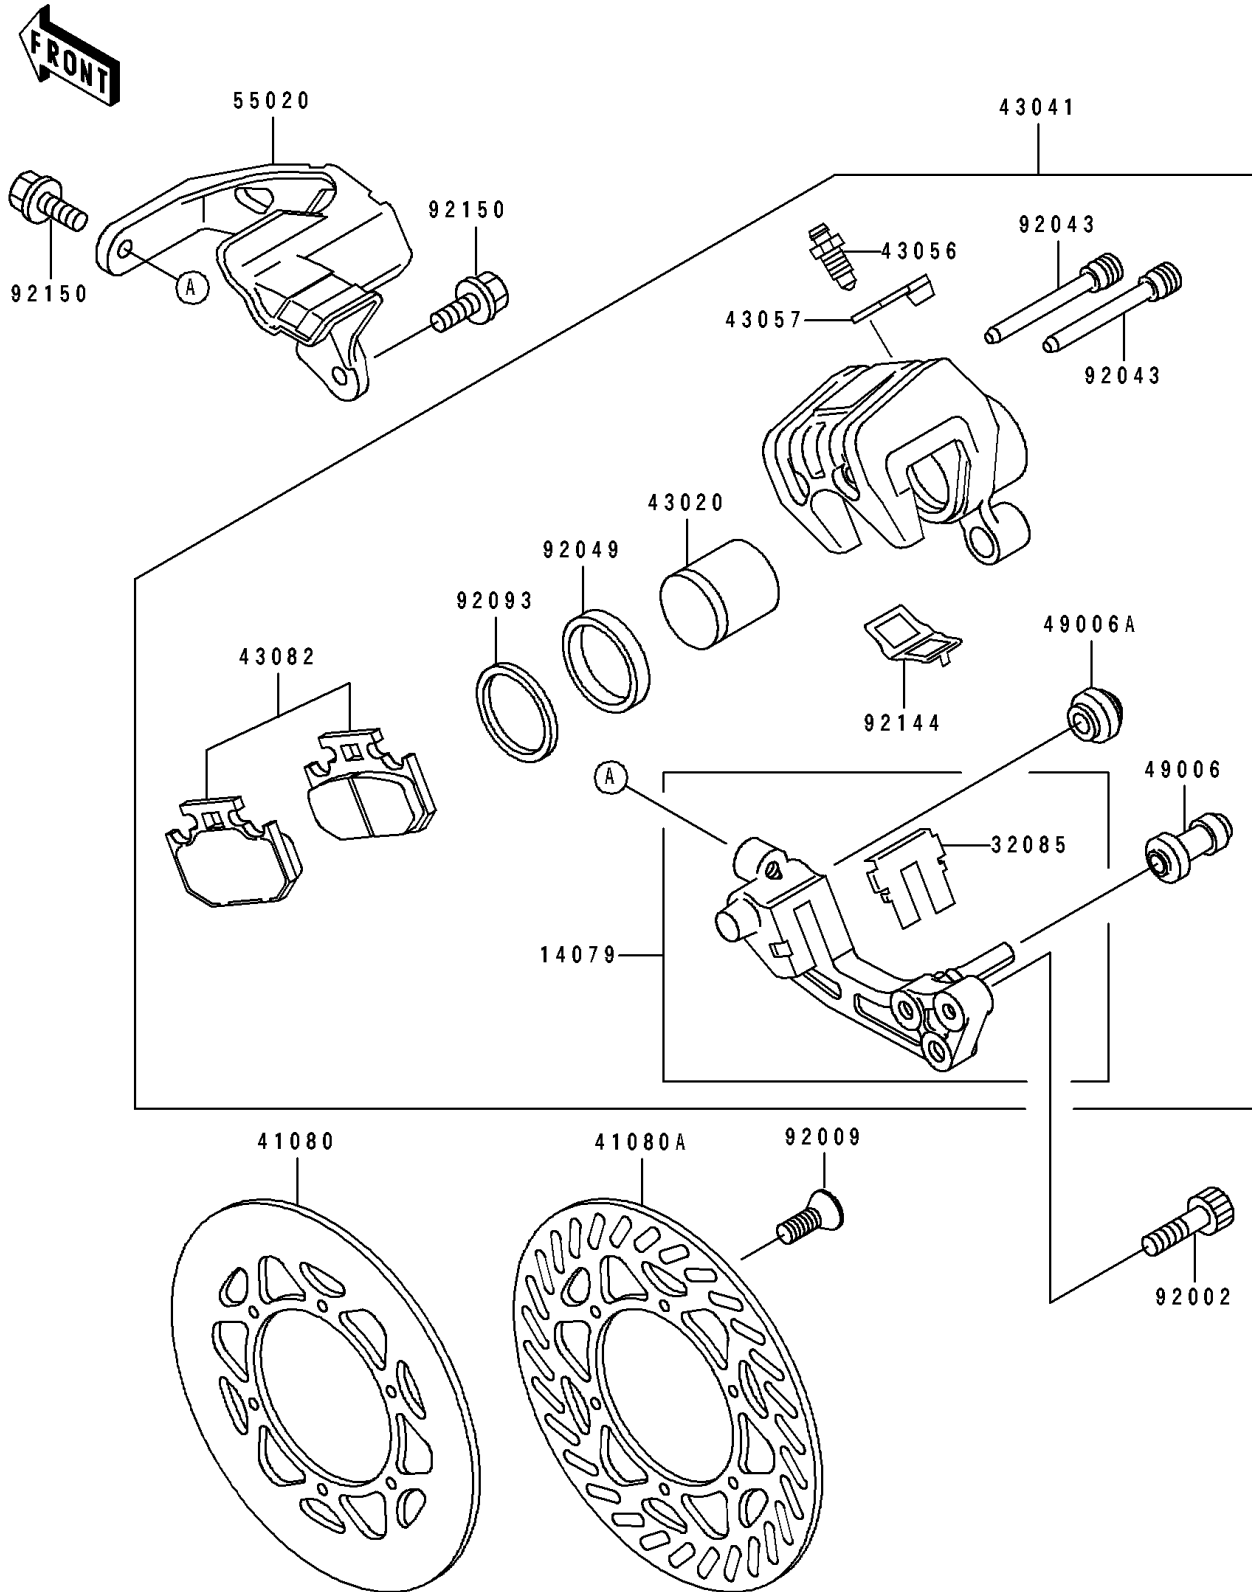

1993 KX125 PARTS DIAGRAM

Rear Caliper

F2294

1993 KX125 PARTS LIST

Rear Caliper

ITEM NAME	PART NUMBER	QUANTITY
HOLDER-ASSY,REAR CALIPER (Ref # 14079)	14079-1070	1
STOPPER,PAD (Ref # 32085)	32085-1315	1
DISC,RR (Ref # 41080)	41080-1245	1
DISC,RR (Ref # 41080A)	41080-1294	1
PISTON-COMP-BRAKE (Ref # 43020)	43020-1099	1
CALIPER-ASSY,RR (Ref # 43041)	43041-1482	1
BREATHER-BRAKE (Ref # 43056)	43056-1055	1
CAP-BREATHER (Ref # 43057)	43057-1001	1
PAD-ASSY-BRAKE (Ref # 43082)	43082-1137	1
BOOT,CALIPER (Ref # 49006)	49006-1088	1
BOOT,CALIPER (Ref # 49006A)	49006-1242	1
GUARD,CALIPER,P.WHITE (Ref # 55020)	55020-1323-6F	1
BOLT,SOCKET,8X25 (Ref # 92002)	92002-1442	2
SCREW,6X14 (Ref # 92009)	92009-1546	6
PIN,HANGER (Ref # 92043)	92043-1416	2
SEAL-OIL,PISTON (Ref # 92049)	92049-1331	1
SEAL,PISTON (Ref # 92093)	92093-1272	1
SPRING,PAD (Ref # 92144)	92144-1364	1
BOLT,FLANGED,6X16 (Ref # 92150)	92150-1506	2