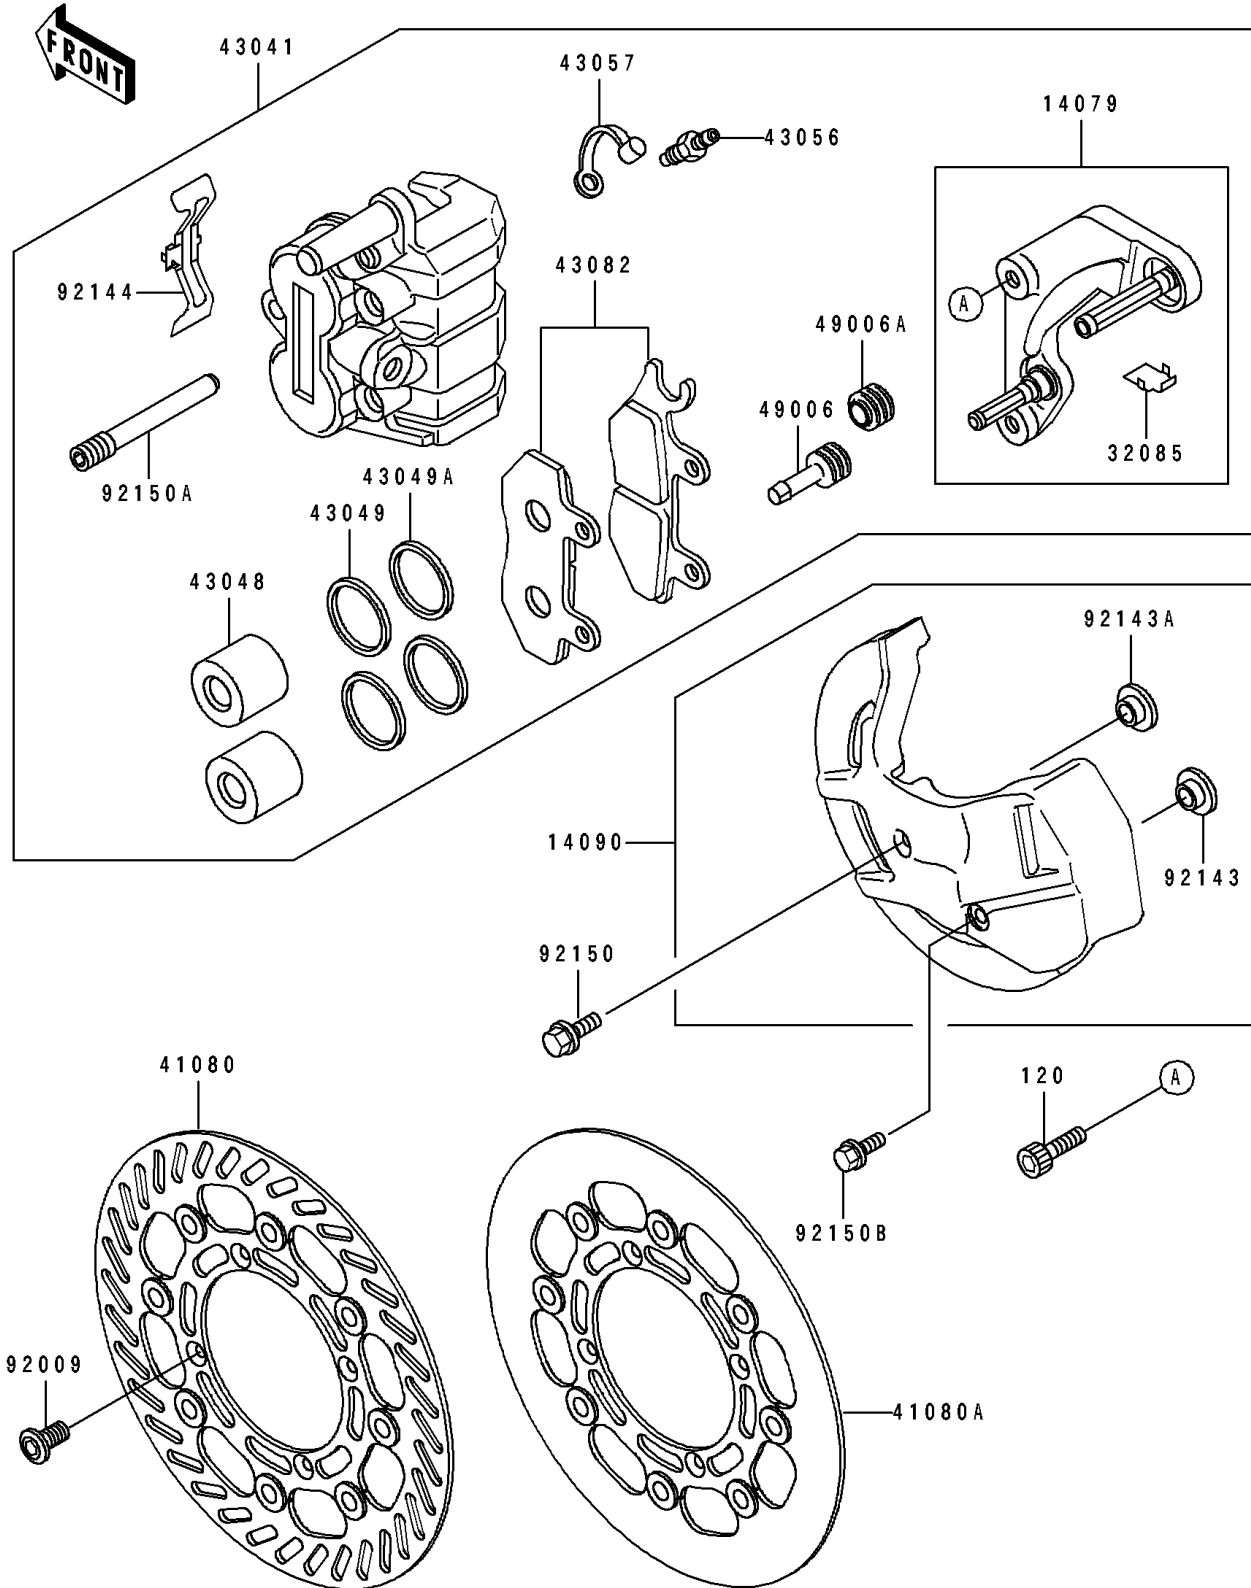

1993 KX125 PARTS DIAGRAM

Front Caliper

F2292

1993 KX125 PARTS LIST

Front Caliper

ITEM NAME	PART NUMBER	QUANTITY
HOLDER-ASSY,FRONT CALIPER (Ref # 14079)	14079-1088	1
COVER,DISC,P.WHITE (Ref # 14090)	14090-1272-6F	1
STOPPER,PAD (Ref # 32085)	32085-1314	1
DISC,FR (Ref # 41080)	41080-1354	1
DISC,FR (Ref # 41080A)	41080-1365	1
CALIPER-ASSY,FR,LH (Ref # 43041)	43041-1462	1
PISTON-CALIPER (Ref # 43048)	43048-1064	2
PACKING,PISTON SEAL (Ref # 43049)	43049-1060	2
PACKING,PISTON SEAL (Ref # 43049A)	43049-1061	2
BREATHER-BRAKE (Ref # 43056)	43056-1055	1
CAP-BREATHER (Ref # 43057)	43057-1001	1
PAD-ASSY-BRAKE (Ref # 43082)	43082-1117	1
BOOT,CALIPER (Ref # 49006)	49006-1088	1
BOOT,CALIPER (Ref # 49006A)	49006-1242	1
SCREW,6X14 (Ref # 92009)	92009-1546	4
COLLAR (Ref # 92143)	92143-1196	1
COLLAR (Ref # 92143A)	92143-1612	1
SPRING,PAD (Ref # 92144)	92144-1636	1
BOLT,SOCKET,10X16 (Ref # 92150)	92150-1111	1
BOLT (Ref # 92150A)	92150-1144	2
BOLT,6X14 (Ref # 92150B)	92150-1340	1
BOLT-SOCKET,8X35 (Ref # 120)	120P0835	2