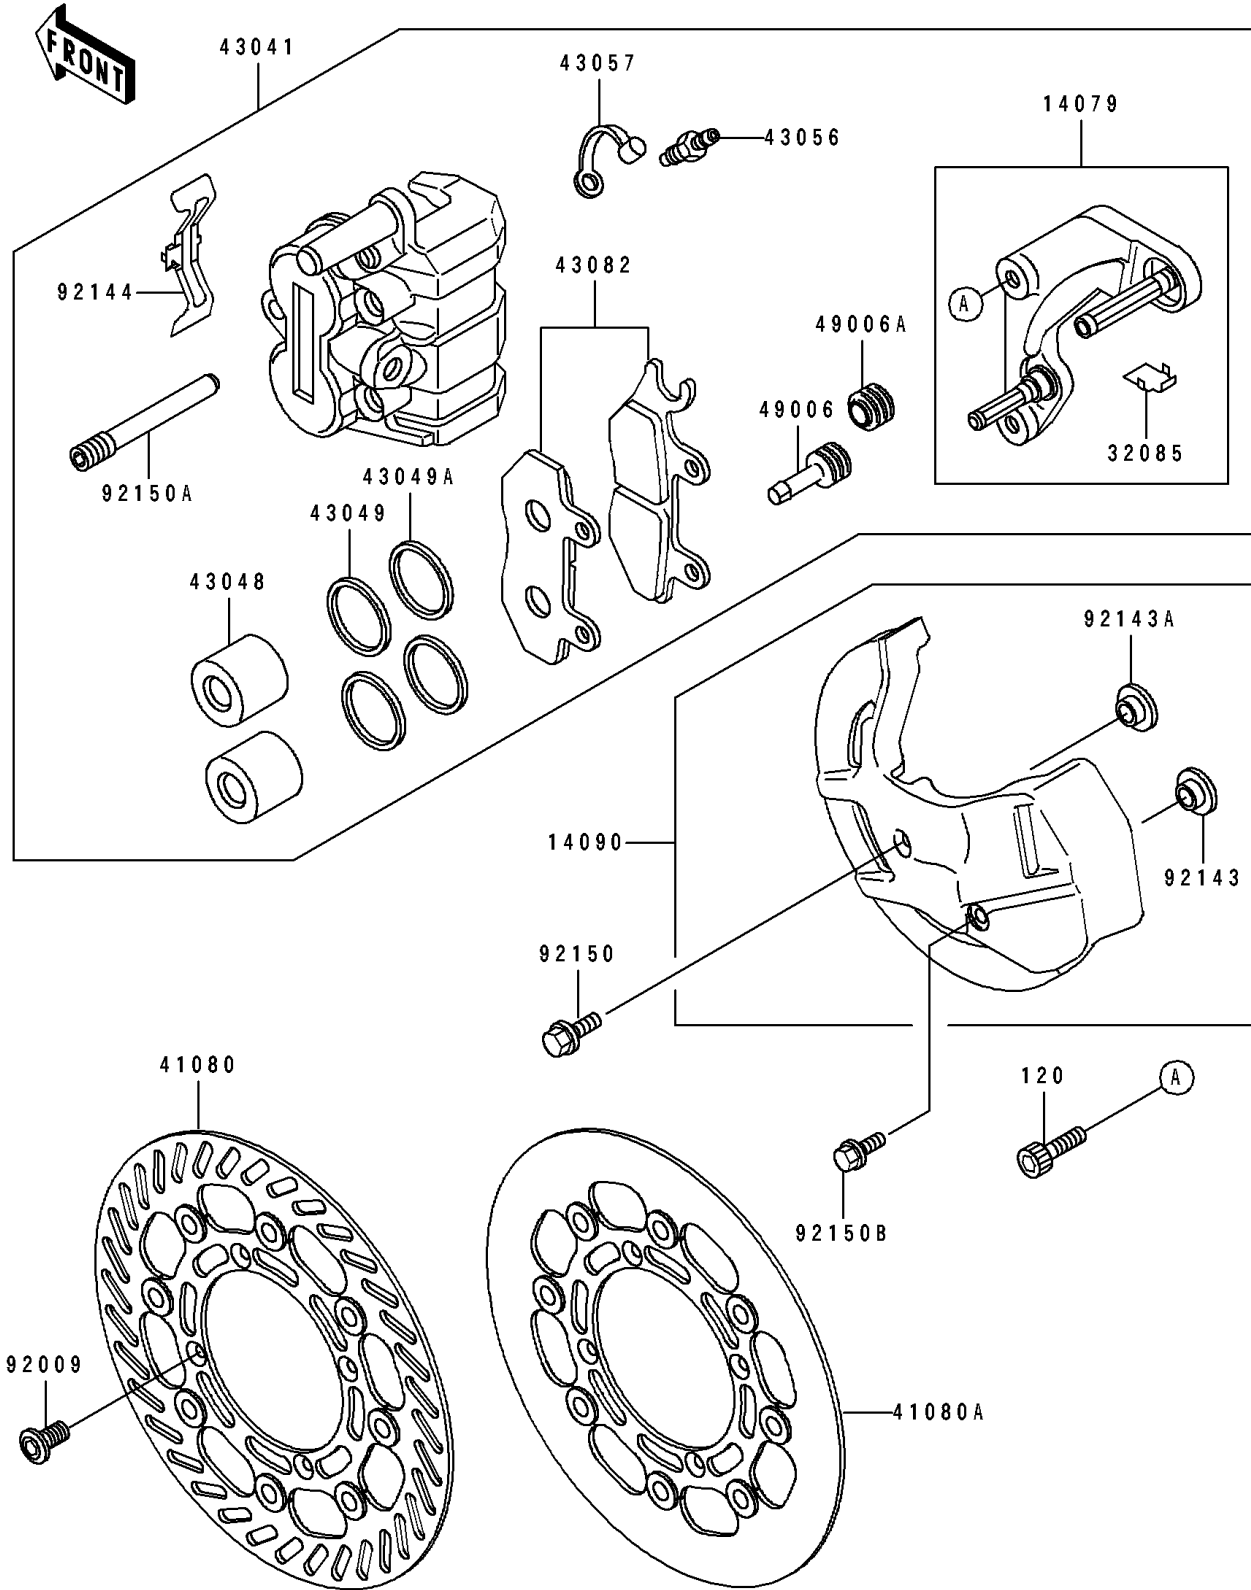

1993 KX125 PARTS DIAGRAM

Front Caliper

F2292

1993 KX125 PARTS LIST

Front Caliper

ITEM NAME	PART NUMBER	QUANTITY
HOLDER-ASSY,FRONT CALIPER (Ref # 14079)	14079-1088	1
COVER,DISC,P.WHITE (Ref # 14090)	14090-1272-6F	1
STOPPER,PAD (Ref # 32085)	32085-1314	1
DISC,FR (Ref # 41080)	41080-1354	1
DISC,FR (Ref # 41080A)	41080-1365	1
CALIPER-ASSY,FR,LH (Ref # 43041)	43041-1462	1
PISTON-CALIPER (Ref # 43048)	43048-1064	2
PACKING,PISTON SEAL (Ref # 43049)	43049-1060	2
PACKING,PISTON SEAL (Ref # 43049A)	43049-1061	2
BREATHER-BRAKE (Ref # 43056)	43056-1055	1
CAP-BREATHER (Ref # 43057)	43057-1001	1
PAD-ASSY-BRAKE (Ref # 43082)	43082-1117	1
BOOT,CALIPER (Ref # 49006)	49006-1088	1
BOOT,CALIPER (Ref # 49006A)	49006-1242	1
SCREW,6X14 (Ref # 92009)	92009-1546	4
COLLAR (Ref # 92143)	92143-1196	1
COLLAR (Ref # 92143A)	92143-1612	1
SPRING,PAD (Ref # 92144)	92144-1636	1
BOLT,SOCKET,10X16 (Ref # 92150)	92150-1111	1
BOLT (Ref # 92150A)	92150-1144	2
BOLT,6X14 (Ref # 92150B)	92150-1340	1
BOLT-SOCKET,8X35 (Ref # 120)	120P0835	2