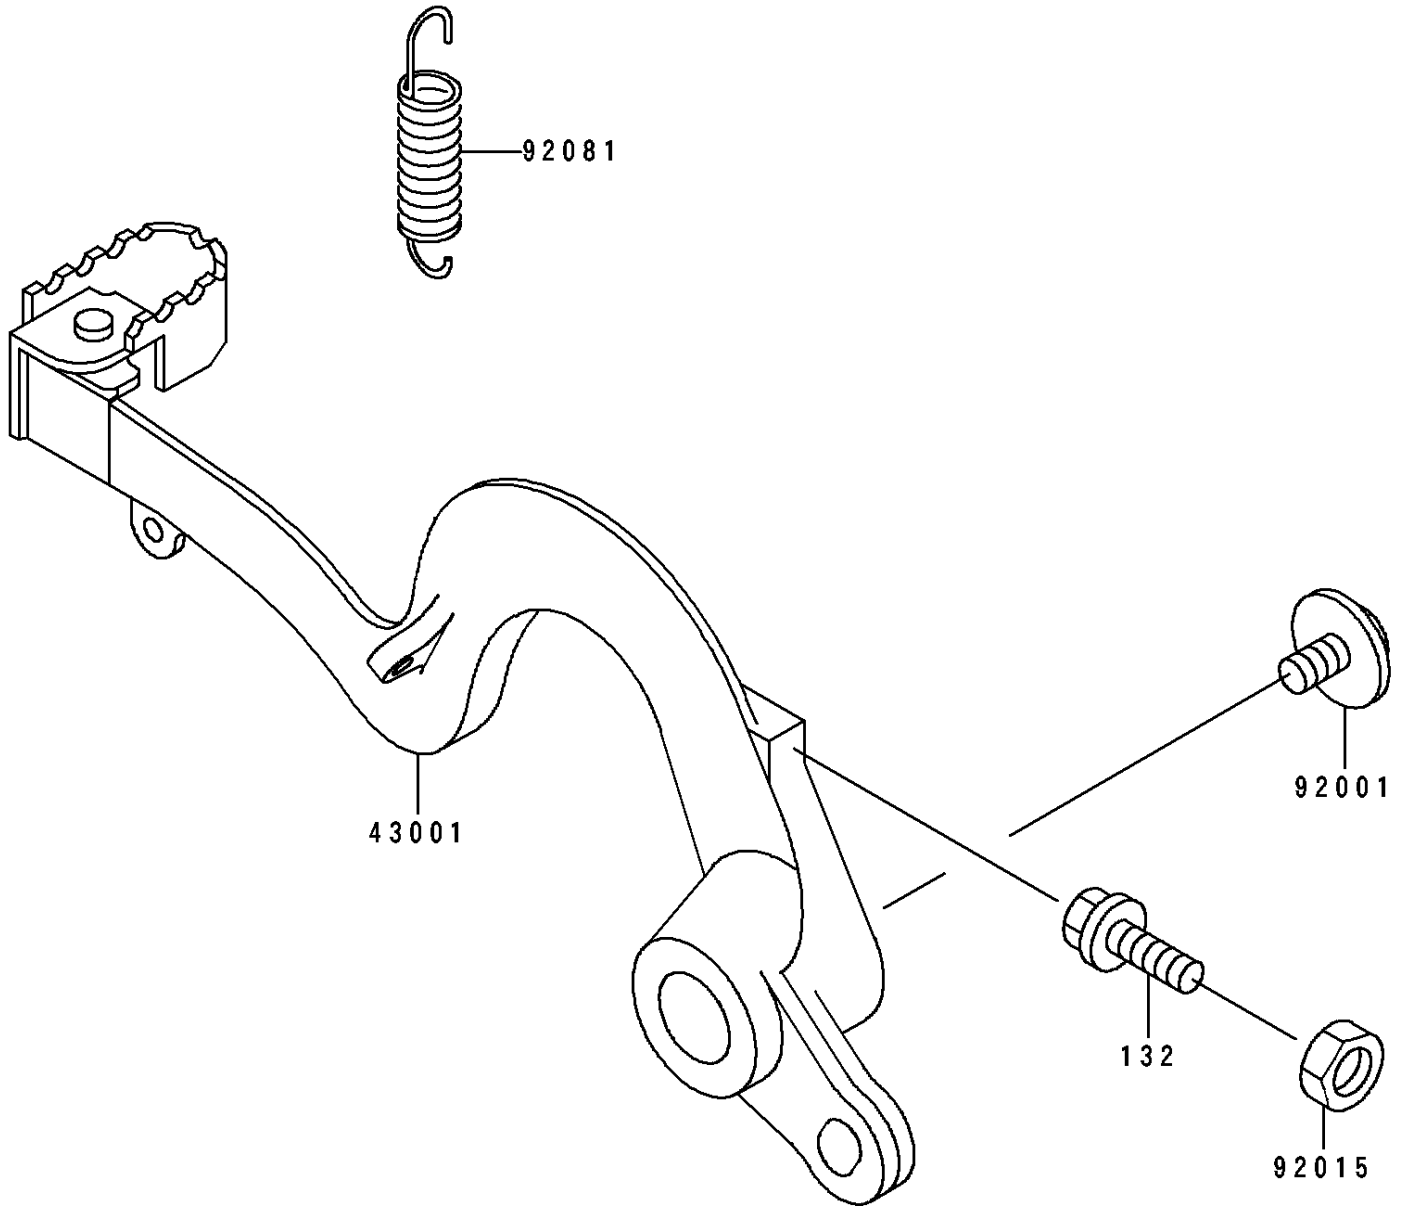

1993 KX125 PARTS DIAGRAM

Brake Pedal

F2260

1993 KX125 PARTS LIST

Brake Pedal

ITEM NAME	PART NUMBER	QUANTITY
LEVER-BRAKE,PEDAL (Ref # 43001)	43001-1303	1
BOLT,FLANGED,6X10 (Ref # 92001)	92001-1034	1
NUT,6MM (Ref # 92015)	92015-1391	1
SPRING,BRAKE PEDAL RETURN (Ref # 92081)	92081-1932	1
BOLT-FLANGED-SMALL (Ref # 132)	132G0616	1