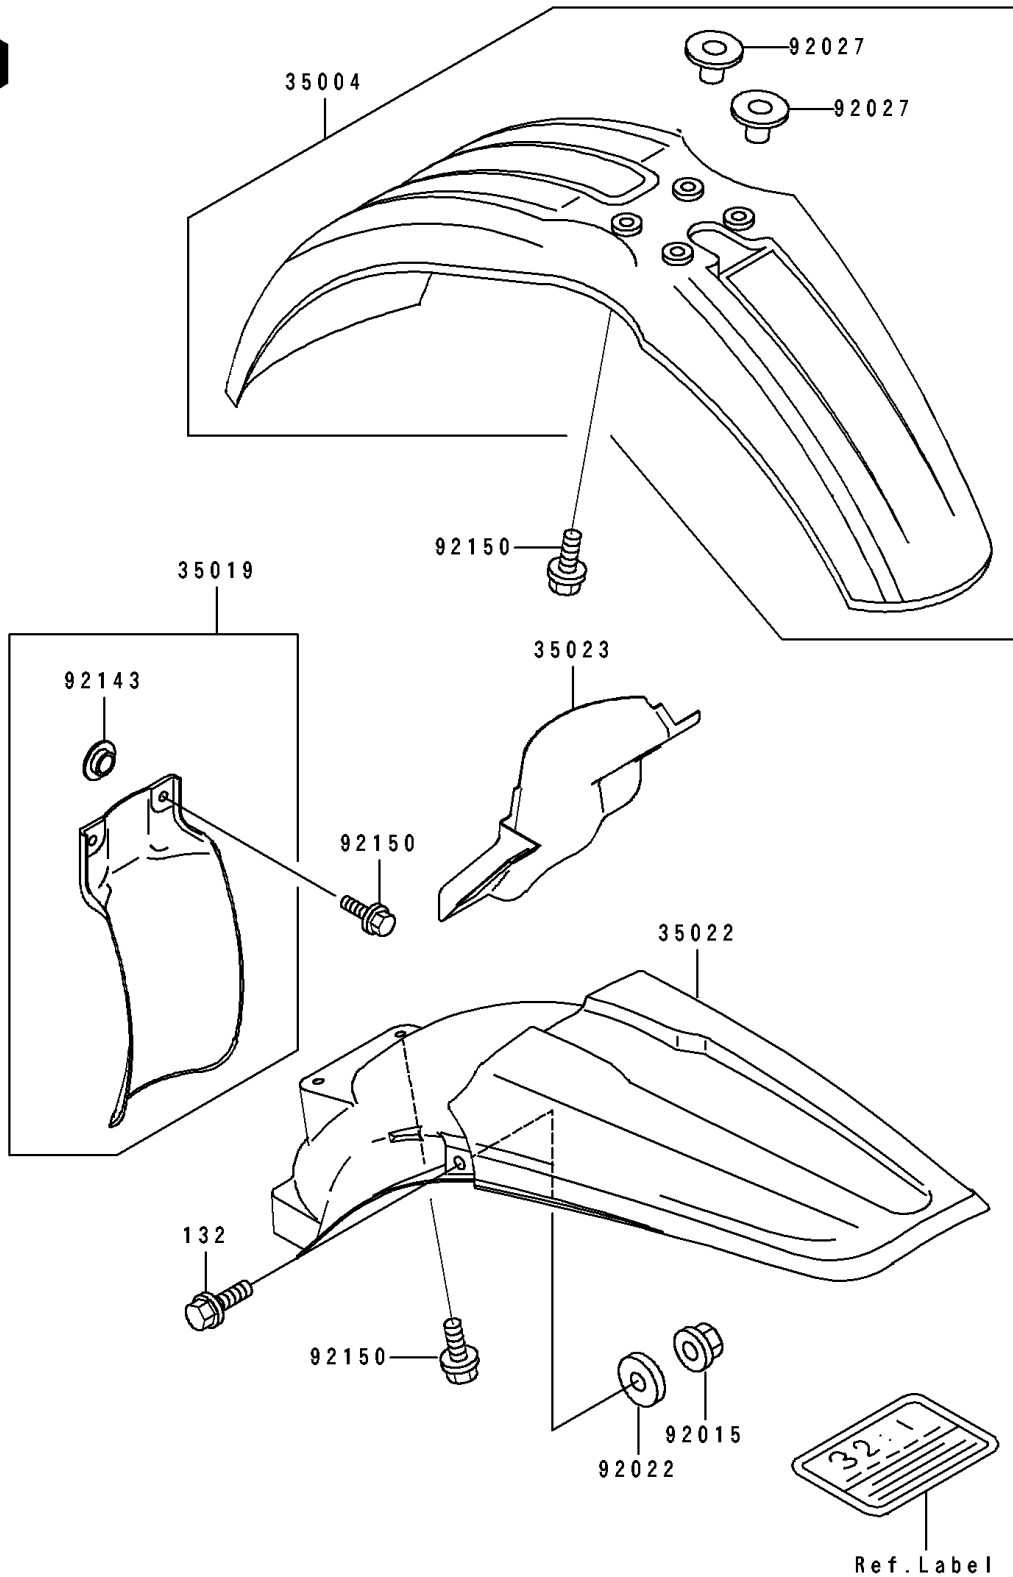

# 1993 KX125 PARTS DIAGRAM

Fender

F 2170

## 1993 KX125 PARTS LIST

### Fender

ITEM NAME	PART NUMBER	QUANTITY
FENDER-FRONT,L.GREEN (Ref # 35004)	35004-1304-6W	1
FLAP,AIR FILTER (Ref # 35019)	35019-1252	1
FENDER-COMP-REAR,L.GREEN (Ref # 35022)	35022-1276-6W	1
FENDER-REAR,FR,L.GREEN (Ref # 35023)	35023-1337-6W	1
NUT,FLANGED,6MM (Ref # 92015)	92015-1078	2
WASHER,6.5X20X1.6 (Ref # 92022)	92022-125	2
COLLAR (Ref # 92027)	92027-1936	4
COLLAR (Ref # 92143)	92143-1196	2
BOLT,6X20 (Ref # 92150)	92150-1339	8
BOLT-FLANGED-SMALL (Ref # 132)	132G0620	2