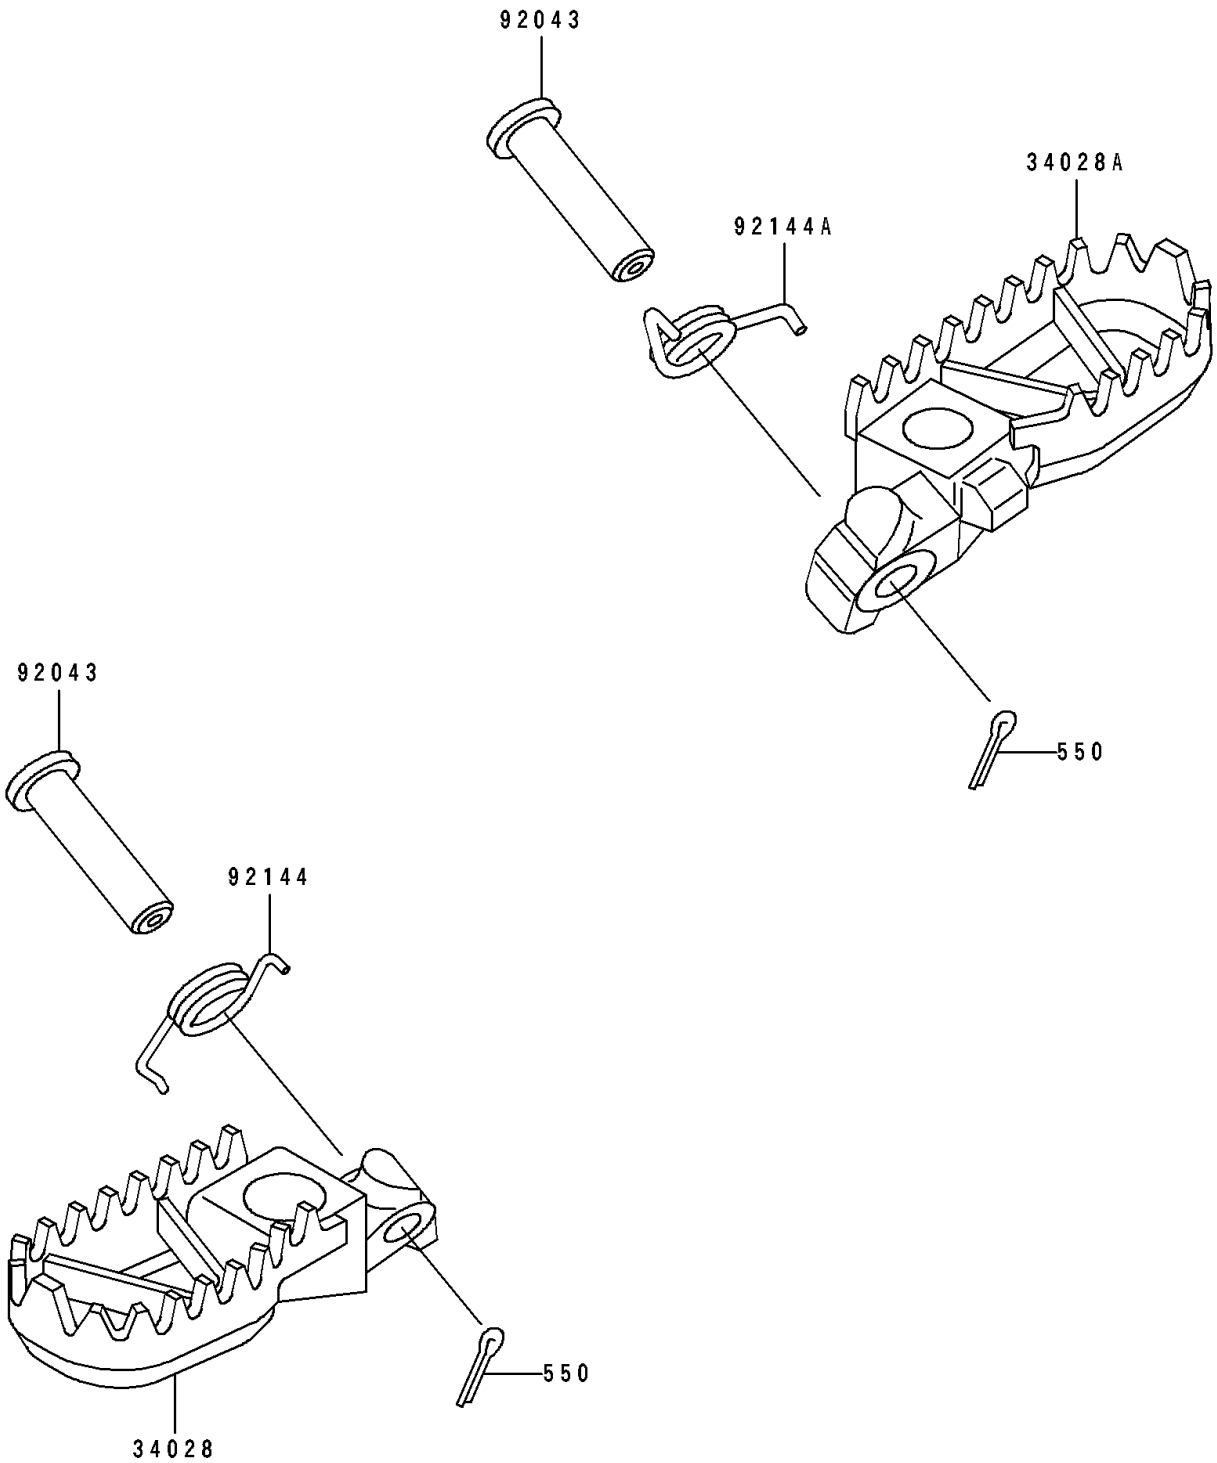

1993 KX125 PARTS DIAGRAM

Step

F2160

1993 KX125 PARTS LIST

Step

ITEM NAME	PART NUMBER	QUANTITY
STEP,LH,SILVER NO.25 (Ref # 34028)	34028-1332-CE	1
STEP,RH,SILVER NO.25 (Ref # 34028A)	34028-1365-CE	1
PIN,10X45.5 (Ref # 92043)	92043-1372	2
SPRING,STEP,LH (Ref # 92144)	92144-1511	1
SPRING,STEP,RH (Ref # 92144A)	92144-1512	1
PIN-COTTER,3.0X20 (Ref # 550)	550S3020	2