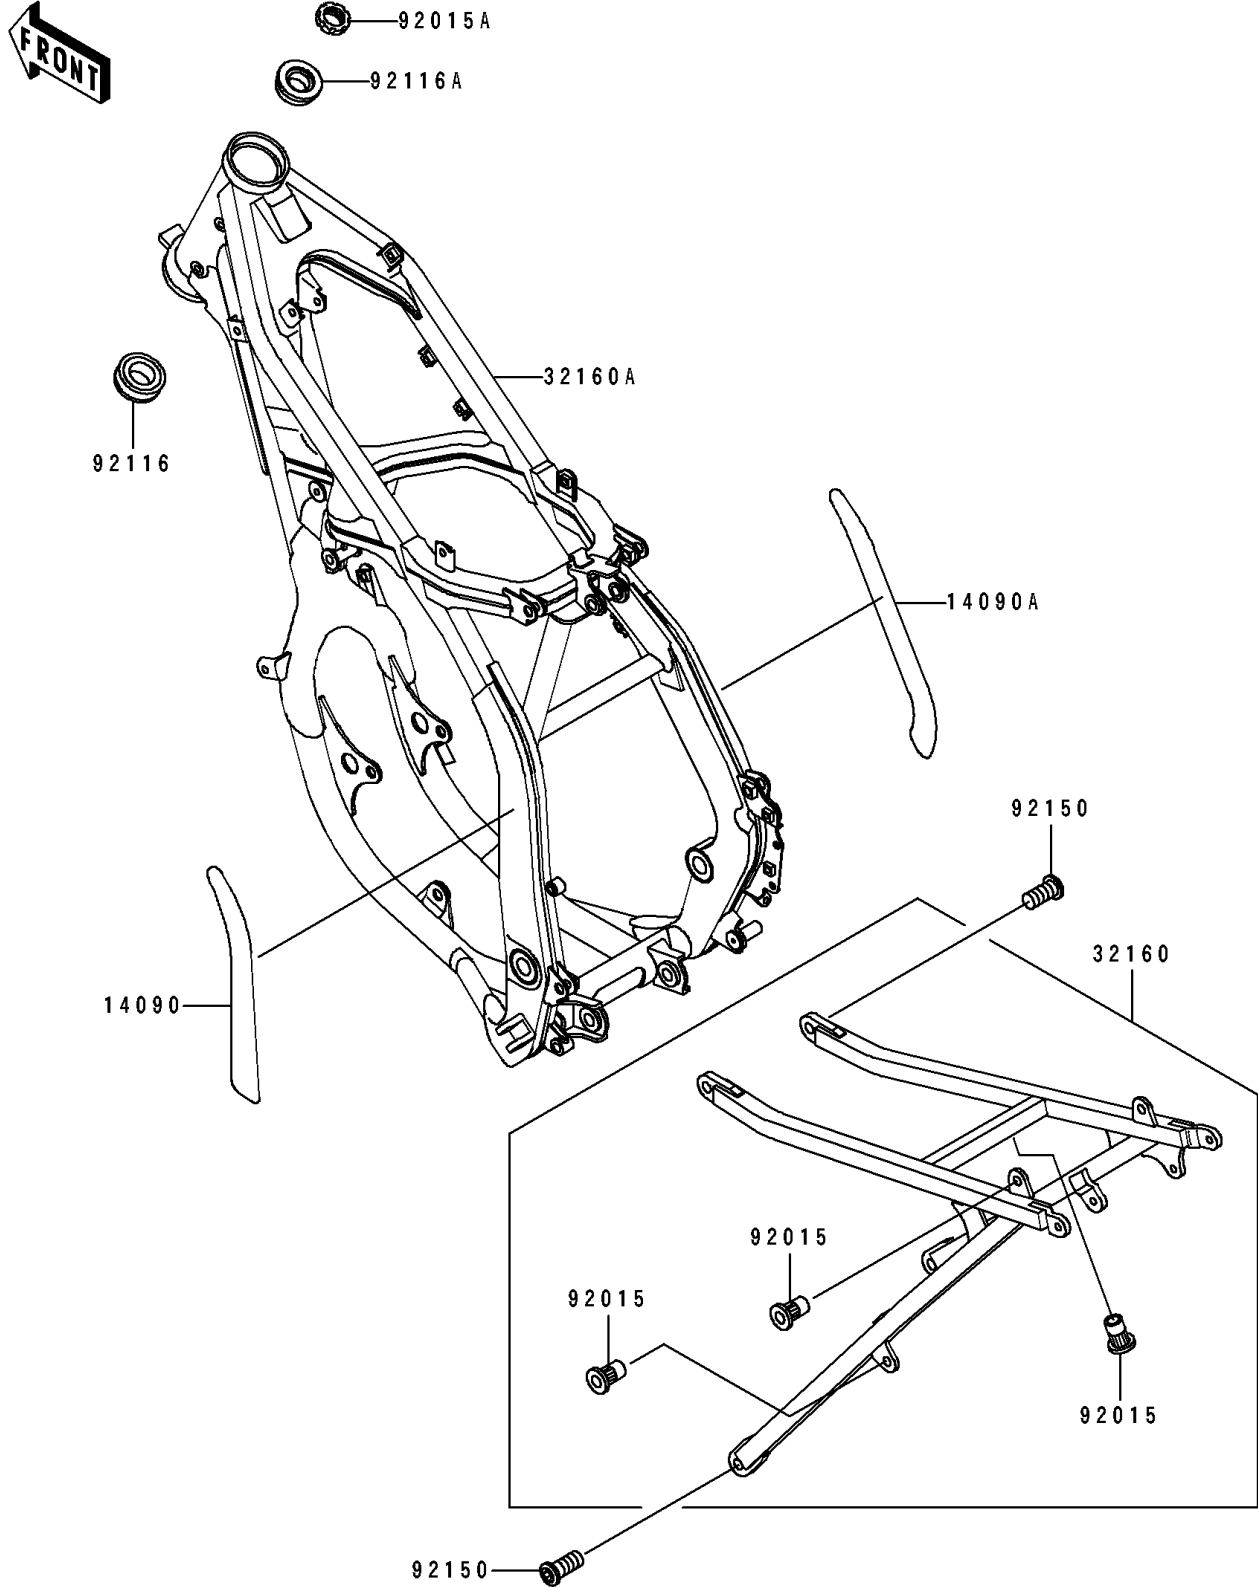

1993 KX125 PARTS DIAGRAM

Frame

F 2120

1993 KX125 PARTS LIST

Frame

ITEM NAME	PART NUMBER	QUANTITY
COVER,LH (Ref # 14090)	14090-1136	1
COVER,RH (Ref # 14090A)	14090-1137	1
FRAME-COMP,AL,RR,L.GREEN (Ref # 32160)	32160-1219-CC	1
FRAME-COMP,FR,L.GREEN (Ref # 32160A)	32160-1257-CC	1
NUT,POP,6MM,L=16.5 (Ref # 92015)	92015-1792	6
NUT,STEERING STEM,28MM (Ref # 92015A)	92015-1861	1
BEARING-ROLLER,HI-CAP32006JRRS (Ref # 92116)	92116-1069	1
BEARING-ROLLER,HI-CAP320/28JRR (Ref # 92116A)	92116-1076	1
BOLT,SOCKET,8X19 (Ref # 92150)	92150-1266	4