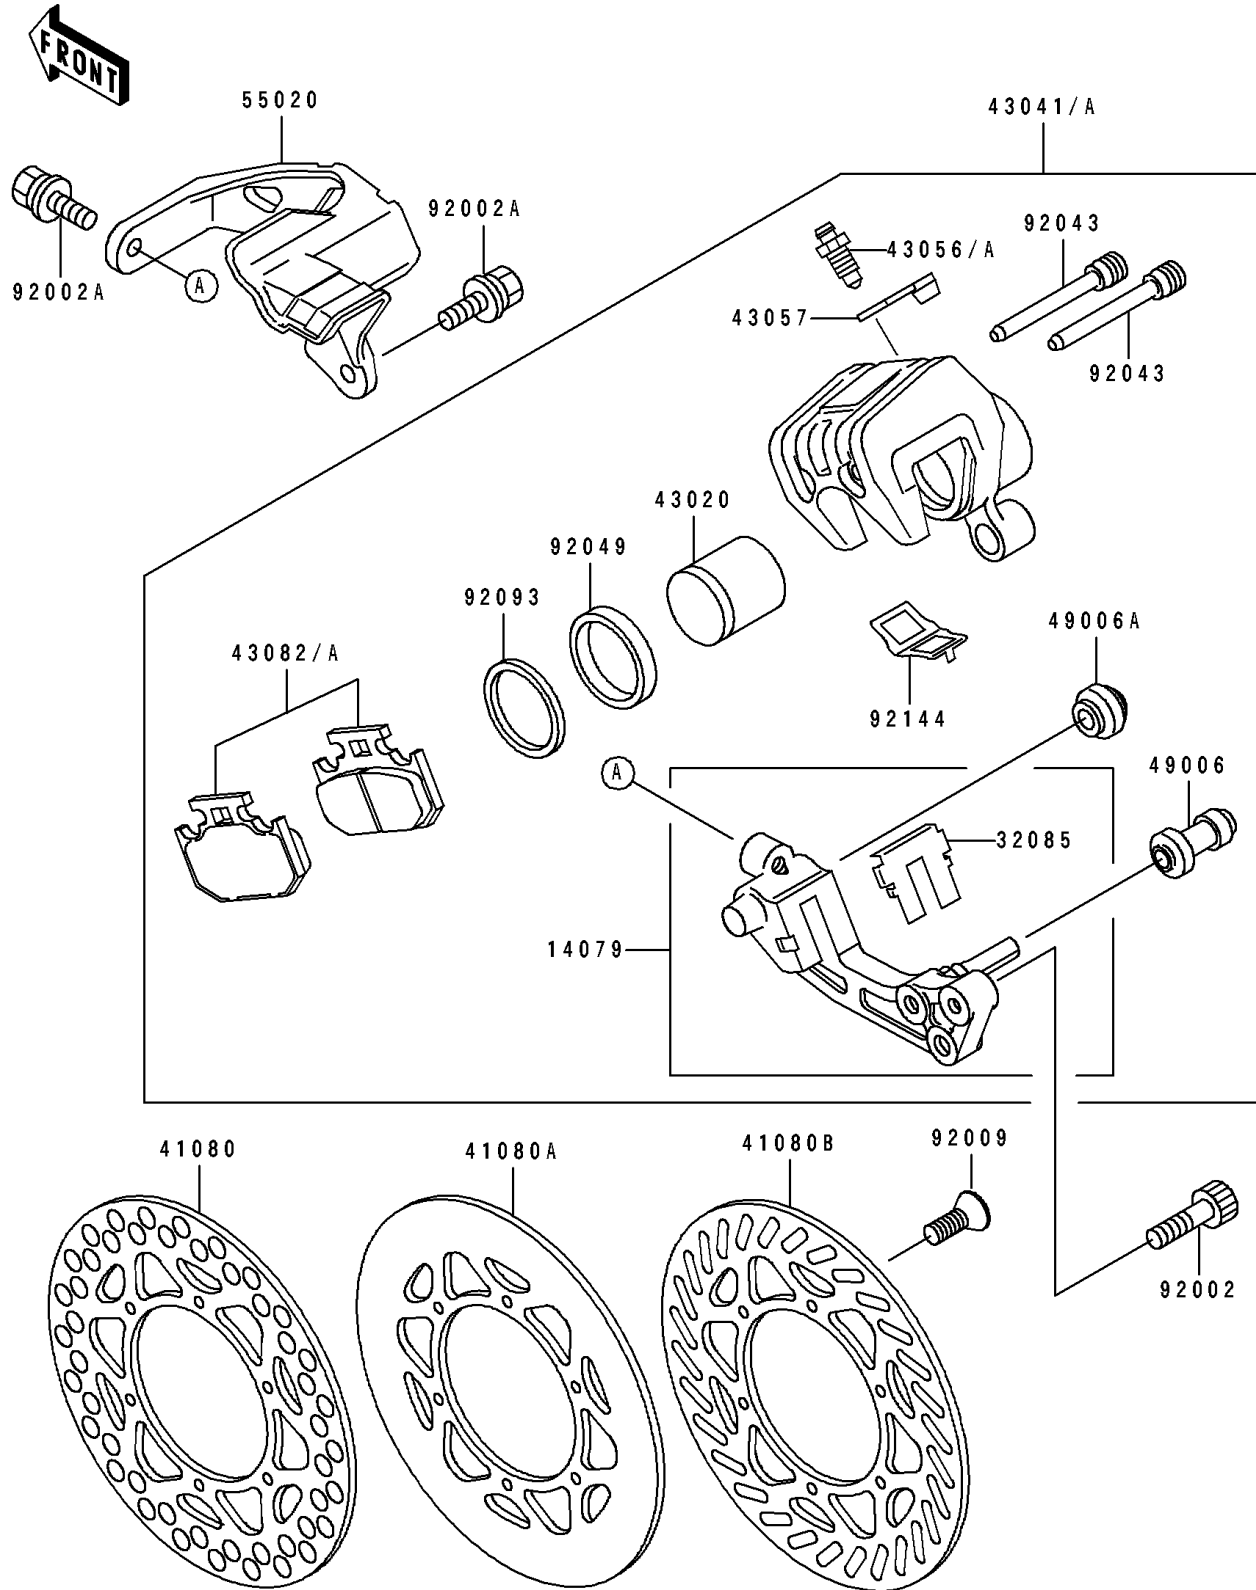

1991 KX125 PARTS DIAGRAM

Rear Caliper

F2294

1991 KX125 PARTS LIST

Rear Caliper

ITEM NAME	PART NUMBER	QUANTITY
HOLDER-ASSY,REAR CALIPER (Ref # 14079)	14079-1070	1
STOPPER,PAD (Ref # 32085)	32085-1315	1
DISC,RR (Ref # 41080B)	41080-1294	1
PISTON-COMP-BRAKE (Ref # 43020)	43020-1083	1
CALIPER-ASSY,RR (Ref # 43041A)	43041-1405	1
BREATHER-BRAKE (Ref # 43056A)	43056-1055	1
CAP-BREATHER (Ref # 43057)	43057-1001	1
PAD-ASSY-BRAKE (Ref # 43082A)	43082-1118	1
BOOT,CALIPER (Ref # 49006)	49006-1088	1
BOOT,CALIPER (Ref # 49006A)	49006-1242	1
GUARD,CALIPER,P.WHITE (Ref # 55020)	55020-1323-6F	1
BOLT,SOCKET,8X25 (Ref # 92002)	92002-1442	2
BOLT,6X18 (Ref # 92002A)	92002-1952	2
SCREW,6X14 (Ref # 92009)	92009-1546	6
PIN,HUNGER (Ref # 92043)	92043-1416	2
SEAL-OIL,PISTON (Ref # 92049)	92049-1331	1
SEAL,PISTON (Ref # 92093)	92093-1272	1
SPRING,PAD (Ref # 92144)	92144-1364	1