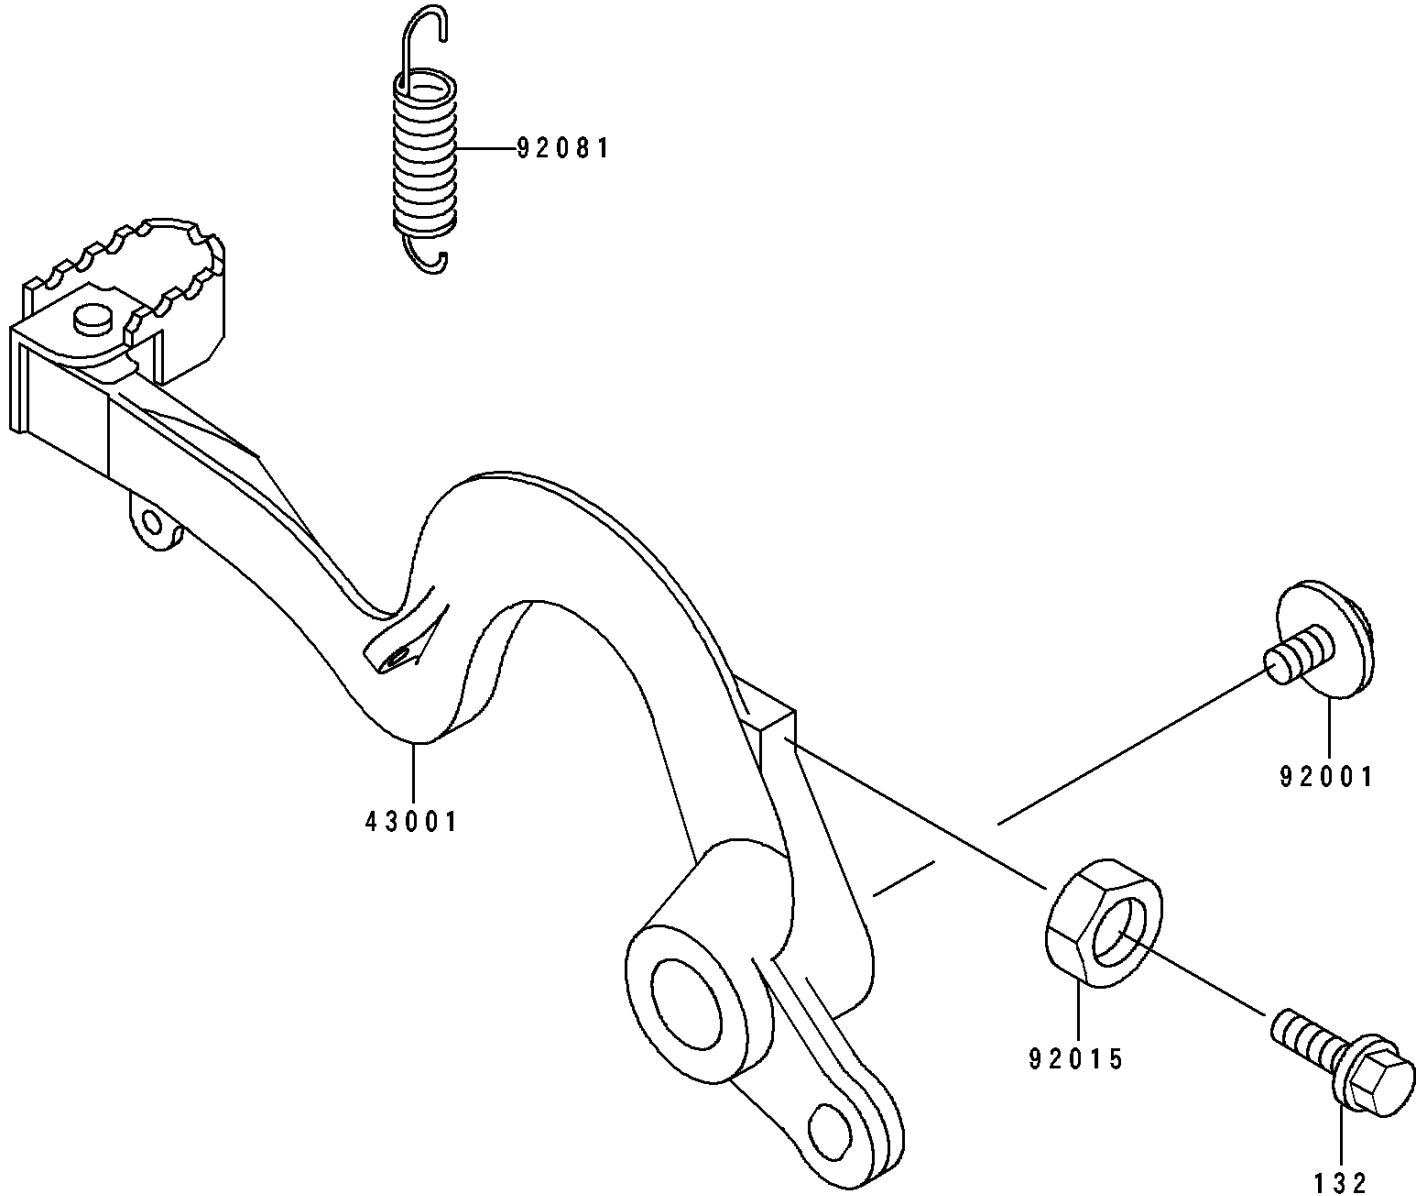

# 1990 KX125 PARTS DIAGRAM

Brake Pedal

F2260

# 1990 KX125 PARTS LIST

## Brake Pedal

ITEM NAME	PART NUMBER	QUANTITY
LEVER-BRAKE,PEDAL (Ref # 43001)	43001-1277	1
BOLT,FLANGED,6X10 (Ref # 92001)	92001-1034	1
NUT,6MM (Ref # 92015)	92015-1391	1
SPRING,BRAKE PEDAL RETURN (Ref # 92081)	92081-1932	1
BOLT-FLANGED-SMALL (Ref # 132)	132G0616	1