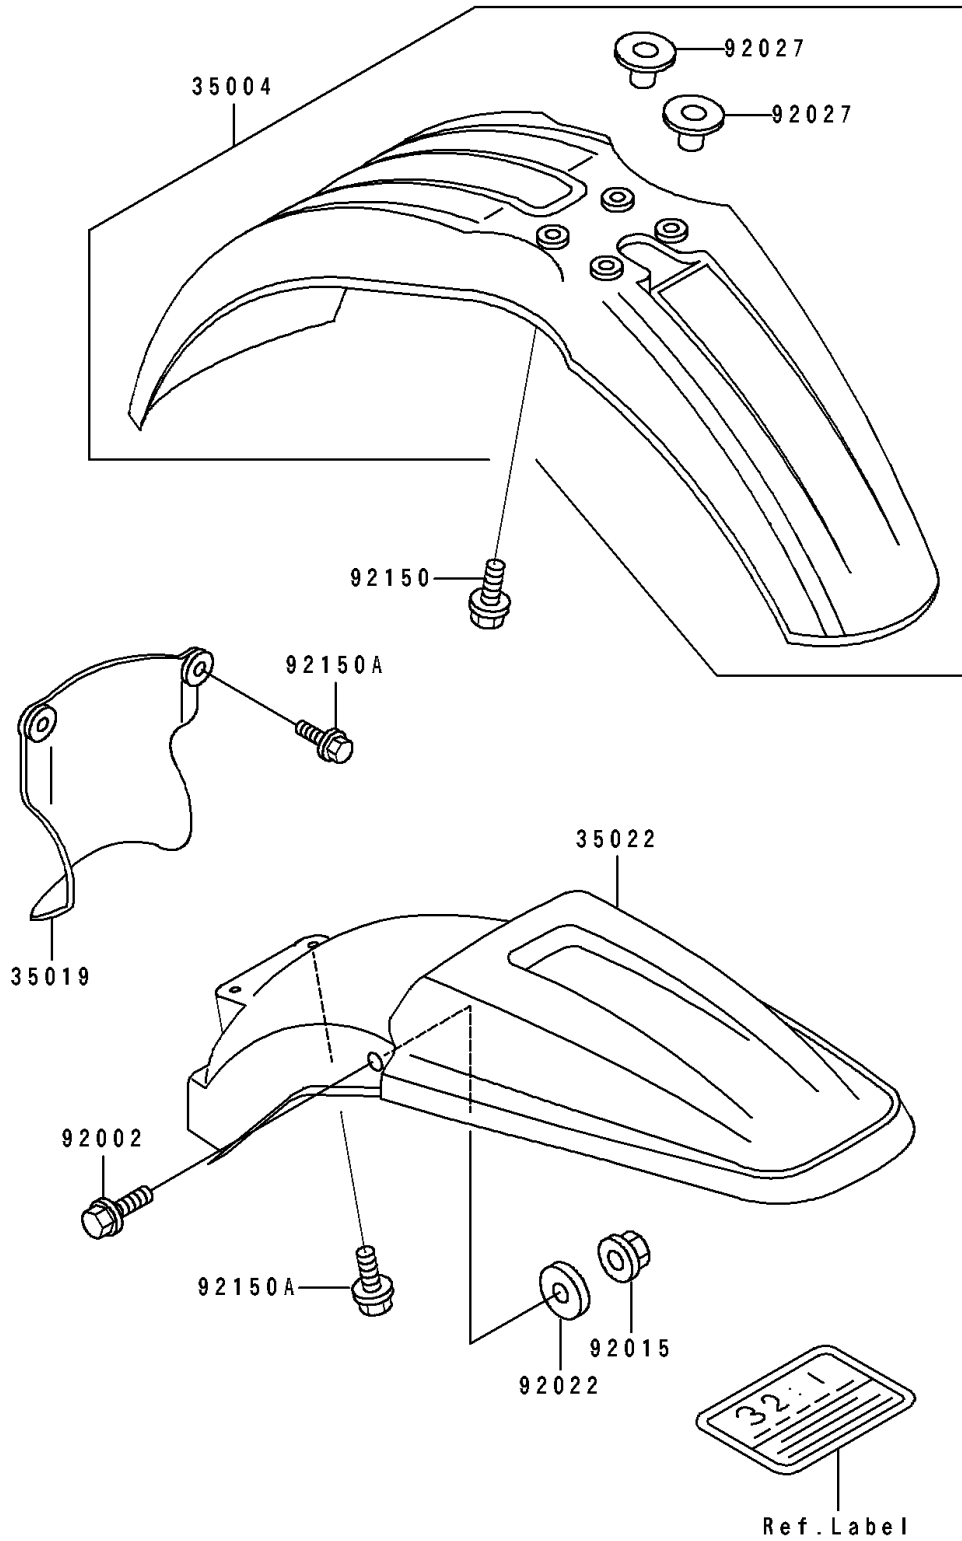

# 1991 KX125 PARTS DIAGRAM

Fender

F 2170

## 1991 KX125 PARTS LIST

### Fender

ITEM NAME	PART NUMBER	QUANTITY
FENDER-FRONT,L.GREEN (Ref # 35004)	35004-1233-6W	1
FLAP,AIR FILTER (Ref # 35019)	35019-1252	1
FENDER-COMP-REAR,L.GREEN (Ref # 35022)	35022-1256-6W	1
BOLT,6X25 (Ref # 92002)	92002-1462	2
NUT,FLANGED,6MM (Ref # 92015)	92015-1078	2
WASHER,6.5X20X1.6 (Ref # 92022)	92022-125	2
COLLAR (Ref # 92027)	92027-1936	4
BOLT,FLANGED,6X20 (Ref # 92150)	92150-1131	4
BOLT,6X20 (Ref # 92150A)	92150-1339	4