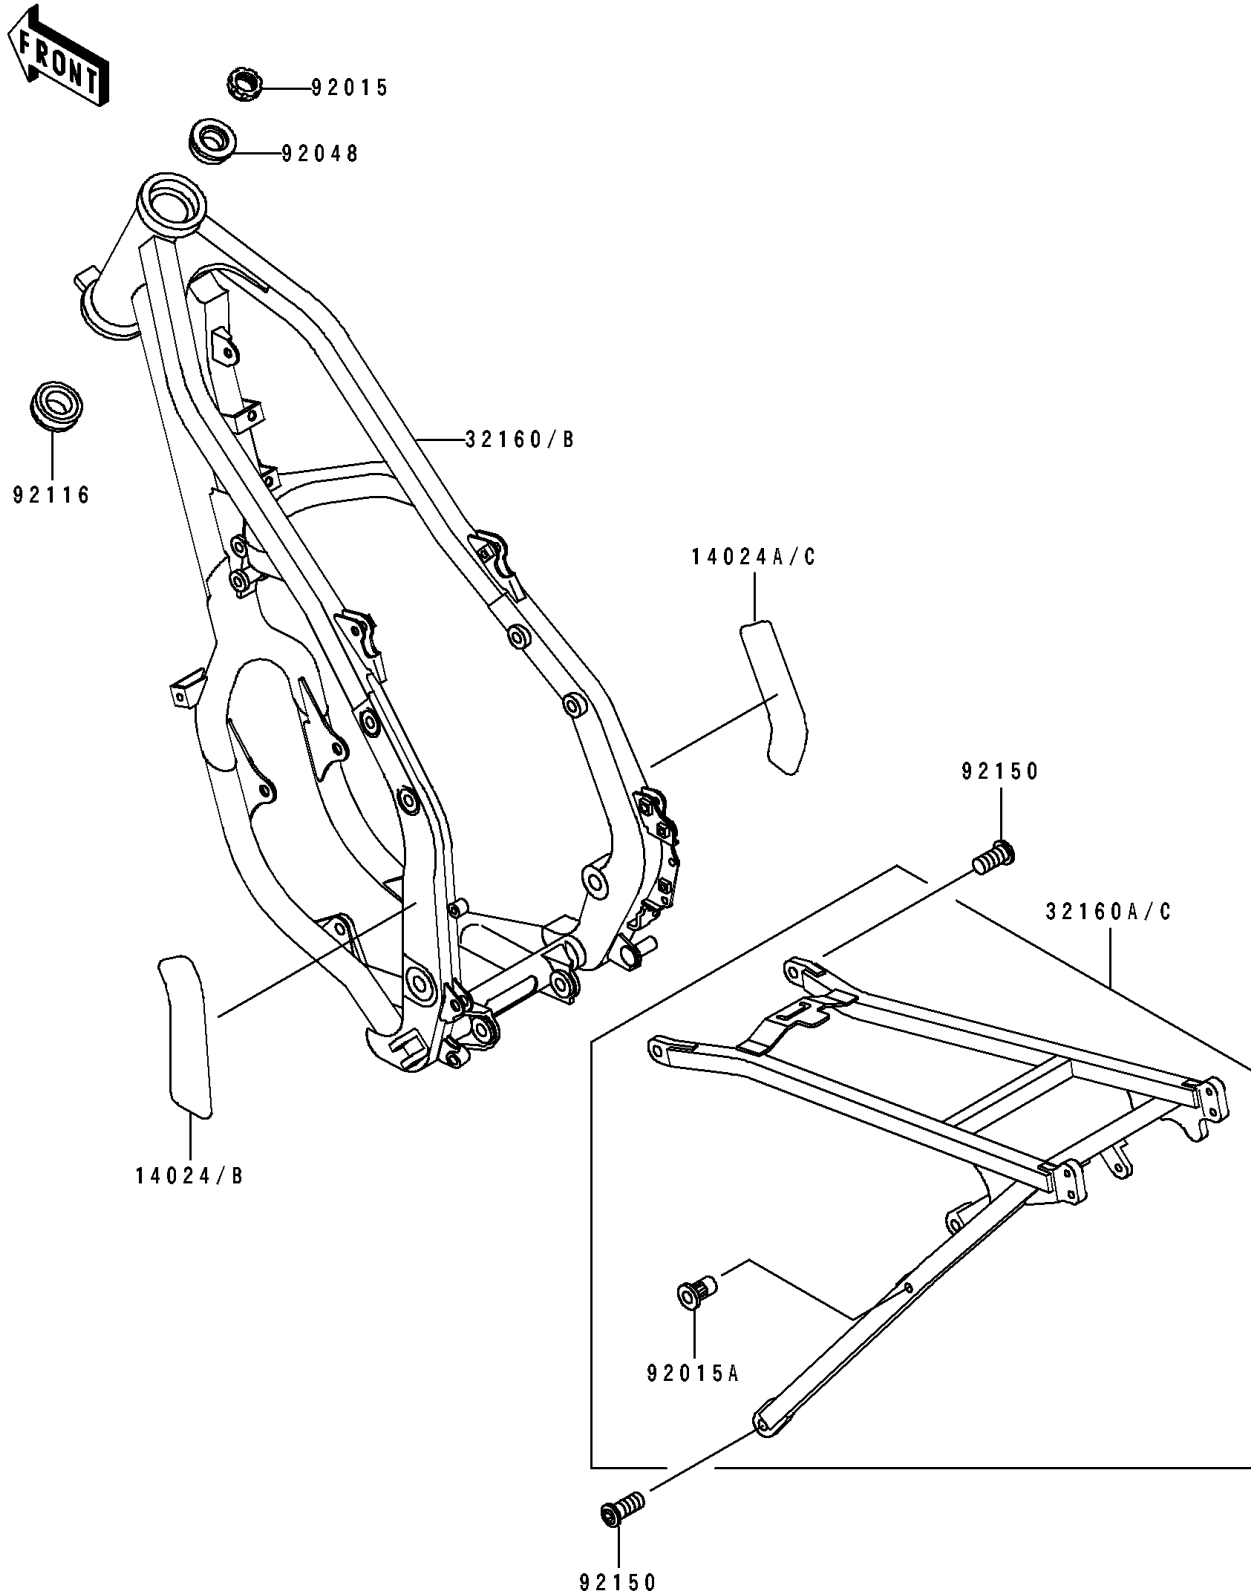

# 1991 KX125 PARTS DIAGRAM

Frame

F2120

## 1991 KX125 PARTS LIST

### Frame

ITEM NAME	PART NUMBER	QUANTITY
COVER,LH (Ref # 14024B)	14024-1976	1
COVER,RH (Ref # 14024C)	14024-1977	1
FRAME-COMP,FR (Ref # 32160B)	32160-1150	1
FRAME-COMP,RR (Ref # 32160C)	32160-1151	1
NUT,STEERING STEM,25MM (Ref # 92015)	92015-1684	1
NUT,POP,6MM (Ref # 92015A)	92015-1792	4
RACE,ROLLER,32005JR RS (Ref # 92048)	92047-017	1
BEARING-ROLLER,LWR,32006JR RS (Ref # 92116)	92116-1008	1
BOLT,SOCKET,8X19 (Ref # 92150)	92150-1266	4