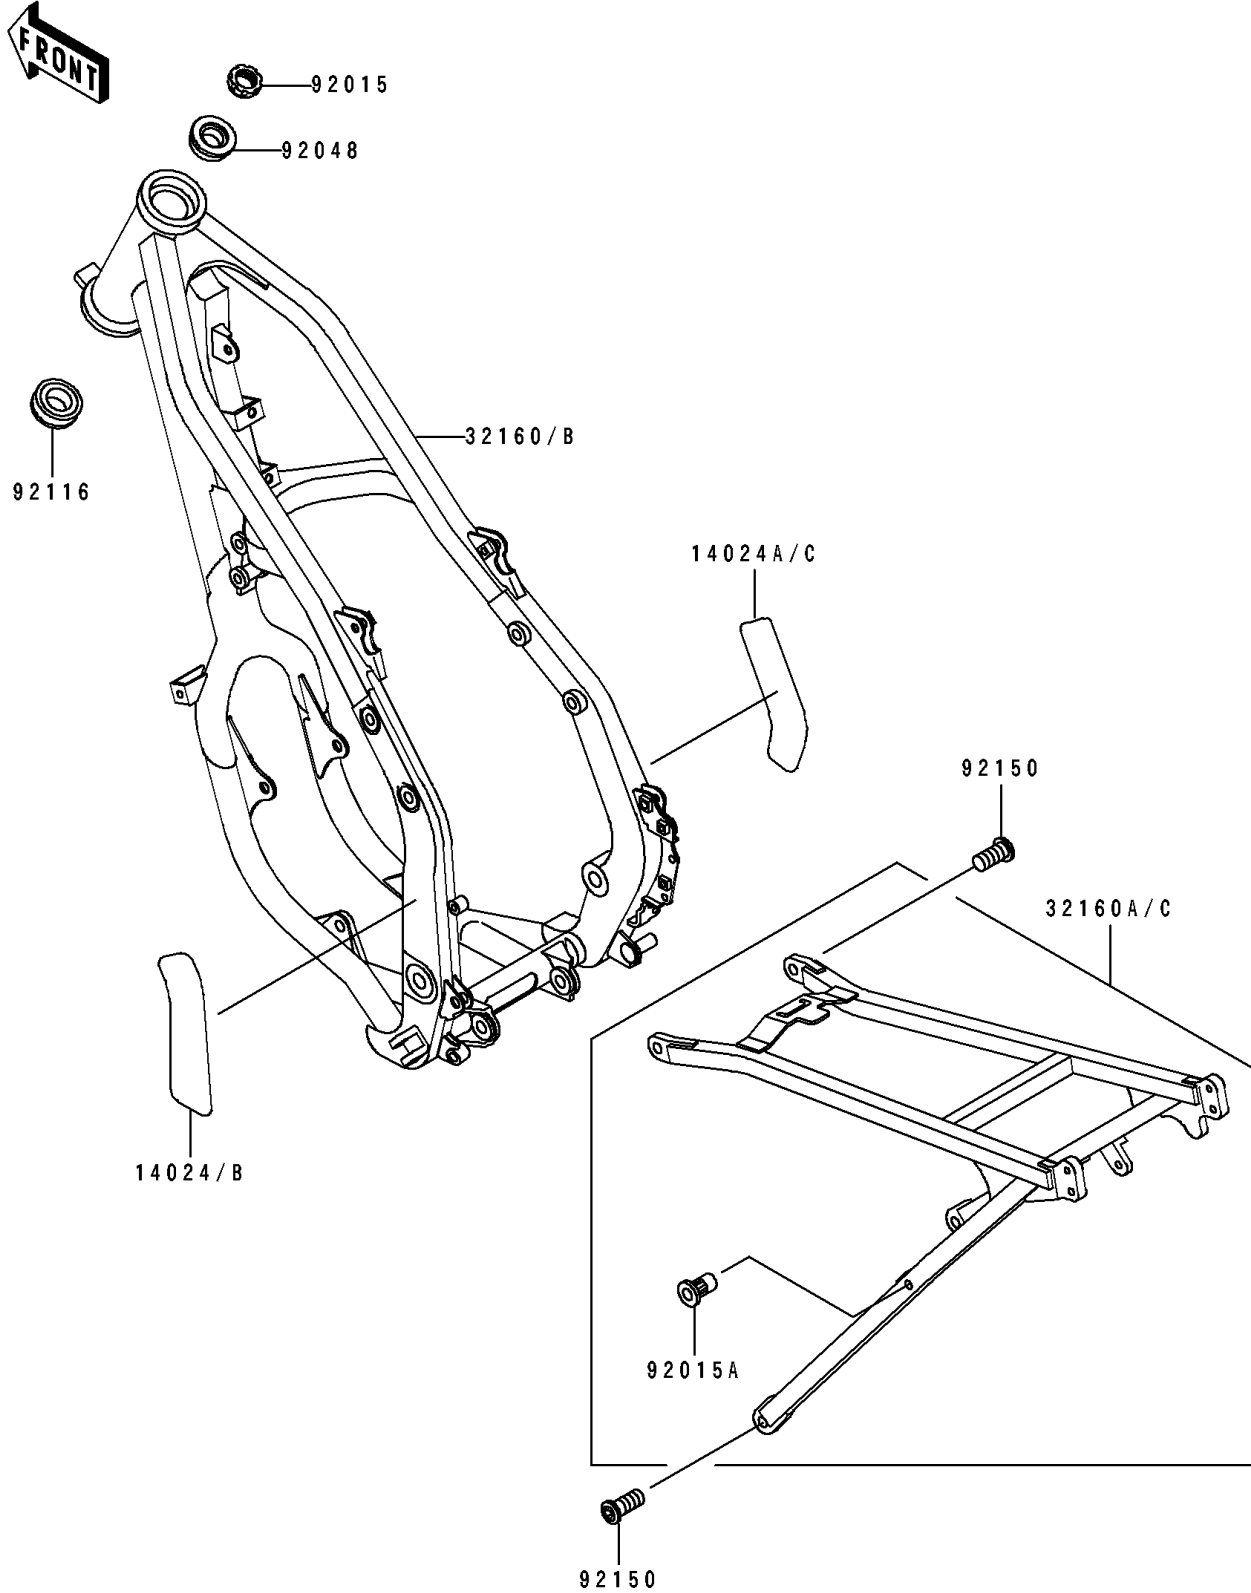

1990 KX125 PARTS DIAGRAM

Frame

F2120

1990 KX125 PARTS LIST

Frame

ITEM NAME	PART NUMBER	QUANTITY
COVER,LH (Ref # 14024)	14024-1922	1
COVER,RH (Ref # 14024A)	14024-1923	1
FRAME-COMP,FR (Ref # 32160)	32160-1093	1
FRAME-COMP,RR (Ref # 32160A)	32160-1096	1
NUT,STEERING STEM,25MM (Ref # 92015)	92015-1684	1
NUT,POP,6MM (Ref # 92015A)	92015-1792	4
RACE,ROLLER,32005JR RS (Ref # 92048)	92047-017	1
BEARING-ROLLER,LWR,32006JR RS (Ref # 92116)	92116-1008	1
BOLT,SOCKET,8X19 (Ref # 92150)	92150-1266	4