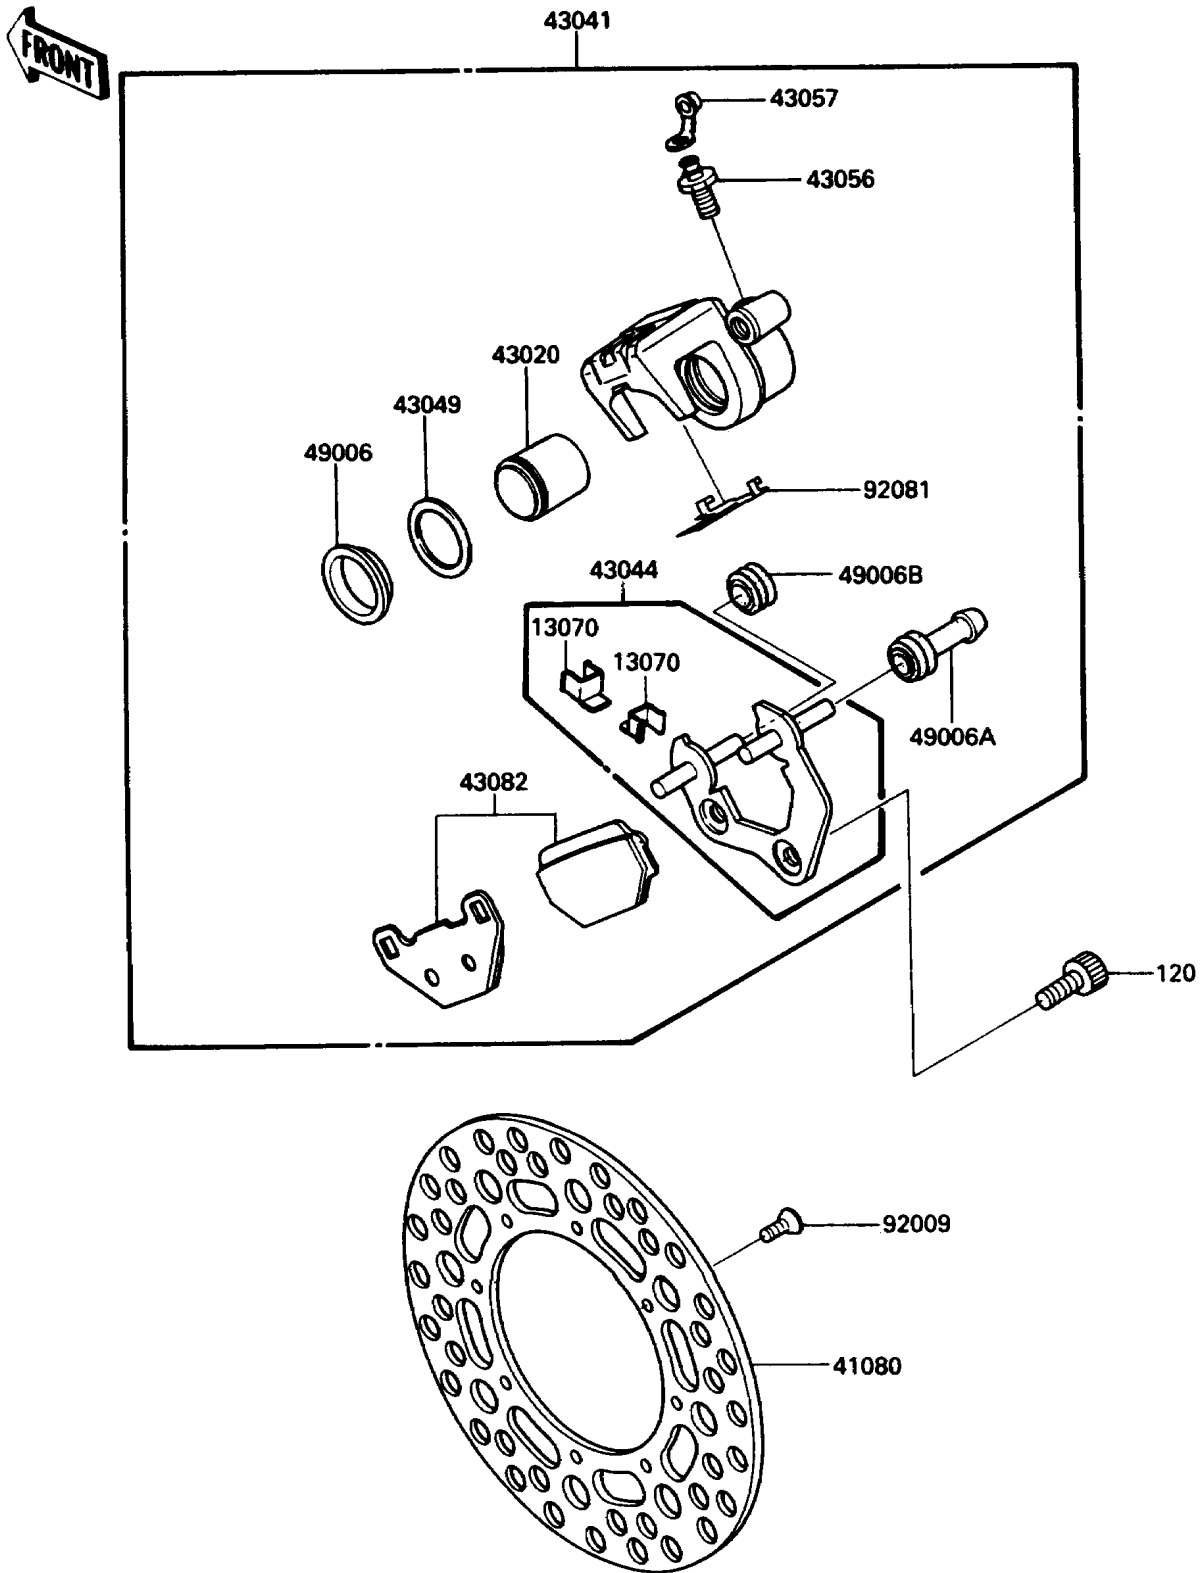

1988 KX125 PARTS DIAGRAM

Rear Brake

F2294-0039

1988 KX125 PARTS LIST

Rear Brake

ITEM NAME	PART NUMBER	QUANTITY
GUIDE,PAD (Ref # 13070)	13070-1175	2
DISC,RR (Ref # 41080)	41080-1187	1
PISTON-COMP-BRAKE (Ref # 43020)	43020-1062	1
CALIPER-ASSY,RR (Ref # 43041)	43041-1244	1
HOLDER-COMP-CALIPER,RR (Ref # 43044)	43044-1070	1
PACKING (Ref # 43049)	43049-1016	1
BREATHER (Ref # 43056)	43056-003	1
CAP-BREATHER (Ref # 43057)	43057-003	1
PAD-ASSY-BRAKE (Ref # 43082)	43082-1073	1
BOOT,PISTON SEAL (Ref # 49006)	49006-1053	1
BOOT,CALIPER (Ref # 49006A)	49006-1054	1
BOOT,CALIPER (Ref # 49006B)	49006-1055	1
SCREW,6X10 (Ref # 92009)	92009-1375	8
SPRING (Ref # 92081)	92081-1341	1
BOLT-SOCKET,8X20 (Ref # 120)	120P0820	2