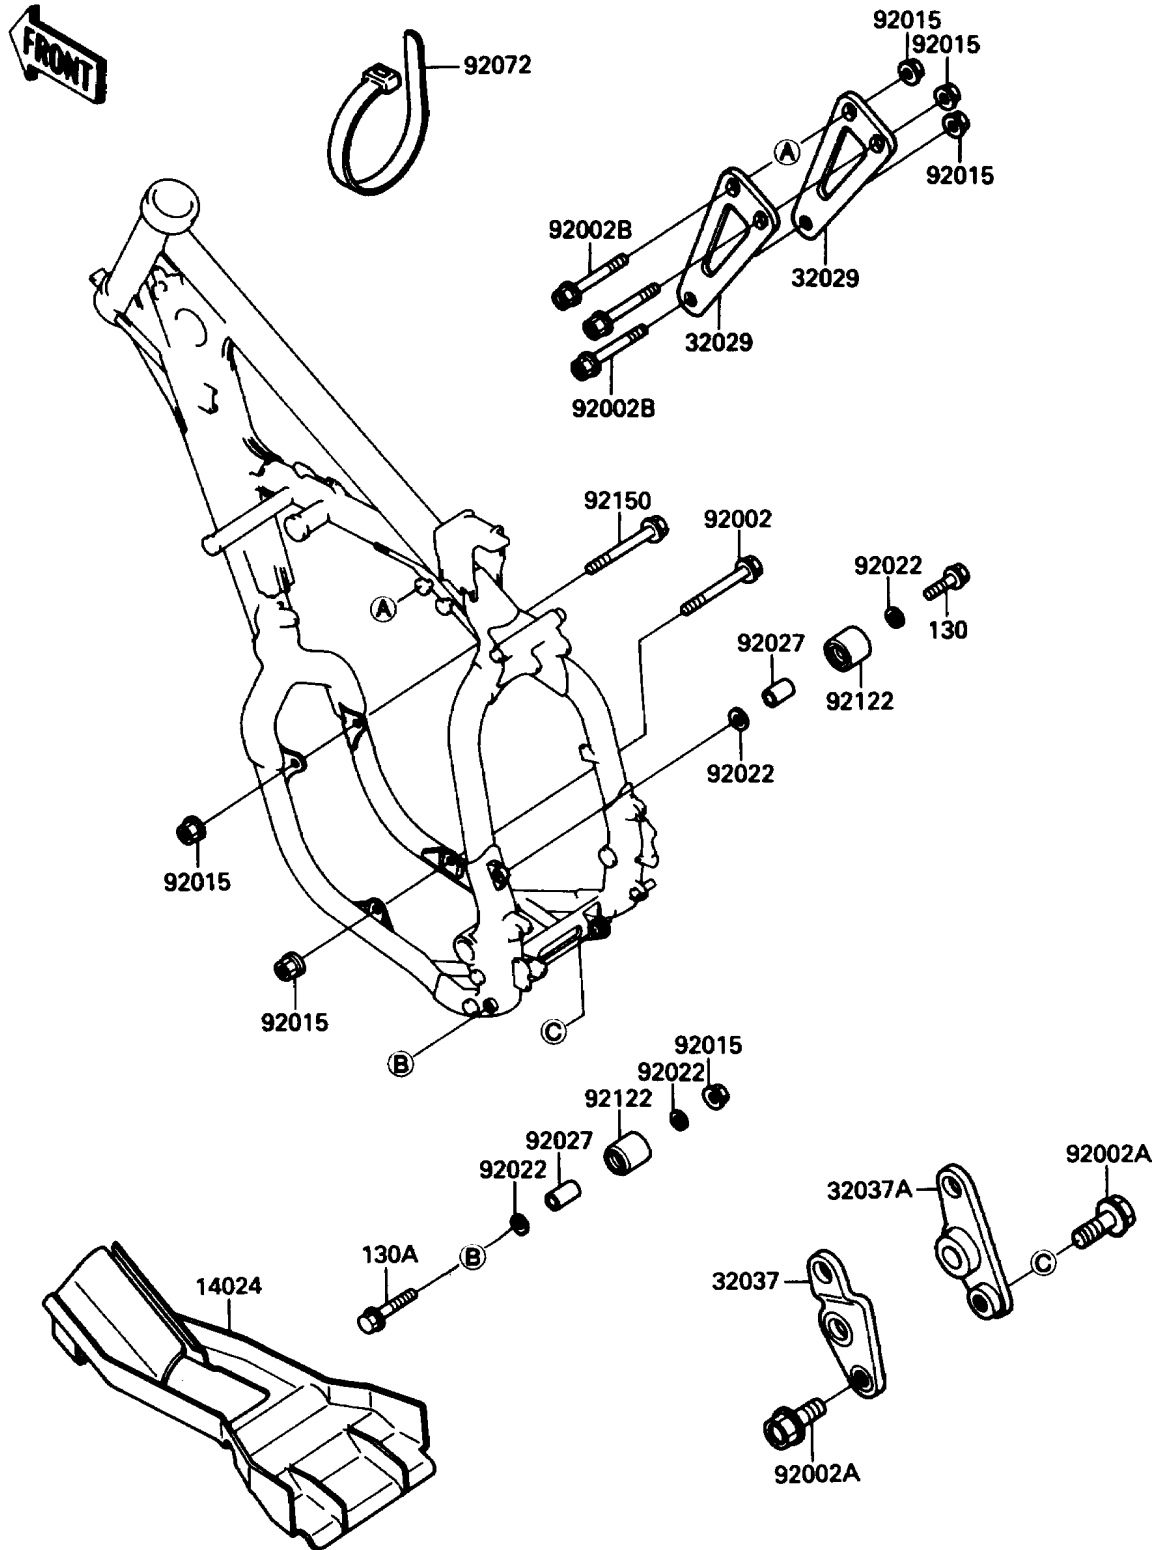

1988 KX125 PARTS DIAGRAM

Frame Fittings

F2131-0259

1988 KX125 PARTS LIST

Frame Fittings

ITEM NAME	PART NUMBER	QUANTITY
COVER,AIR FILTER (Ref # 14024)	14024-1561	1
BRACKET-ENGINE (Ref # 32029)	32029-1570	2
BRACKET-SHOCKABSORBER,LH (Ref # 32037)	32037-1461	1
BRACKET-SHOCKABSORBER,RH (Ref # 32037A)	32037-1462	1
BOLT,FLANGED,8X100 (Ref # 92002)	92002-1543	1
BOLT,FLANGED,12X24 (Ref # 92002A)	92002-1845	2
BOLT,FLANGED,8X47 (Ref # 92002B)	92002-1850	3
NUT,8MM (Ref # 92015)	92015-1143	6
WASHER,8.5X22X1.5 (Ref # 92022)	92022-1629	4
COLLAR,CHAIN ROLLER (Ref # 92027)	92027-1670	2
BAND,L=218 (Ref # 92072)	92072-032	2
ROLLER,CHAIN GUIDE (Ref # 92122)	92122-1153	2
BOLT,FLANGED,8X105 (Ref # 92150)	92001-1649	1
BOLT-FLANGED,8X40 (Ref # 130)	130G0840	1
BOLT-FLANGED,8X70 (Ref # 130A)	130G0870	1