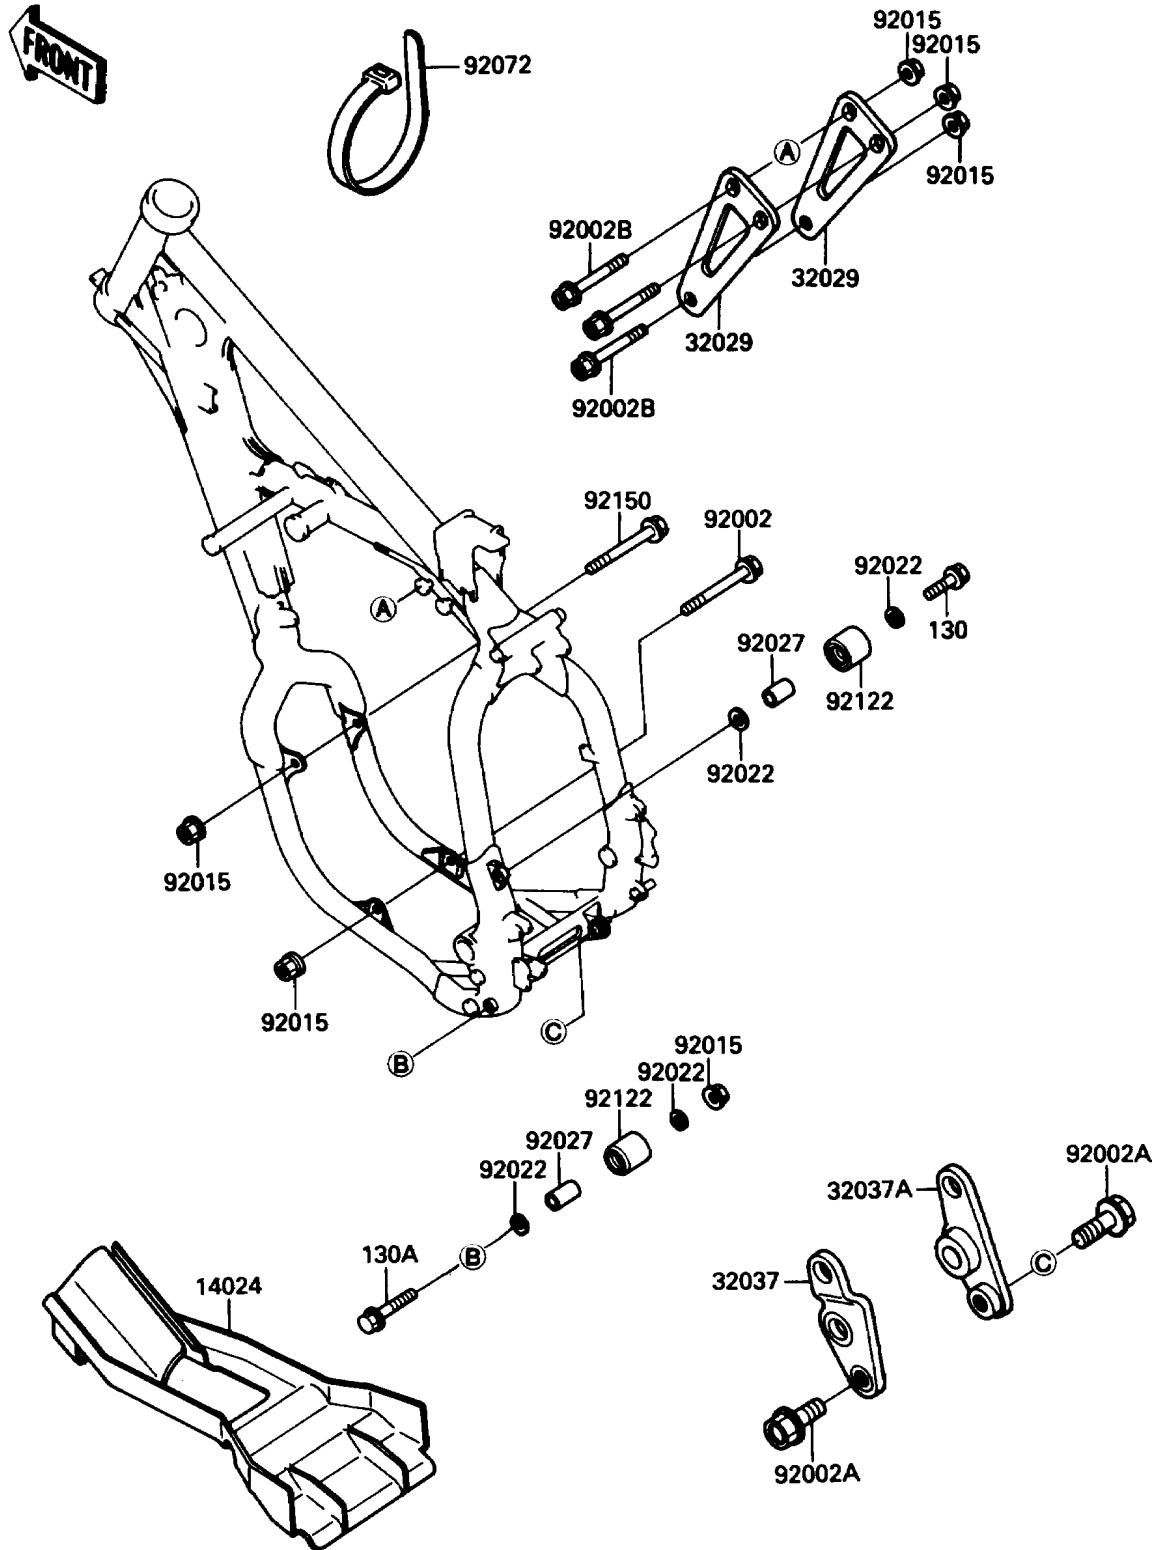

# 1988 KX125 PARTS DIAGRAM

Frame Fittings

F2131-0259

# 1988 KX125 PARTS LIST

## Frame Fittings

ITEM NAME	PART NUMBER	QUANTITY
COVER,AIR FILTER (Ref # 14024)	14024-1561	1
BRACKET-ENGINE (Ref # 32029)	32029-1570	2
BRACKET-SHOCKABSORBER,LH (Ref # 32037)	32037-1461	1
BRACKET-SHOCKABSORBER,RH (Ref # 32037A)	32037-1462	1
BOLT,FLANGED,8X100 (Ref # 92002)	92002-1543	1
BOLT,FLANGED,12X24 (Ref # 92002A)	92002-1845	2
BOLT,FLANGED,8X47 (Ref # 92002B)	92002-1850	3
NUT,8MM (Ref # 92015)	92015-1143	6
WASHER,8.5X22X1.5 (Ref # 92022)	92022-1629	4
COLLAR,CHAIN ROLLER (Ref # 92027)	92027-1670	2
BAND,L=218 (Ref # 92072)	92072-032	2
ROLLER,CHAIN GUIDE (Ref # 92122)	92122-1153	2
BOLT,FLANGED,8X105 (Ref # 92150)	92001-1649	1
BOLT-FLANGED,8X40 (Ref # 130)	130G0840	1
BOLT-FLANGED,8X70 (Ref # 130A)	130G0870	1