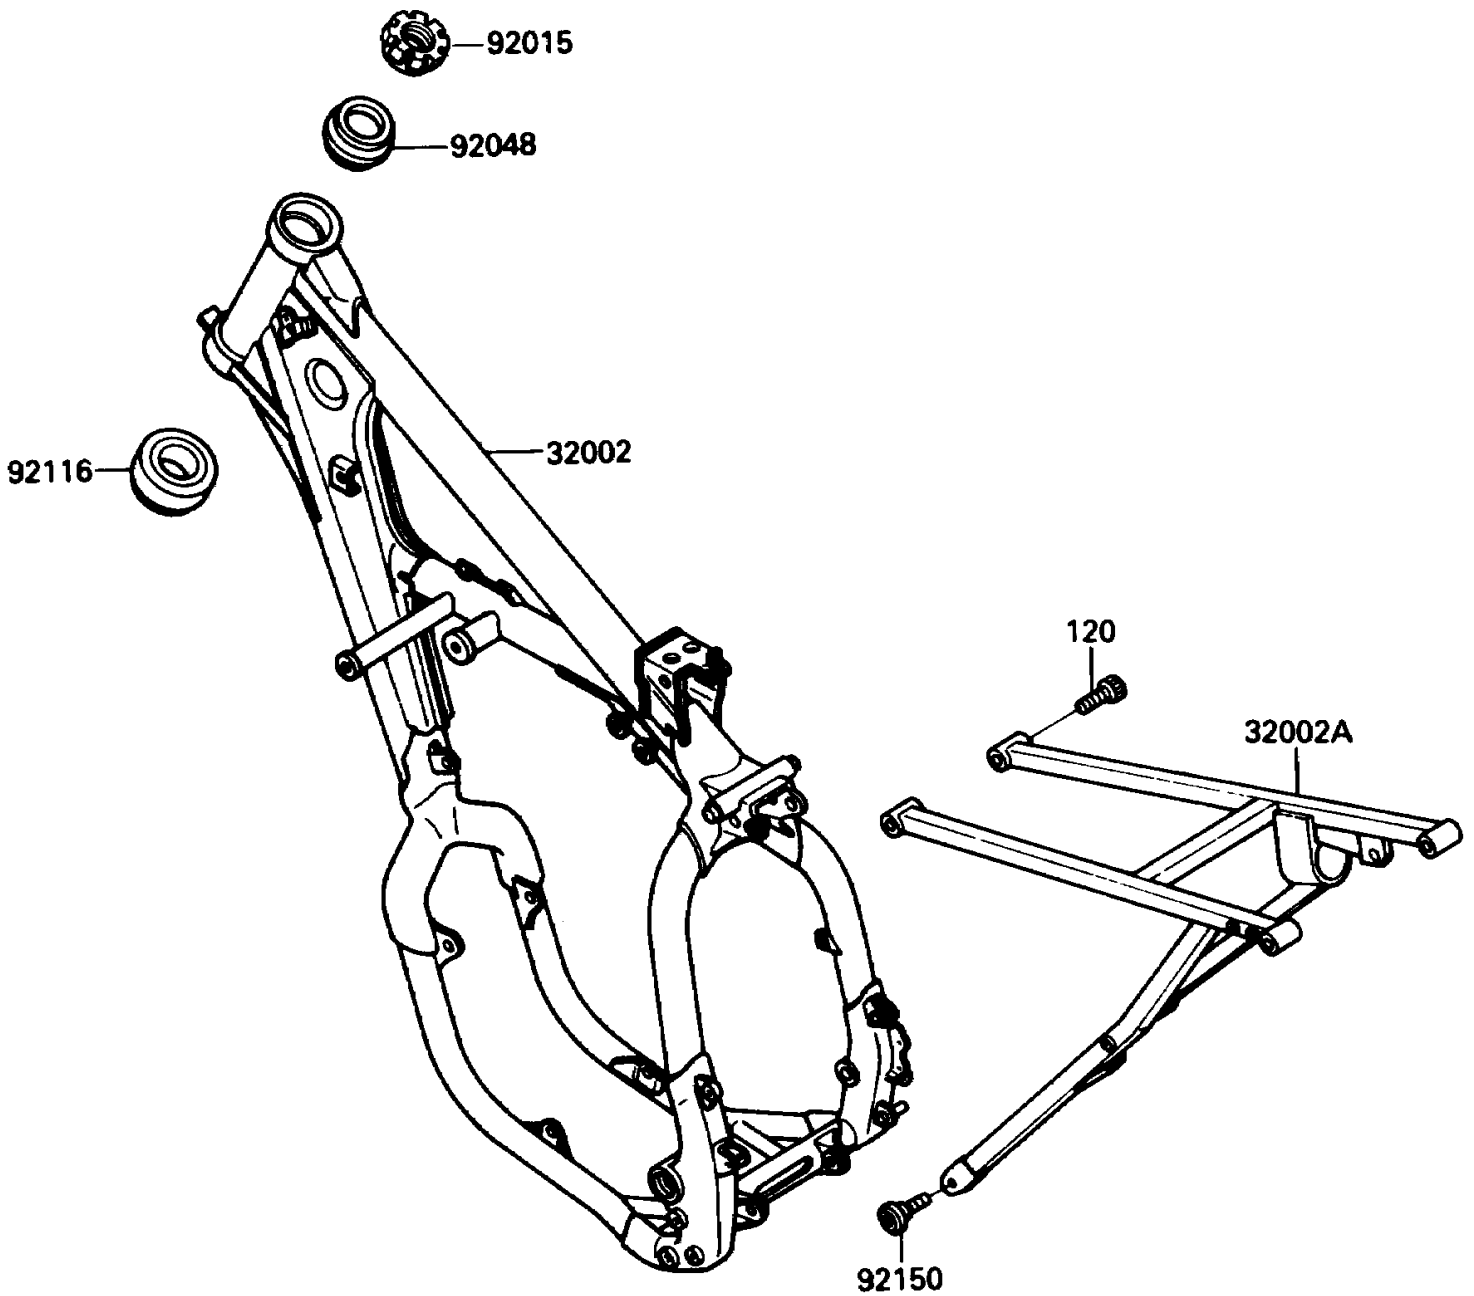

# 1988 KX125 PARTS DIAGRAM

Frame

F2120-0317

# 1988 KX125 PARTS LIST

## Frame

ITEM NAME	PART NUMBER	QUANTITY
FRAME-COMP,FR (Ref # 32002)	32002-1963	1
FRAME-COMP,AL,RR (Ref # 32002A)	32002-1965	1
NUT,STEERING STEM,25MM (Ref # 92015)	92015-1684	1
RACE,ROLLER,32005JR RS (Ref # 92048)	92047-017	1
BEARING-ROLLER,LWR,32006JR RS (Ref # 92116)	92116-1008	1
BOLT,SOCKET,8X19 (Ref # 92150)	92150-1016	2
BOLT-SOCKET (Ref # 120)	120P0816	2