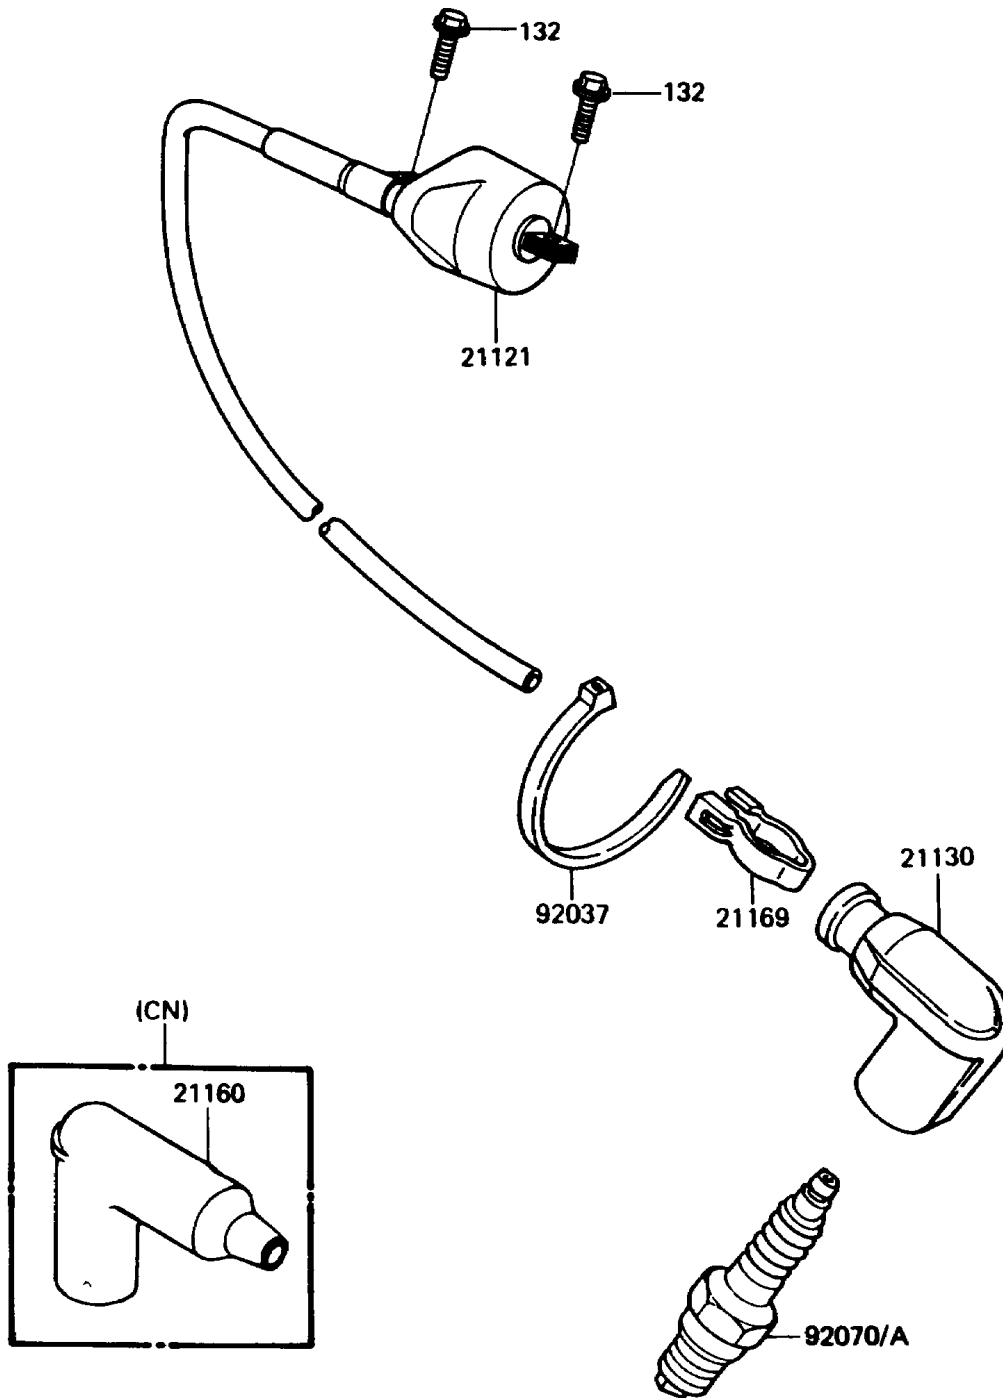

1988 KX125 PARTS DIAGRAM

Ignition System

E1830-0241

1988 KX125 PARTS LIST

Ignition System

ITEM NAME	PART NUMBER	QUANTITY
COIL-IGNITION (Ref # 21121)	21121-1170	1
CAP-SPARK PLUG (Ref # 21130)	21130-1006	1
CAP-ASSY-PLUG (Ref # 21160)	21160-1009	1
TERMINAL,PLUG CAP (Ref # 21169)	21169-001	1
CLAMP (Ref # 92037)	92037-1173	1
PLUG-SPARK,B10EG(NGK) (Ref # 92070)	92070-1132	1
PLUG-SPARK,BR10EG(NGK) (Ref # 92070A)	92070-1133	1
BOLT-FLANGED-SMALL (Ref # 132)	132G0618	2