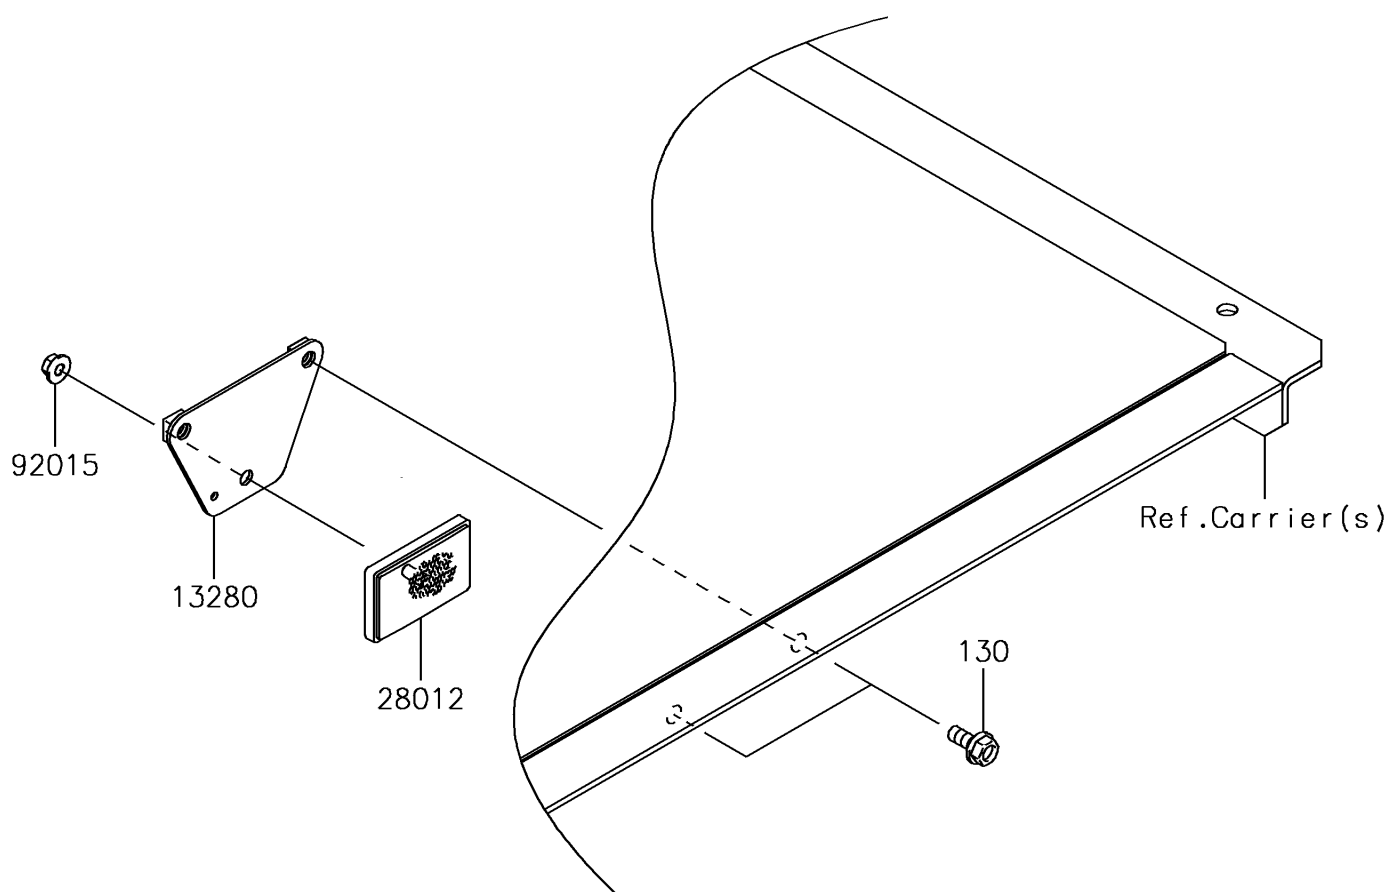

2017 MULE SX™ 4x4 SE PARTS DIAGRAM

Reflectors

F2790

2017 MULE SX™ 4x4 SE PARTS LIST

Reflectors

| ITEM NAME | PART NUMBER | QUANTITY |
|--------------------------------|-------------|----------|
| BOLT-FLANGED,6X14 (Ref # 130) | 130BA0614 | 1 |
| HOLDER,REFLECTOR (Ref # 13280) | 13280-0146 | 1 |
| REFLECTOR-REFLEX (Ref # 28012) | 28012-1088 | 1 |
| NUT,FLANGED,5MM (Ref # 92015) | 92015-1259 | 1 |