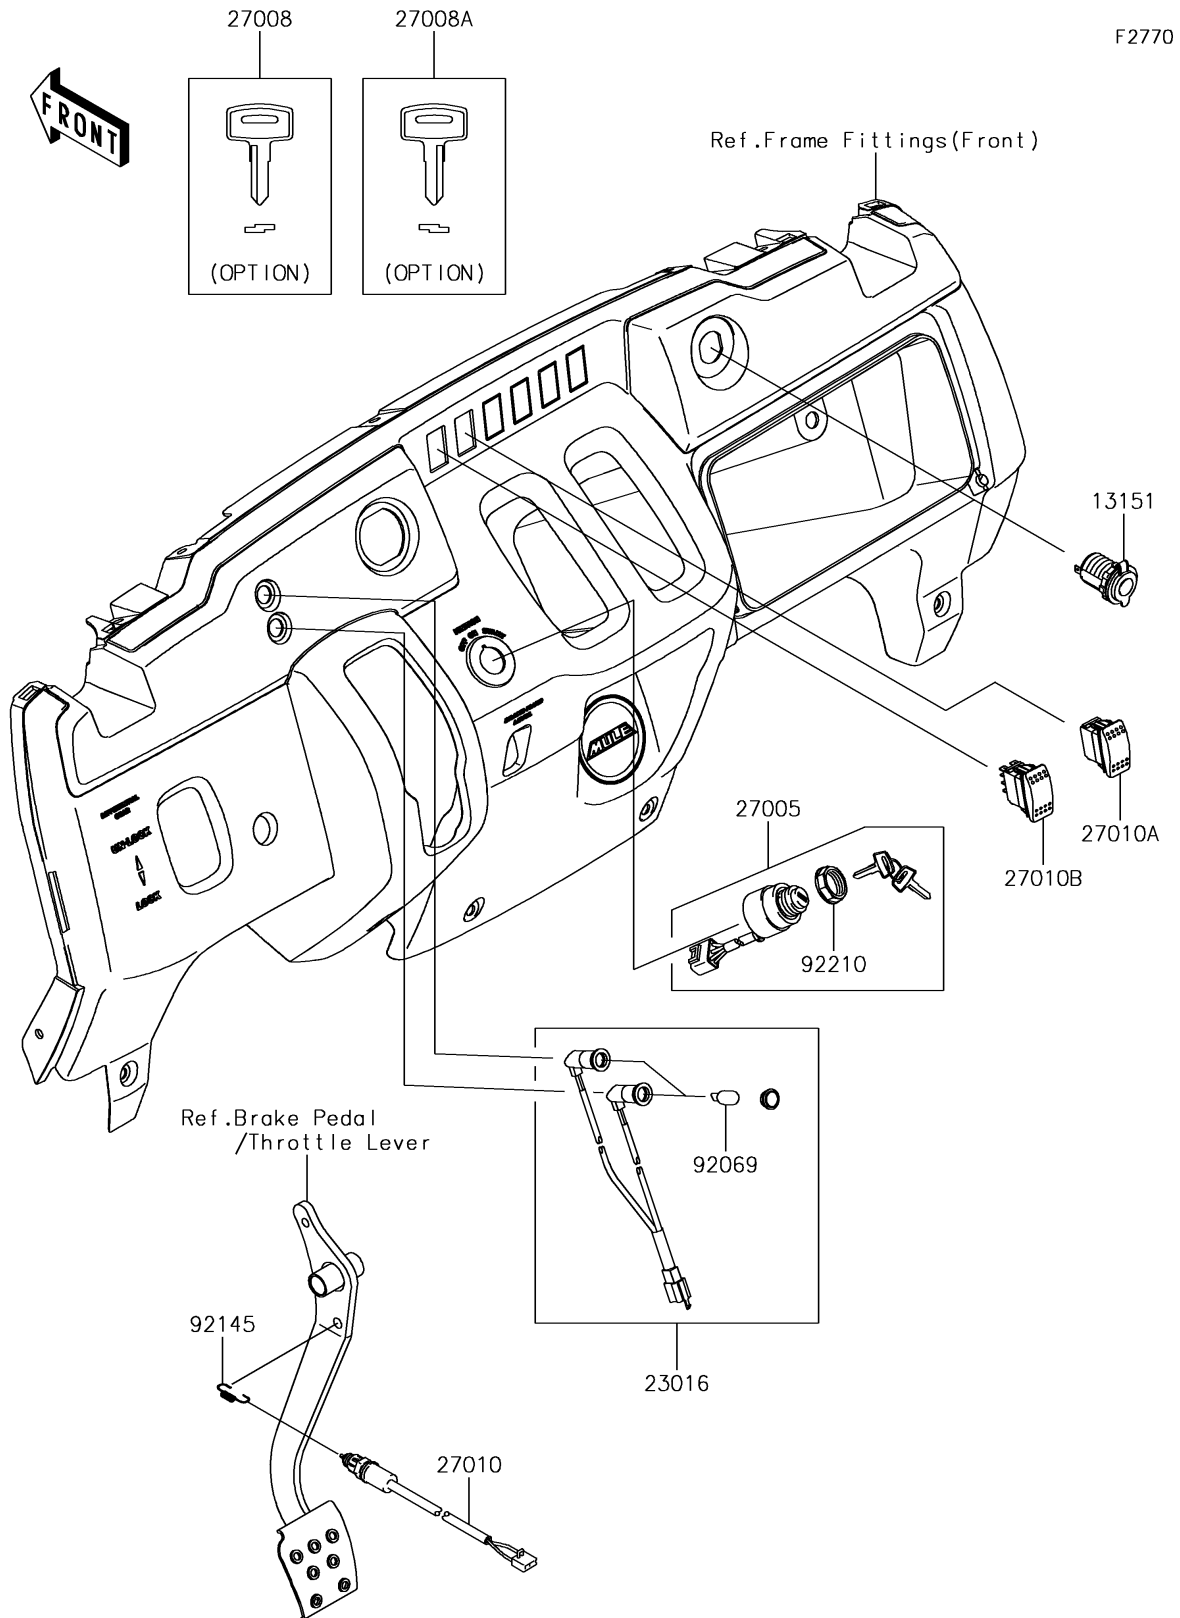

2017 MULE SX™ 4x4 SE PARTS DIAGRAM

Ignition Switch

2017 MULE SX™ 4x4 SE PARTS LIST

Ignition Switch

ITEM NAME	PART NUMBER	QUANTITY
SWITCH-COMP,OUTLET,12V (Ref # 13151)	13151-0556	1
LAMP-ASSY,PARKING&OIL TEMP (Ref # 23016)	23016-0590	1
SWITCH-ASSY-IGNITION (Ref # 27005)	27005-1146	1
KEY-LOCK,BLANK (Ref # 27008)	27008-1153	1
KEY-LOCK,BLANK (Ref # 27008A)	27008-1157	1
SWITCH,BRAKE (Ref # 27010)	27010-0724	1
SWITCH,HORN (Ref # 27010A)	27010-0734	1
SWITCH,OUTER (Ref # 27010B)	27010-0806	1
BULB,12V 1.7W,T10 (Ref # 92069)	92069-1059	1
SPRING,REAR BRAKE SWITCH (Ref # 92145)	92145-7508	1
NUT,IGNITION SWITCH (Ref # 92210)	92210-1264	1