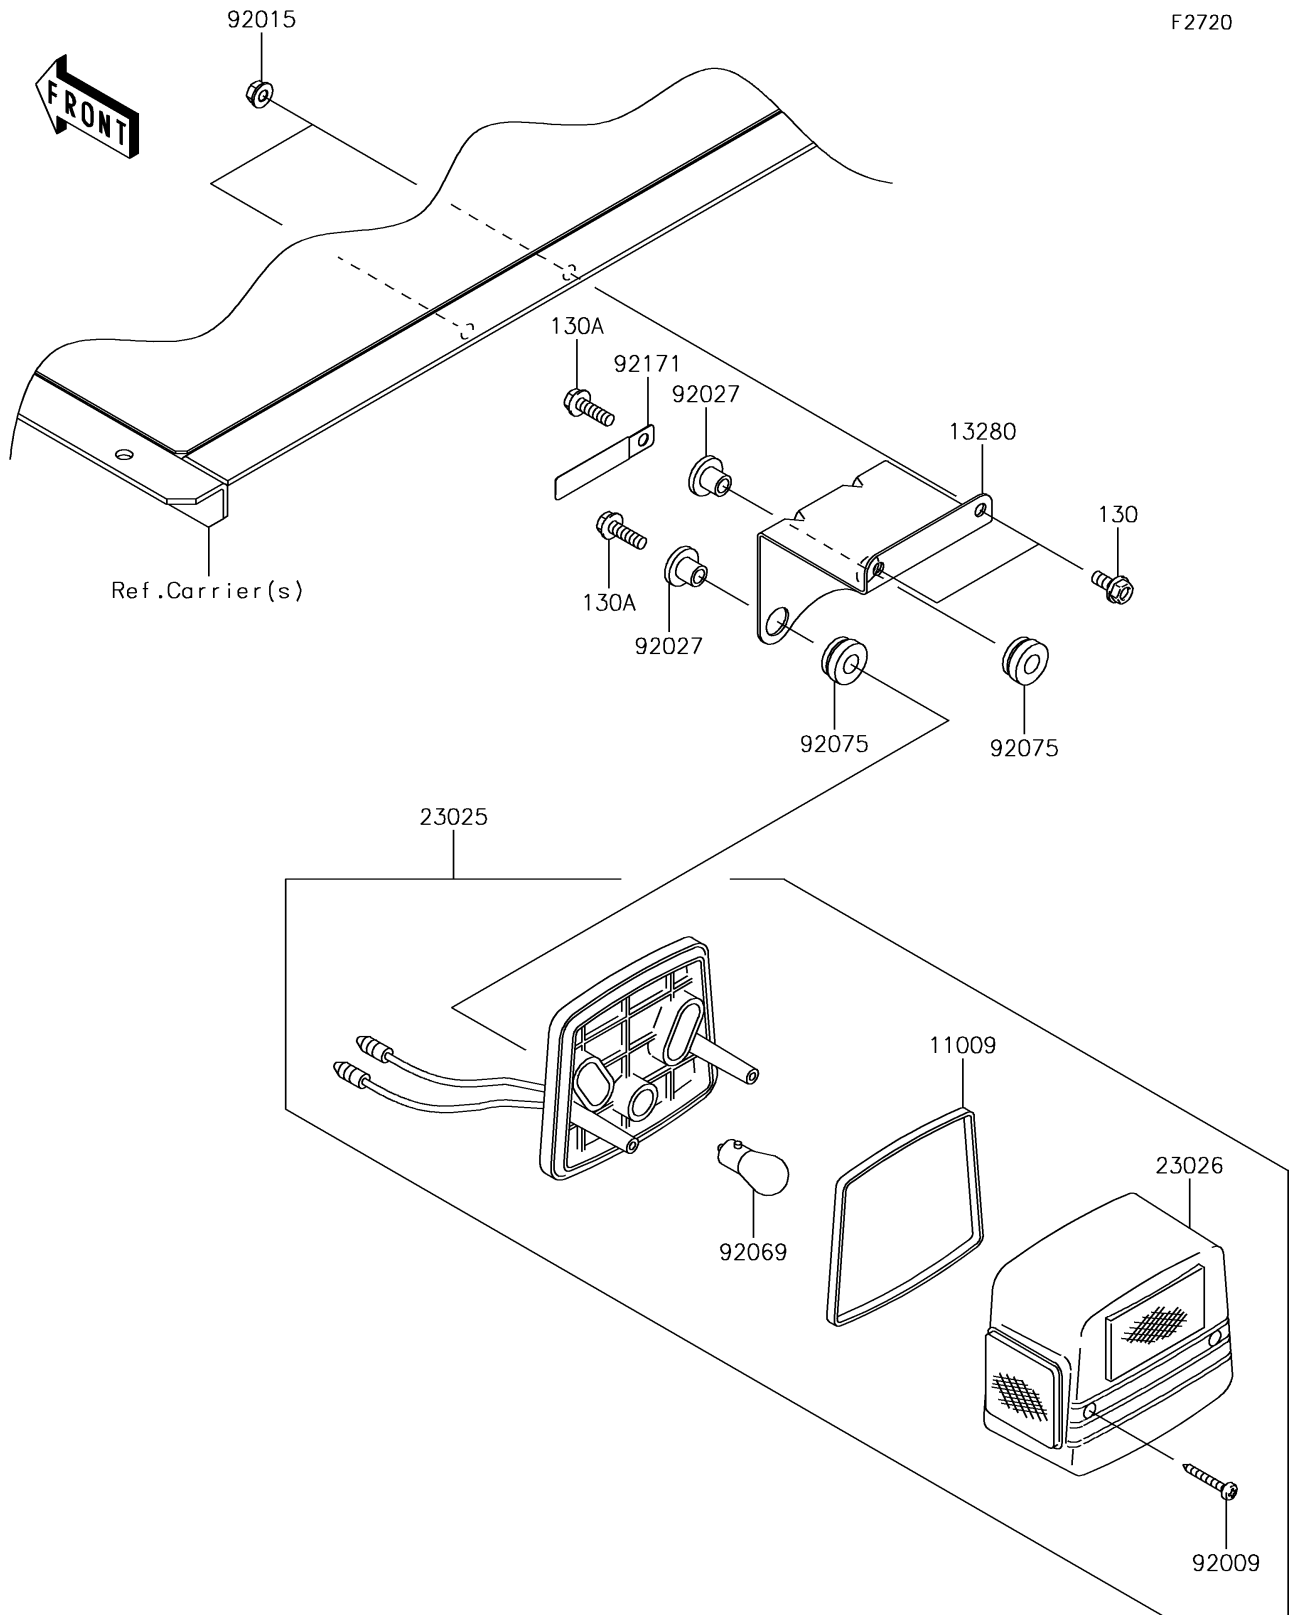

## 2017 MULE SX™ 4x4 SE PARTS DIAGRAM

Taillight(s)

F2720

## 2017 MULE SX™ 4x4 SE PARTS LIST

Taillight(s)

ITEM NAME	PART NUMBER	QUANTITY
GASKET,TAIL LAMP (Ref # 11009)	11009-1215	1
BOLT-FLANGED,6X14 (Ref # 130)	130BA0614	1
BOLT-FLANGED,6X20 (Ref # 130A)	130BA0620	1
HOLDER,TAIL LAMP (Ref # 13280)	13280-0079	1
LAMP-TAIL (Ref # 23025)	23025-1042	1
LENS,TAIL LAMP (Ref # 23026)	23026-1019	1
SCREW,TAPPING,4X25 (Ref # 92009)	92009-1069	1
NUT,FLANGED,6MM (Ref # 92015)	92015-1367	1
COLLAR,L=11.1 (Ref # 92027)	92027-194	1
BULB,12V 21/5W (Ref # 92069)	92069-1011	1
DAMPER (Ref # 92075)	92075-277	1
CLAMP,L=60 (Ref # 92171)	92171-0652	1