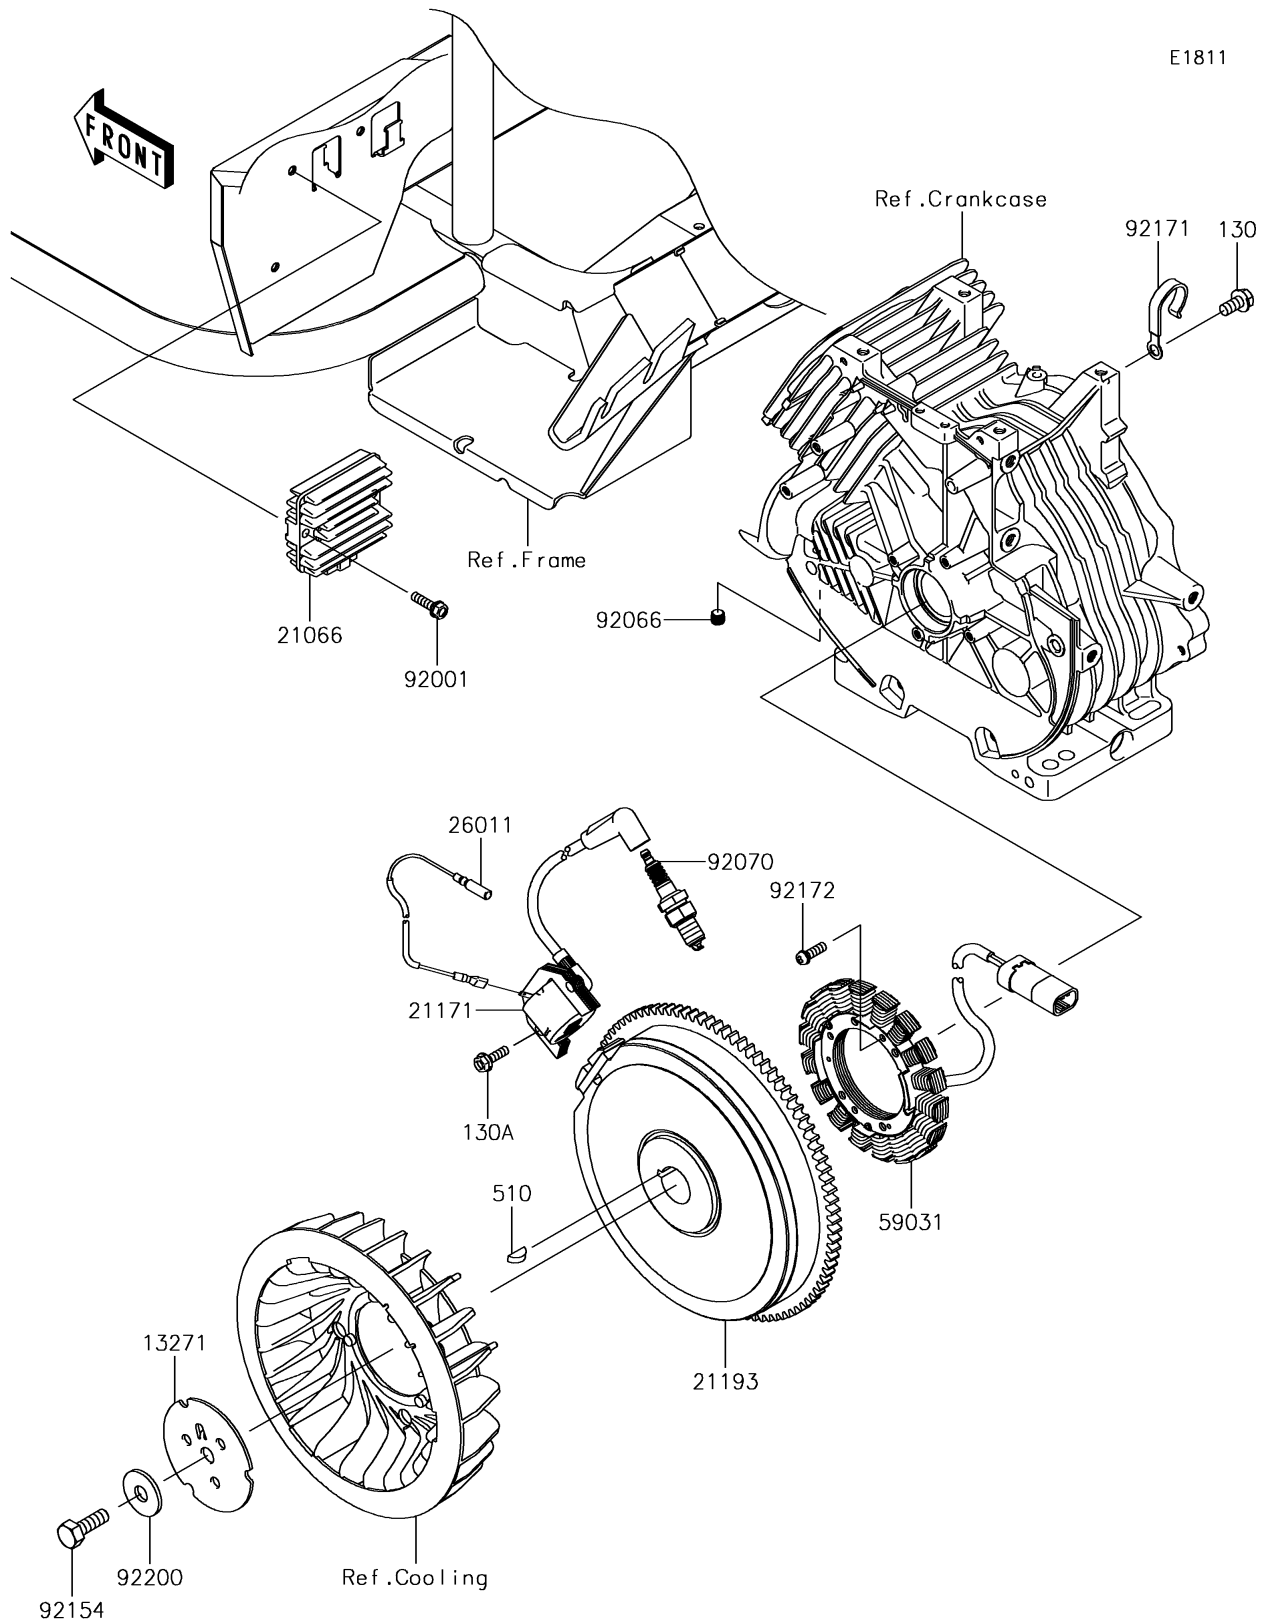

## 2017 MULE SX™ 4x4 SE PARTS DIAGRAM

Generator/Ignition Coil

## 2017 MULE SX™ 4x4 SE PARTS LIST

Generator/Ignition Coil

ITEM NAME	PART NUMBER	QUANTITY
BOLT-FLANGED,8X16 (Ref # 130)	130AA0816	1
BOLT-FLANGED,6X20 (Ref # 130A)	130BA0620	1
PLATE,FAN (Ref # 13271)	13271-7029	1
REGULATOR-VOLTAGE (Ref # 21066)	21066-0039	1
COIL-ASSY-IGNITION (Ref # 21171)	21171-7035	1
FLYWHEEL-ASSY (Ref # 21193)	21193-0025	1
WIRE-LEAD (Ref # 26011)	26011-7014	1
KEY-WOODRUFF (Ref # 510)	510A5100	1
COIL-CHARGING (Ref # 59031)	59031-2132	1
BOLT,FLANGED,6X22 (Ref # 92001)	92001-1352	1
PLUG (Ref # 92066)	92066-0762	1
PLUG-SPARK,BPR5ES(NGK),SOLID (Ref # 92070)	92070-2088	1
BOLT,12X30 (Ref # 92154)	92154-7003	1
CLAMP (Ref # 92171)	92171-7005	1
SCREW,5X20 (Ref # 92172)	92172-7018	1
WASHER (Ref # 92200)	92200-7002	1