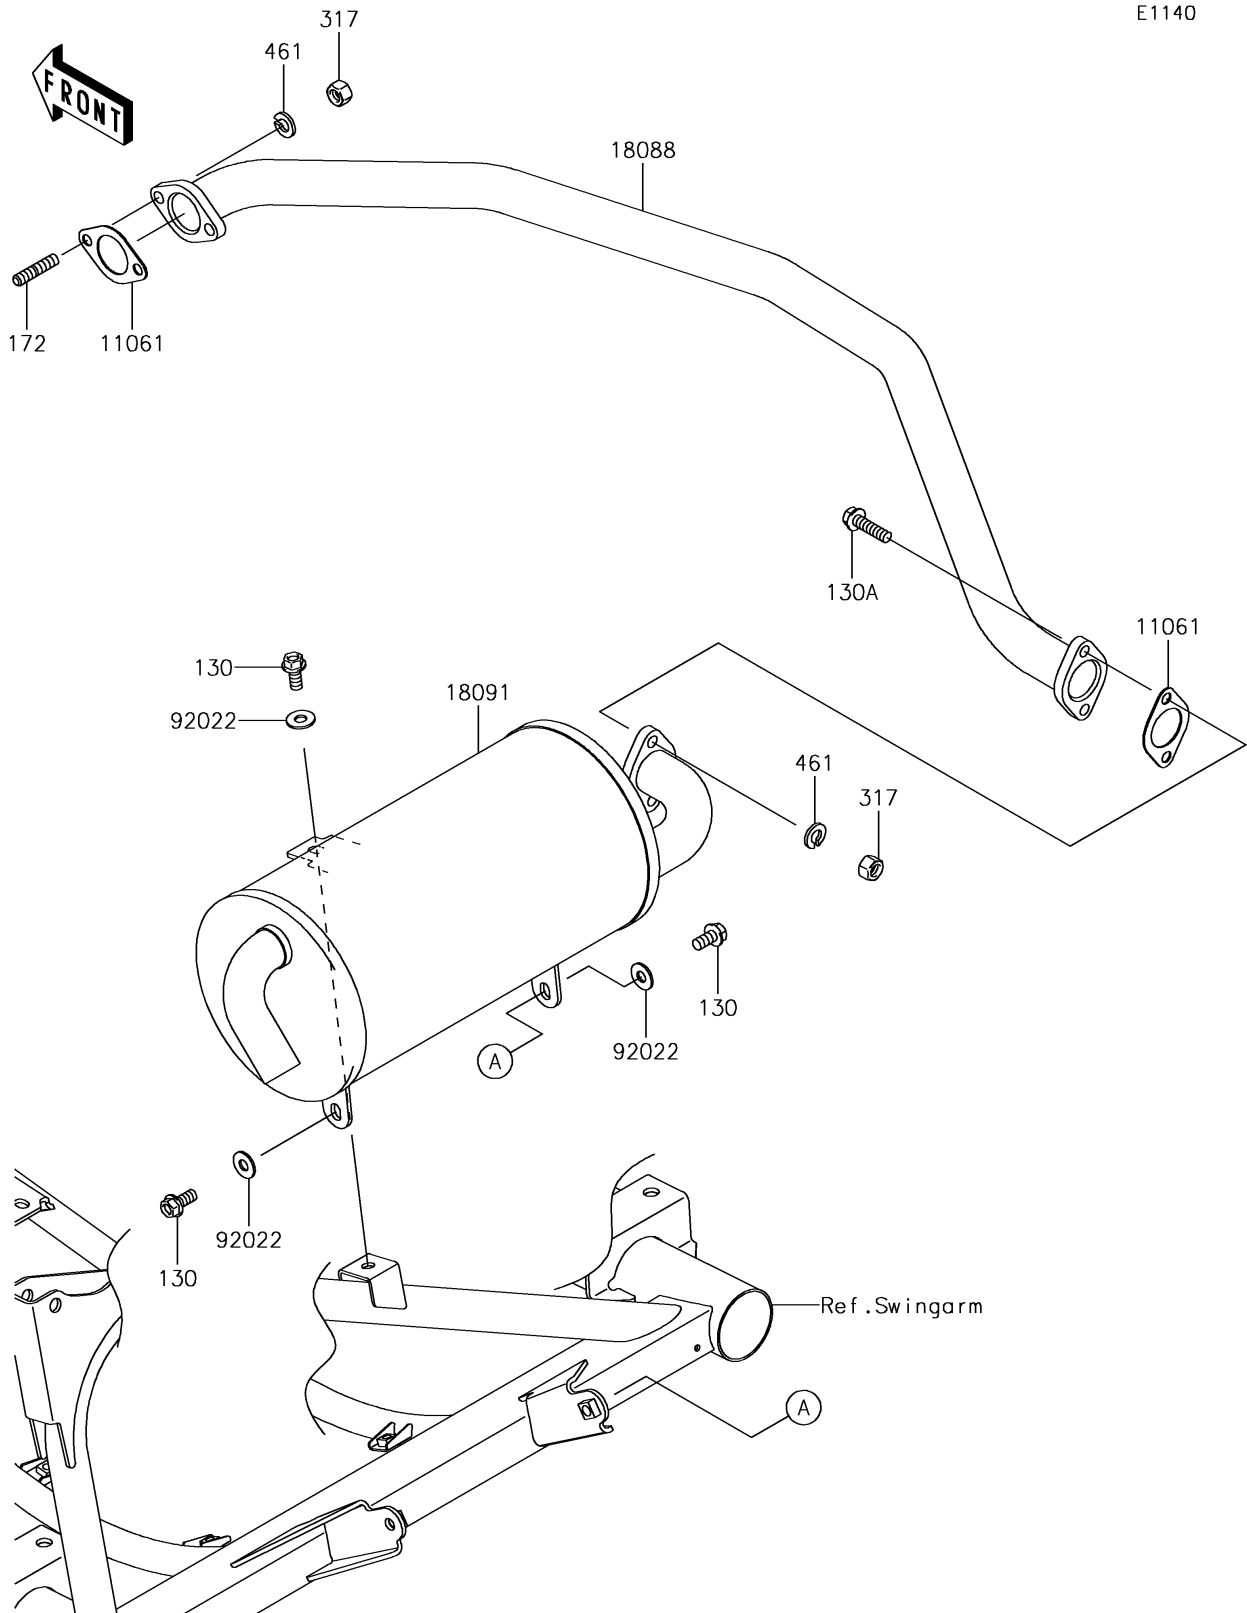

2017 MULE SX™ 4x4 SE PARTS DIAGRAM

Muffler(s)

E1140

2017 MULE SX™ 4x4 SE PARTS LIST

Muffler(s)

ITEM NAME	PART NUMBER	QUANTITY
GASKET (Ref # 11061)	11061-0132	1
BOLT-FLANGED,8X16 (Ref # 130)	130CA0816	1
BOLT-FLANGED,8X30 (Ref # 130A)	130CA0830	1
BOLT-STUD,8X22 (Ref # 172)	172BA0822	1
PIPE-EXHAUST (Ref # 18088)	18088-0191	1
BODY-COMP-MUFFLER (Ref # 18091)	18091-0487	1
NUT-HEX-SMALL,8MM (Ref # 317)	317R0800	1
WASHER-SPRING,8MM (Ref # 461)	461DA0800	1
WASHER,8.5X20X1.6 (Ref # 92022)	92022-1561	1