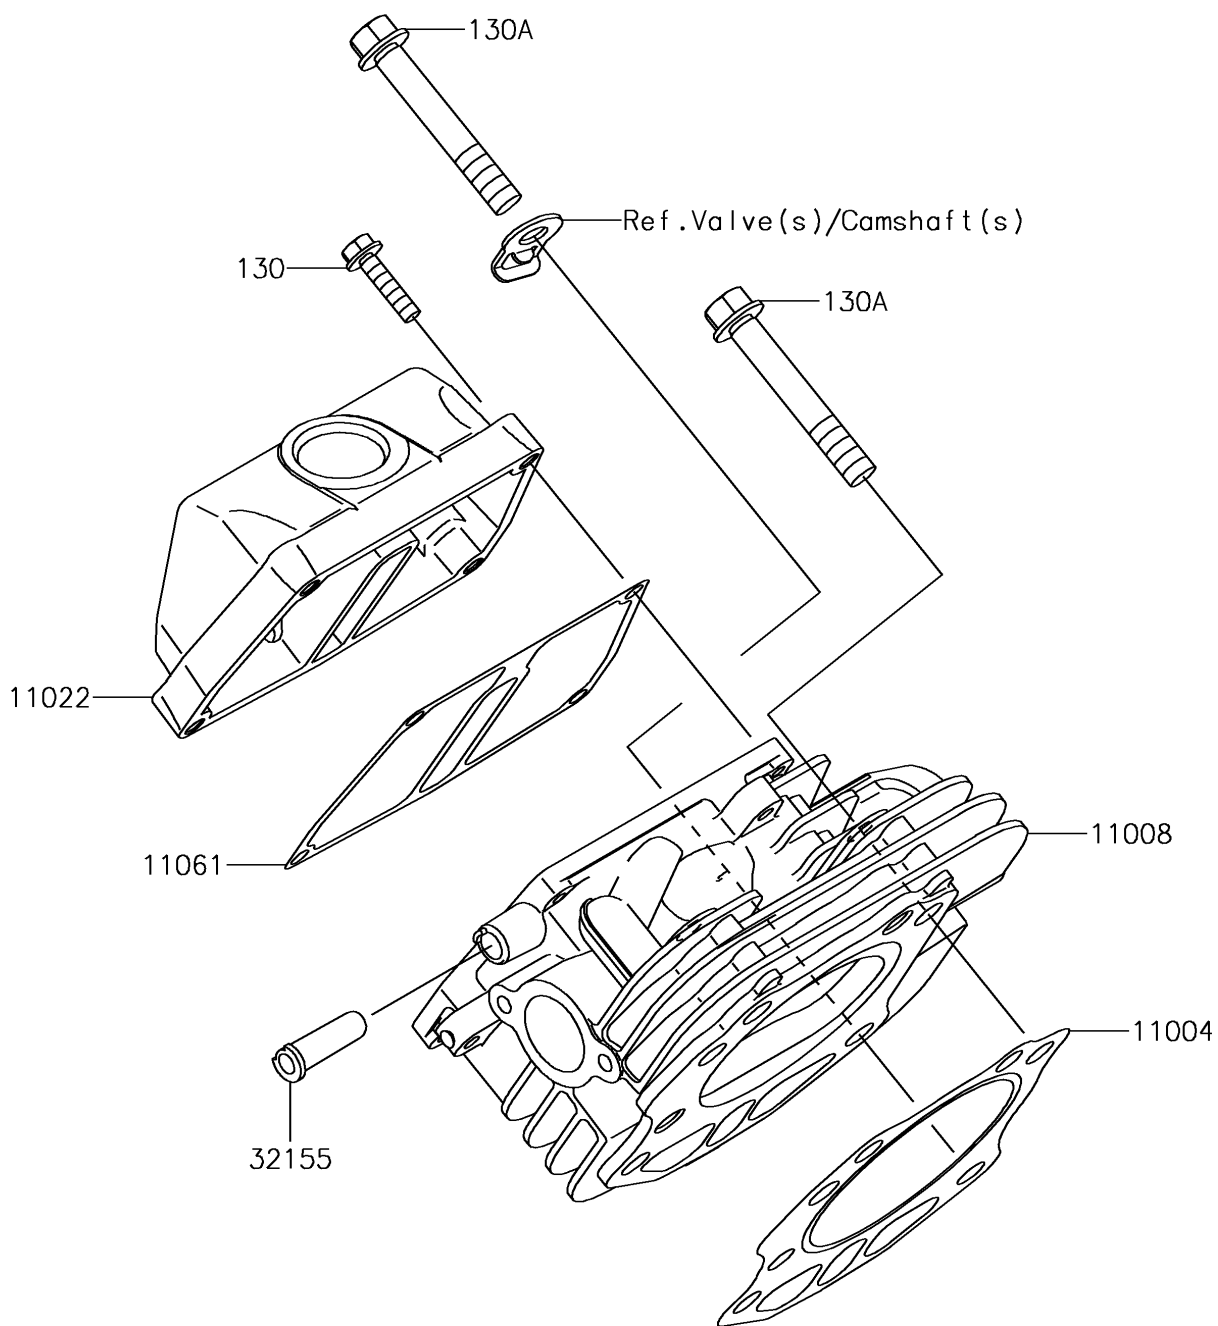

2017 MULE SX™ 4x4 SE PARTS DIAGRAM

Cylinder Head

E1111

2017 MULE SX™ 4x4 SE PARTS LIST

Cylinder Head

ITEM NAME	PART NUMBER	QUANTITY
GASKET-HEAD (Ref # 11004)	11004-7017	1
HEAD-COMP-CYLINDER (Ref # 11008)	11008-2162	1
CASE-ROCKER (Ref # 11022)	11022-0045	1
GASKET,CASE-ROCKER (Ref # 11061)	11061-7041	1
BOLT-FLANGED,6X25 (Ref # 130)	130BA0625	1
BOLT-FLANGED,10X65 (Ref # 130A)	130CA1065	1
PIPE,HEAD-CYLINDER (Ref # 32155)	32155-2213	1