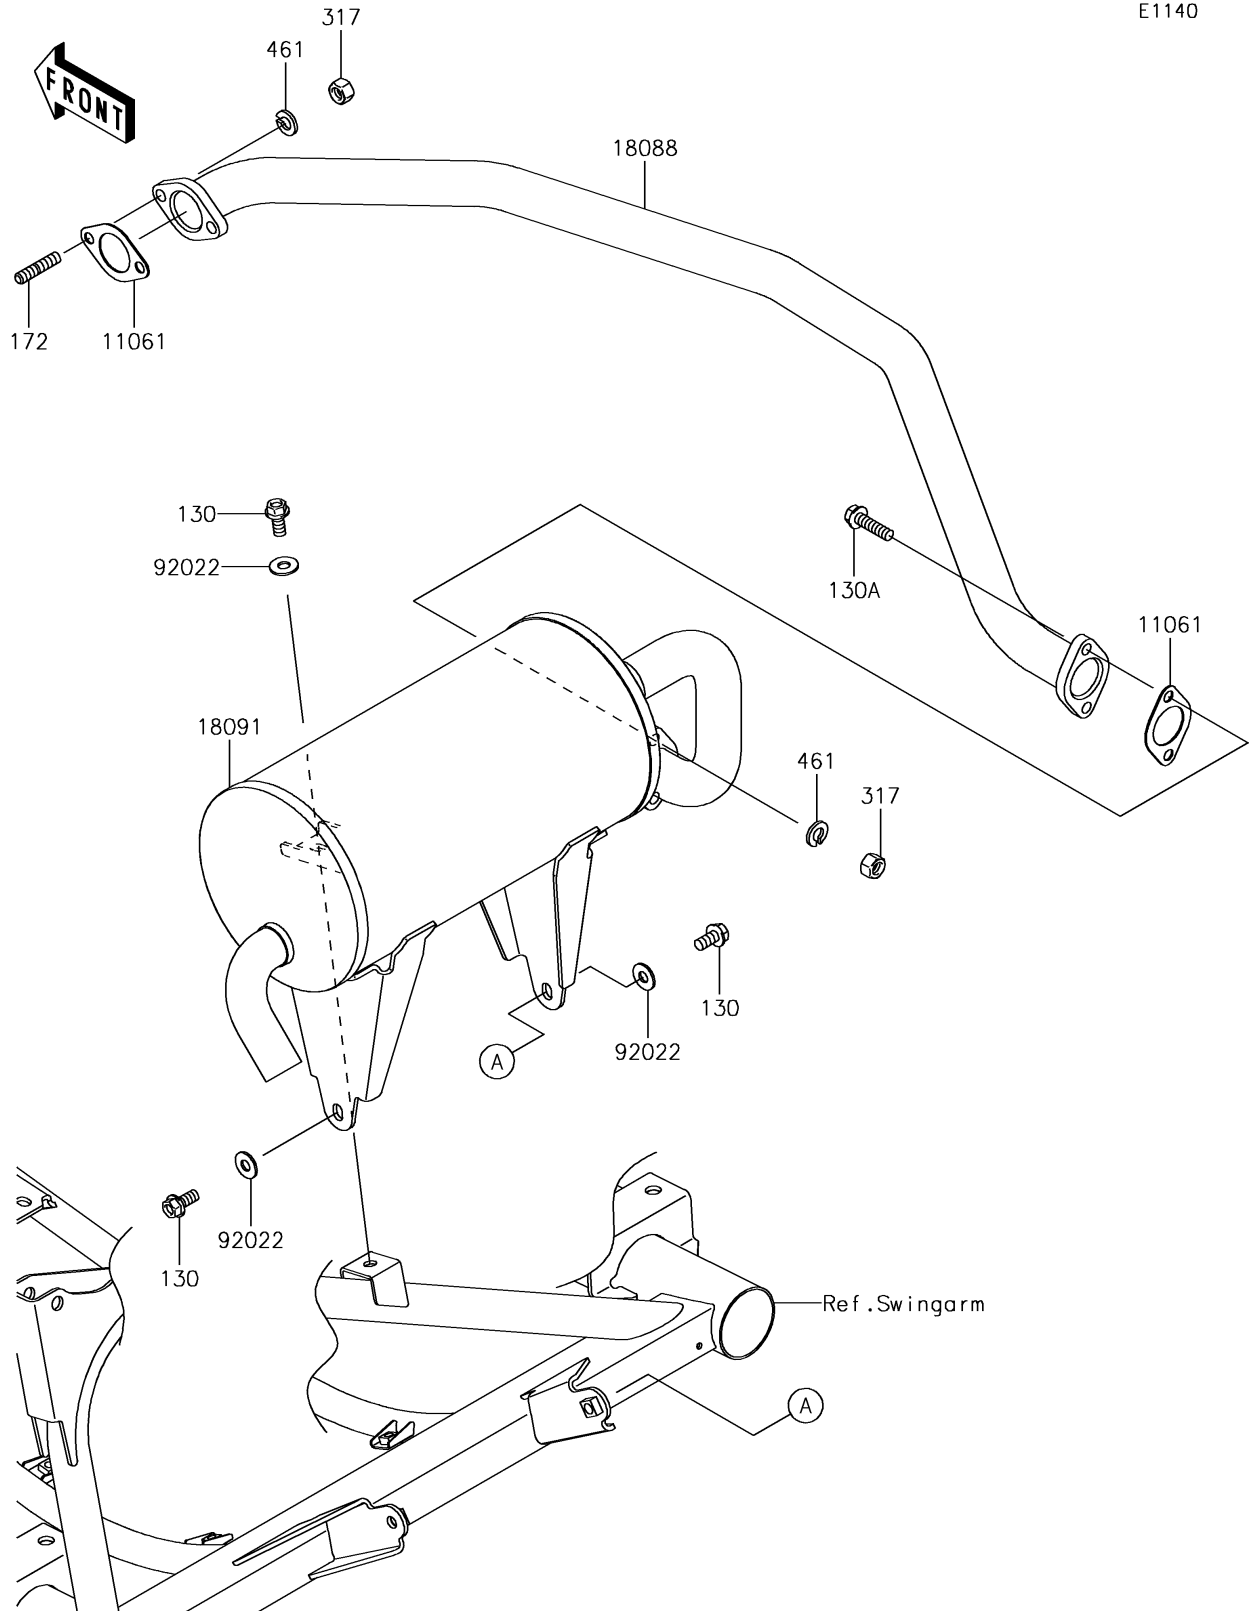

2019 MULE SX™ 4x4 XC SE PARTS DIAGRAM

Muffler(s)

E1140

2019 MULE SX™ 4x4 XC SE PARTS LIST

Muffler(s)

ITEM NAME	PART NUMBER	QUANTITY
GASKET (Ref # 11061)	11061-0132	1
BOLT-FLANGED,8X16 (Ref # 130)	130CA0816	1
BOLT-FLANGED,8X30 (Ref # 130A)	130CA0830	1
BOLT-STUD,8X22 (Ref # 172)	172BA0822	1
PIPE-EXHAUST (Ref # 18088)	18088-0191	1
BODY-COMP-MUFFLER (Ref # 18091)	18091-0884	1
NUT-HEX-SMALL,8MM (Ref # 317)	317R0800	1
WASHER-SPRING,8MM (Ref # 461)	461DA0800	1
WASHER,8.5X20X1.6 (Ref # 92022)	92022-1561	1