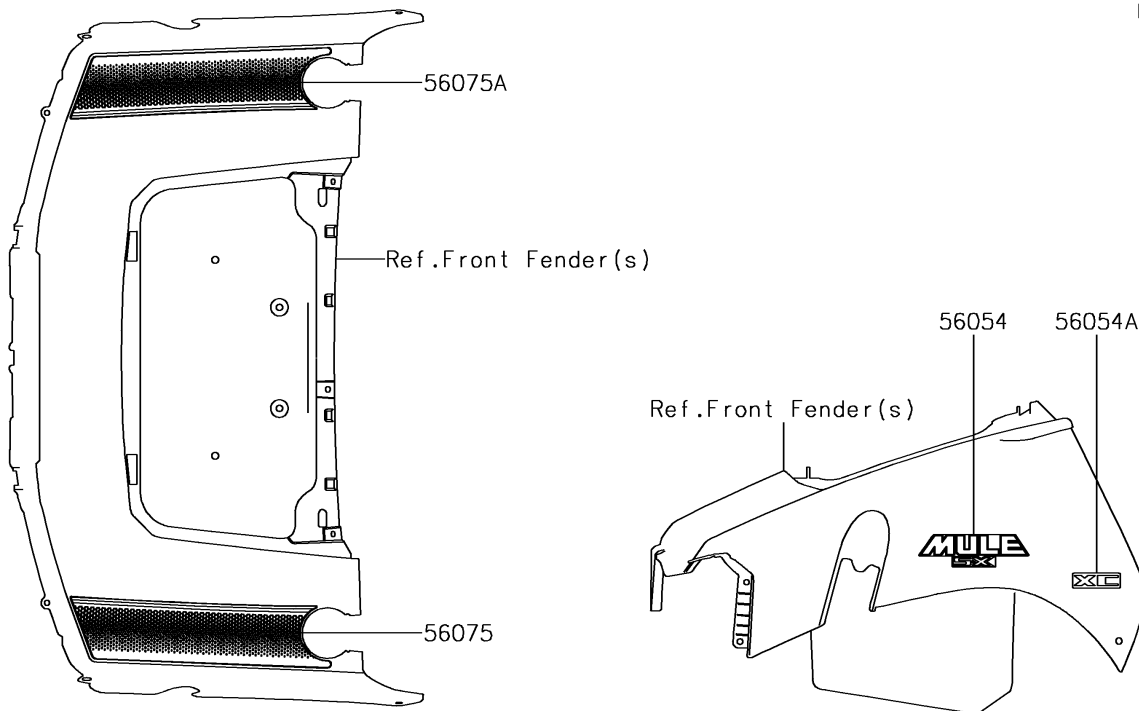

## 2017 MULE SX™ 4x4 XC PARTS DIAGRAM

Decals(KHF/KHS)

F2861

## 2017 MULE SX™ 4x4 XC PARTS LIST

Decals(KHF/KHS)

ITEM NAME	PART NUMBER	QUANTITY
MARK,KAWASAKI (Ref # 56052)	56052-1809	1
MARK,FR FENDER,MULE SX (Ref # 56054)	56054-2063	1
MARK,FR FENDER,XC (Ref # 56054A)	56054-2064	1
PATTERN,FR FENDER,LH (Ref # 56075)	56075-2067	1
PATTERN,FR FENDER,RH (Ref # 56075A)	56075-2068	1
PATTERN,SIDE PLATE,LH (Ref # 56075B)	56075-2069	1
PATTERN,SIDE PLATE,RH (Ref # 56075C)	56075-2070	1