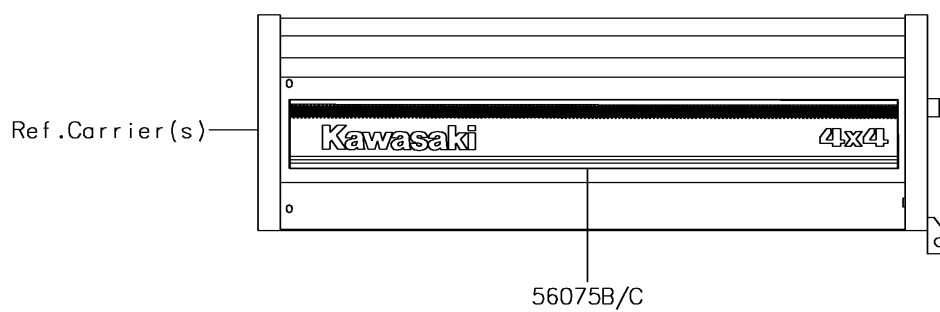

## 2017 MULE SX™ 4x4 XC PARTS DIAGRAM

Decals(KHF/KHS)

F2861

## 2017 MULE SX™ 4x4 XC PARTS LIST

Decals(KHF/KHS)

ITEM NAME	PART NUMBER	QUANTITY
MARK,KAWASAKI (Ref # 56052)	56052-1809	1
MARK,FR FENDER,MULE SX (Ref # 56054)	56054-2063	1
MARK,FR FENDER,XC (Ref # 56054A)	56054-2064	1
PATTERN,FR FENDER,LH (Ref # 56075)	56075-2067	1
PATTERN,FR FENDER,RH (Ref # 56075A)	56075-2068	1
PATTERN,SIDE PLATE,LH (Ref # 56075B)	56075-2069	1
PATTERN,SIDE PLATE,RH (Ref # 56075C)	56075-2070	1