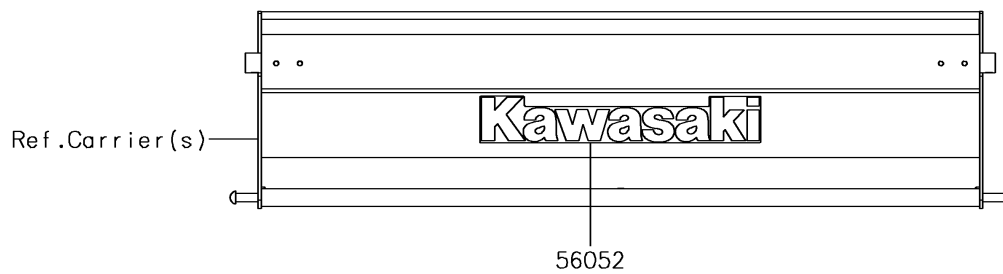

## 2017 MULE SX™ 4x4 XC PARTS DIAGRAM

Decals(KHF/KHS)

F2861

## 2017 MULE SX™ 4x4 XC PARTS LIST

Decals(KHF/KHS)

ITEM NAME	PART NUMBER	QUANTITY
MARK,KAWASAKI (Ref # 56052)	56052-1809	1
MARK,FR FENDER,MULE SX (Ref # 56054)	56054-2063	1
MARK,FR FENDER,XC (Ref # 56054A)	56054-2064	1
PATTERN,FR FENDER,LH (Ref # 56075)	56075-2067	1
PATTERN,FR FENDER,RH (Ref # 56075A)	56075-2068	1
PATTERN,SIDE PLATE,LH (Ref # 56075B)	56075-2069	1
PATTERN,SIDE PLATE,RH (Ref # 56075C)	56075-2070	1