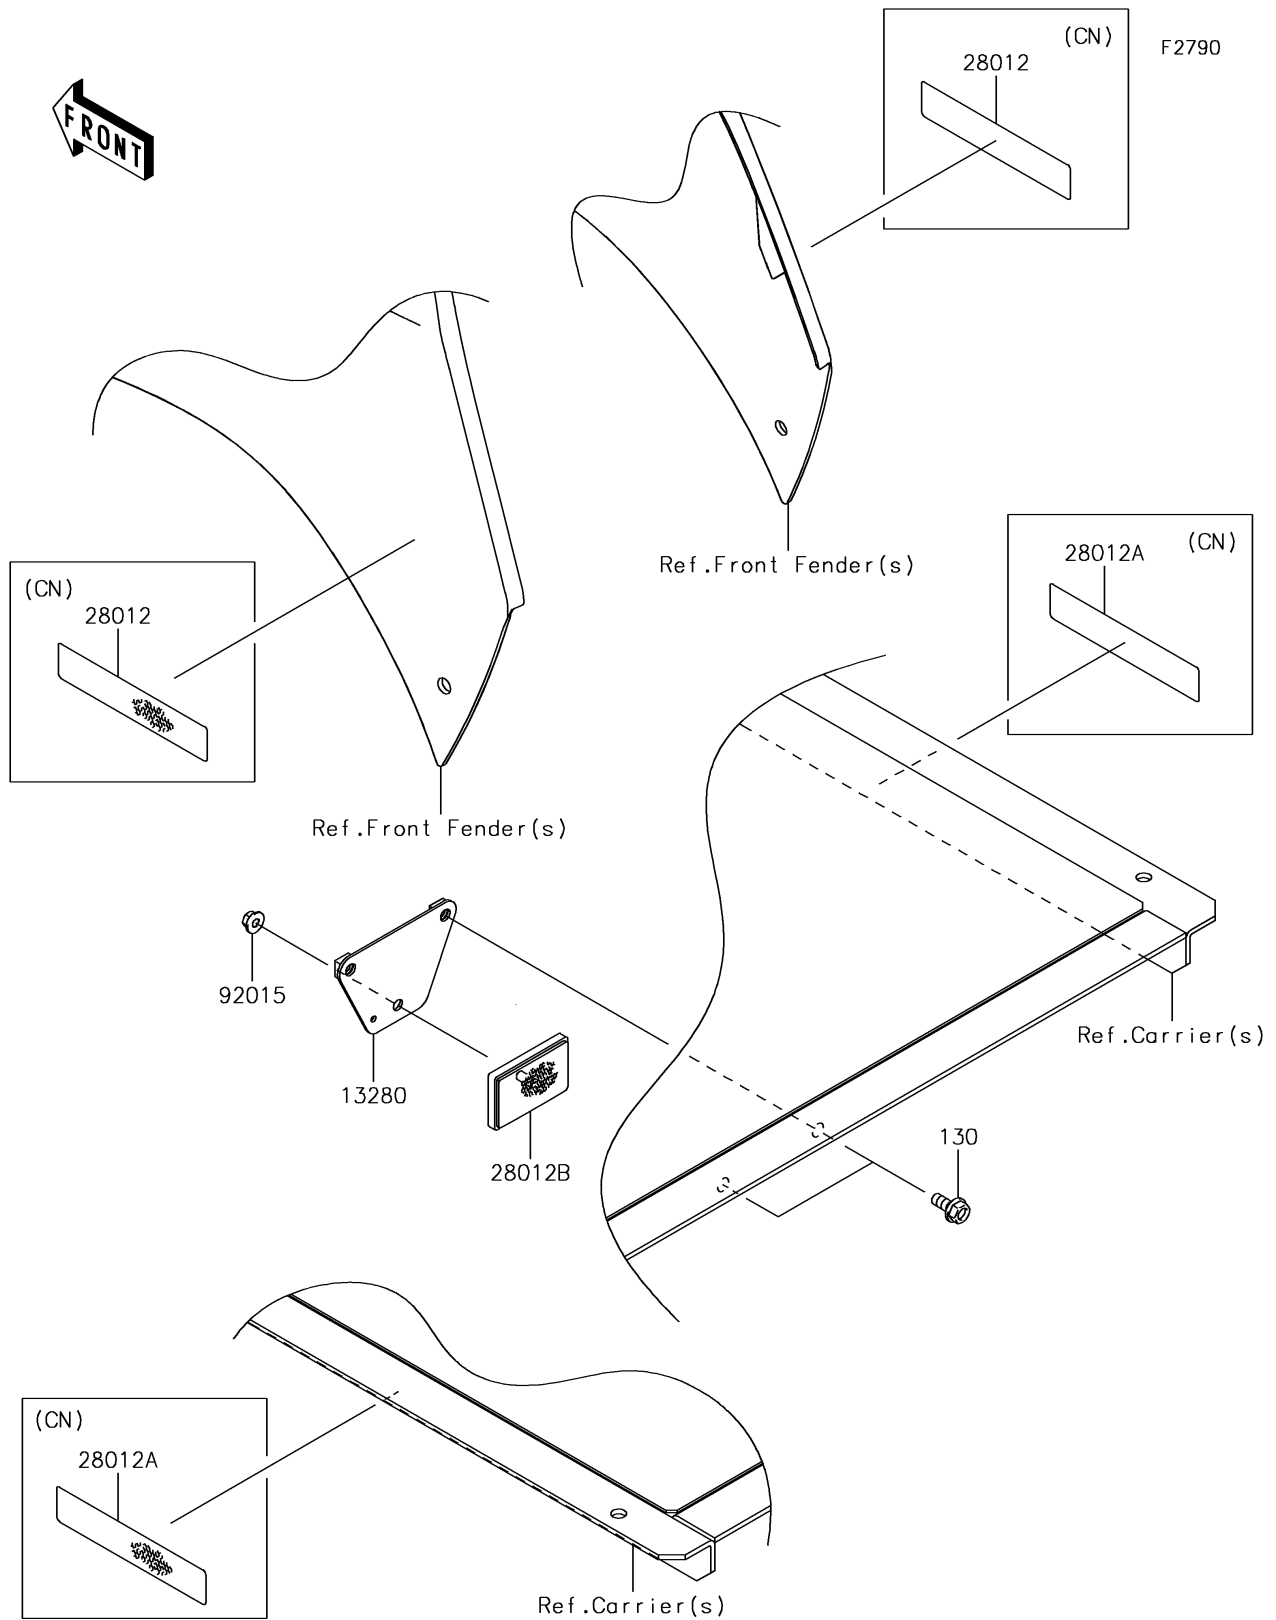

2017 MULE SX™ 4x4 XC PARTS DIAGRAM

Reflectors

2017 MULE SX™ 4x4 XC PARTS LIST

Reflectors

ITEM NAME	PART NUMBER	QUANTITY
BOLT-FLANGED,6X14 (Ref # 130)	130BA0614	1
HOLDER,REFLECTOR (Ref # 13280)	13280-0146	1
REFLECTOR-REFLEX,YELLOW (Ref # 28012)	28012-0053	1
REFLECTOR-REFLEX,RED (Ref # 28012A)	28012-0054	1
REFLECTOR-REFLEX (Ref # 28012B)	28012-1088	1
NUT,FLANGED,5MM (Ref # 92015)	92015-1259	1