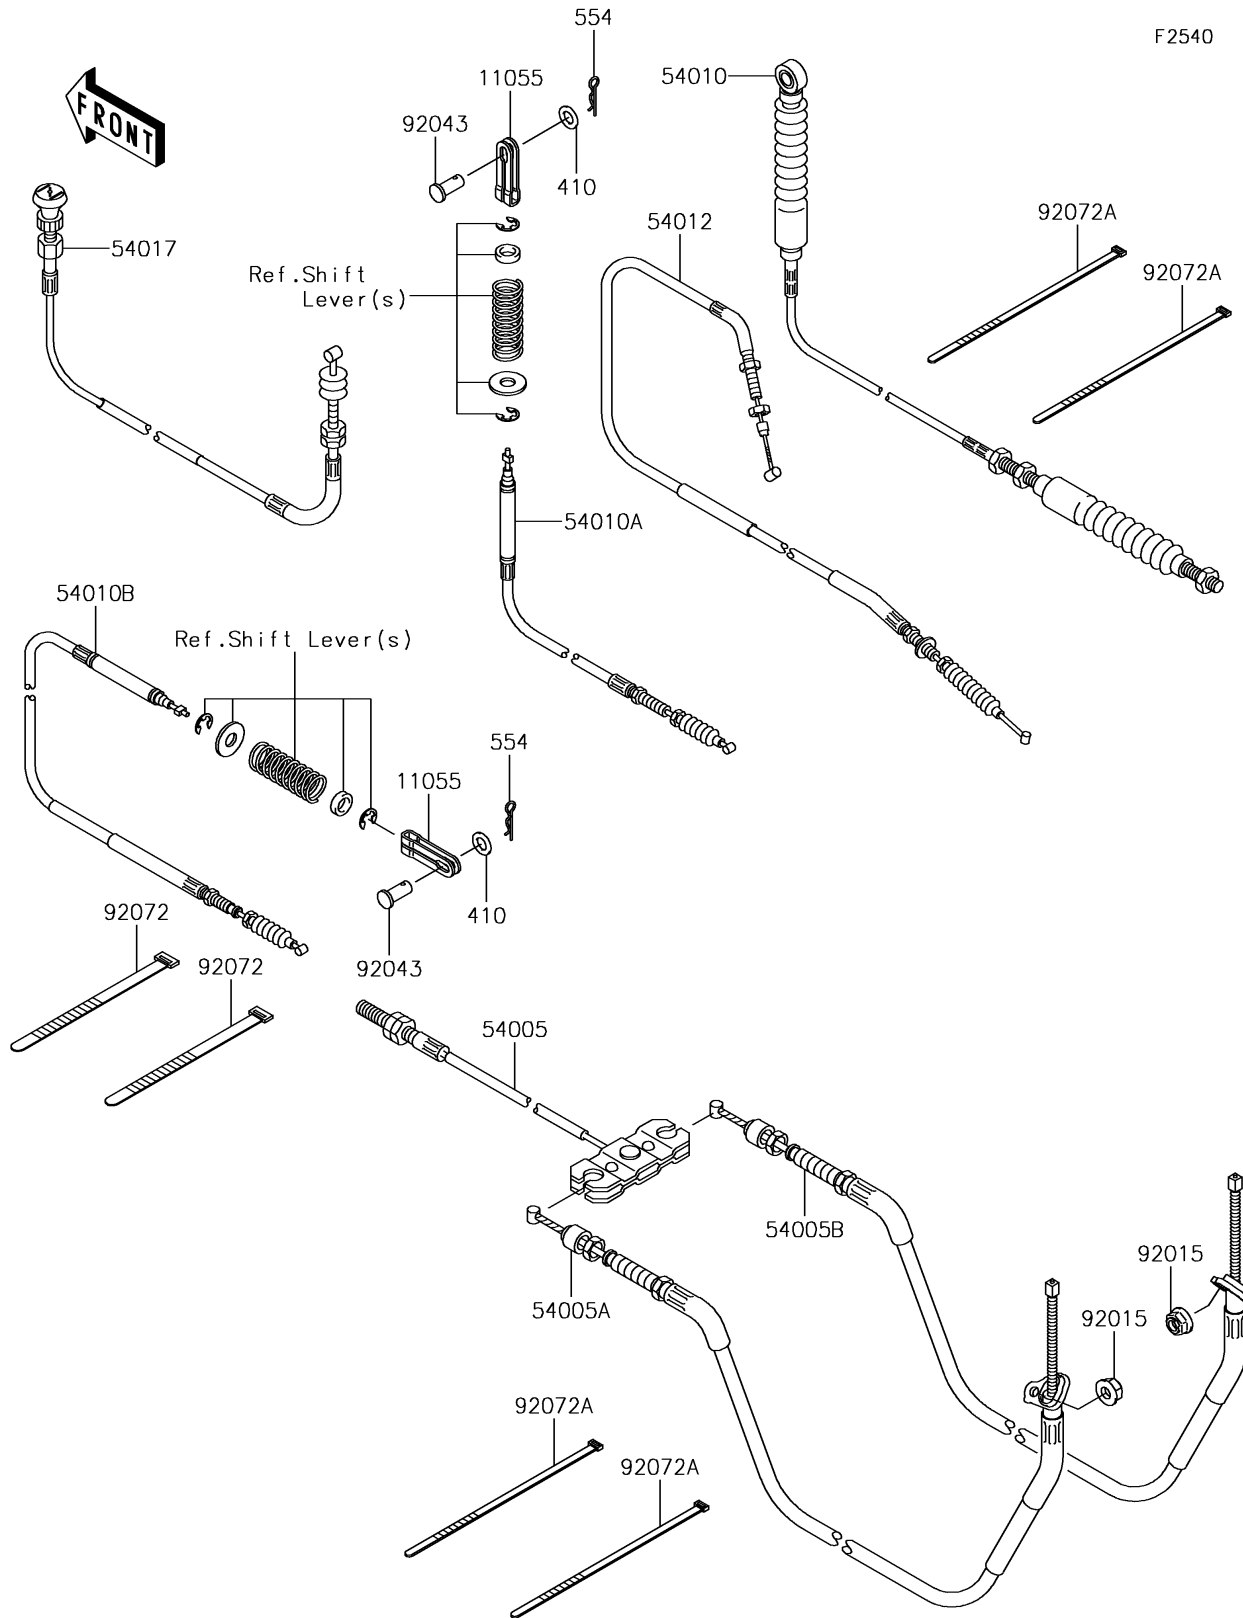

2017 MULE SX™ 4x4 XC PARTS DIAGRAM

Cables

2017 MULE SX™ 4x4 XC PARTS LIST

Cables

ITEM NAME	PART NUMBER	QUANTITY
BRACKET,DIFF LOCK (Ref # 11055)	11055-7505	1
WASHER-PLAIN-SMALL (Ref # 410)	410AA0600	1
CABLE-BRAKE,PARKING,FR (Ref # 54005)	54005-1198	1
CABLE-BRAKE,PARKING,LH (Ref # 54005A)	54005-7505	1
CABLE-BRAKE,PARKING,RH (Ref # 54005B)	54005-7506	1
CABLE,SHIFT CONTROL (Ref # 54010)	54010-0014	1
CABLE,2-4WD (Ref # 54010A)	54010-0015	1
CABLE,DIFF LOCK (Ref # 54010B)	54010-0017	1
CABLE-THROTTLE (Ref # 54012)	54012-0127	1
CABLE-STARTER (Ref # 54017)	54017-0012	1
PIN-SNAP,1.2X21.2 (Ref # 554)	554DA0600	1
NUT,LOCK,FLANGED,6MM (Ref # 92015)	92015-1339	1
PIN,6X11 (Ref # 92043)	92043-092	1
BAND,L=149 (Ref # 92072)	92072-031	1
BAND,L=188 (Ref # 92072A)	92072-1239	1