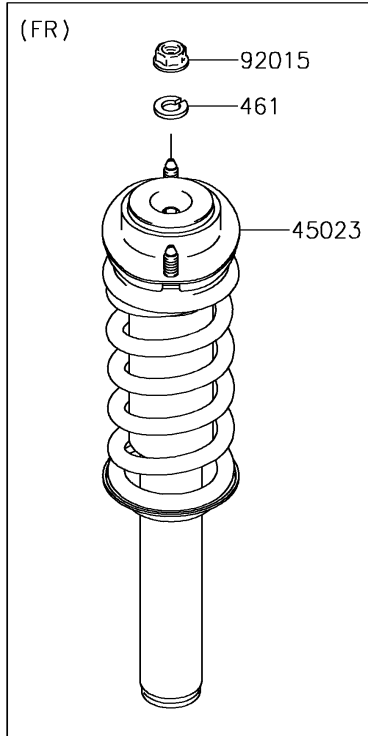

2017 MULE SX™ 4x4 XC PARTS DIAGRAM

Shock Absorber(s)

F2280

2017 MULE SX™ 4x4 XC PARTS LIST

Shock Absorber(s)

ITEM NAME	PART NUMBER	QUANTITY
SHOCKABSORBER (Ref # 45014)	45014-0539	1
STRUT (Ref # 45023)	45023-0009	1
WASHER-SPRING,10MM (Ref # 461)	461DA1000	1
NUT,FLANGED,10MM (Ref # 92015)	92015-1428	1
NUT,LOCK,10MM (Ref # 92015A)	92015-1597	1
DAMPER,SHOCKABSORBER (Ref # 92075)	92075-1784	1
SPRING,SHOCK,K=24.5/44.1N/MM (Ref # 92145)	92145-0400	1
BOLT,FLANGED,10X53.5 (Ref # 92154)	92154-1949	1