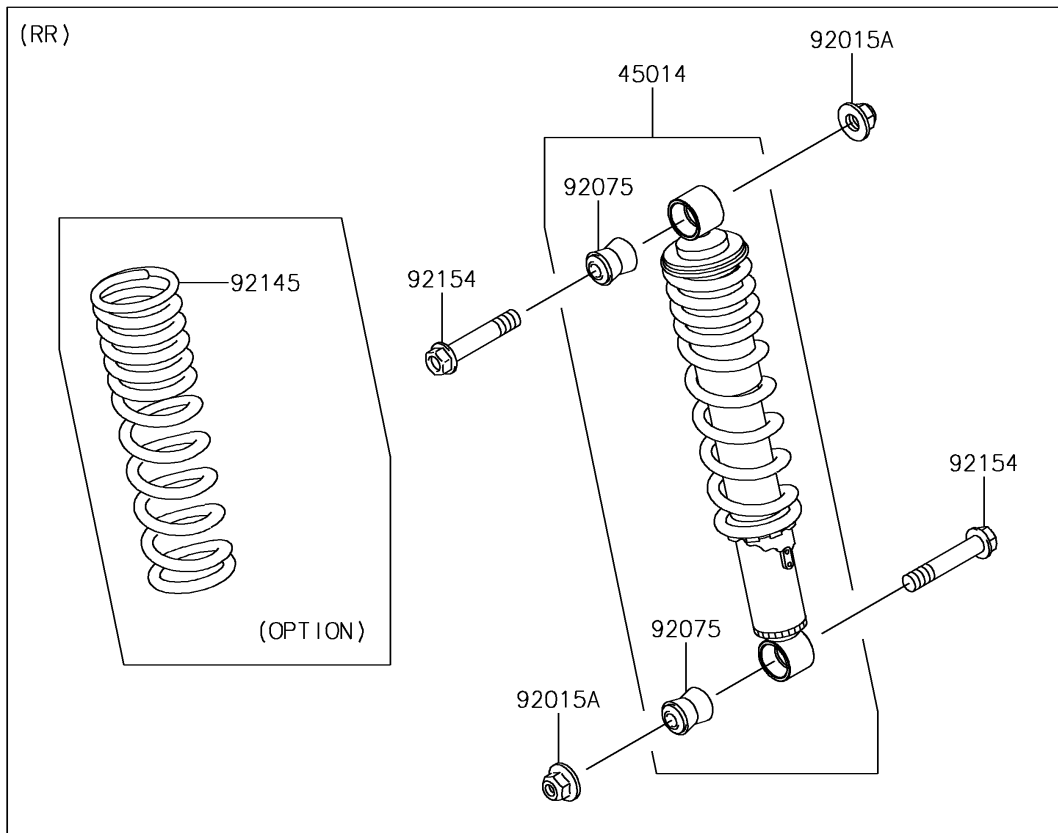

2017 MULE SX™ 4x4 XC PARTS DIAGRAM

Shock Absorber(s)

F2280

2017 MULE SX™ 4x4 XC PARTS LIST

Shock Absorber(s)

ITEM NAME	PART NUMBER	QUANTITY
SHOCKABSORBER (Ref # 45014)	45014-0539	1
STRUT (Ref # 45023)	45023-0009	1
WASHER-SPRING,10MM (Ref # 461)	461DA1000	1
NUT,FLANGED,10MM (Ref # 92015)	92015-1428	1
NUT,LOCK,10MM (Ref # 92015A)	92015-1597	1
DAMPER,SHOCKABSORBER (Ref # 92075)	92075-1784	1
SPRING,SHOCK,K=24.5/44.1N/MM (Ref # 92145)	92145-0400	1
BOLT,FLANGED,10X53.5 (Ref # 92154)	92154-1949	1